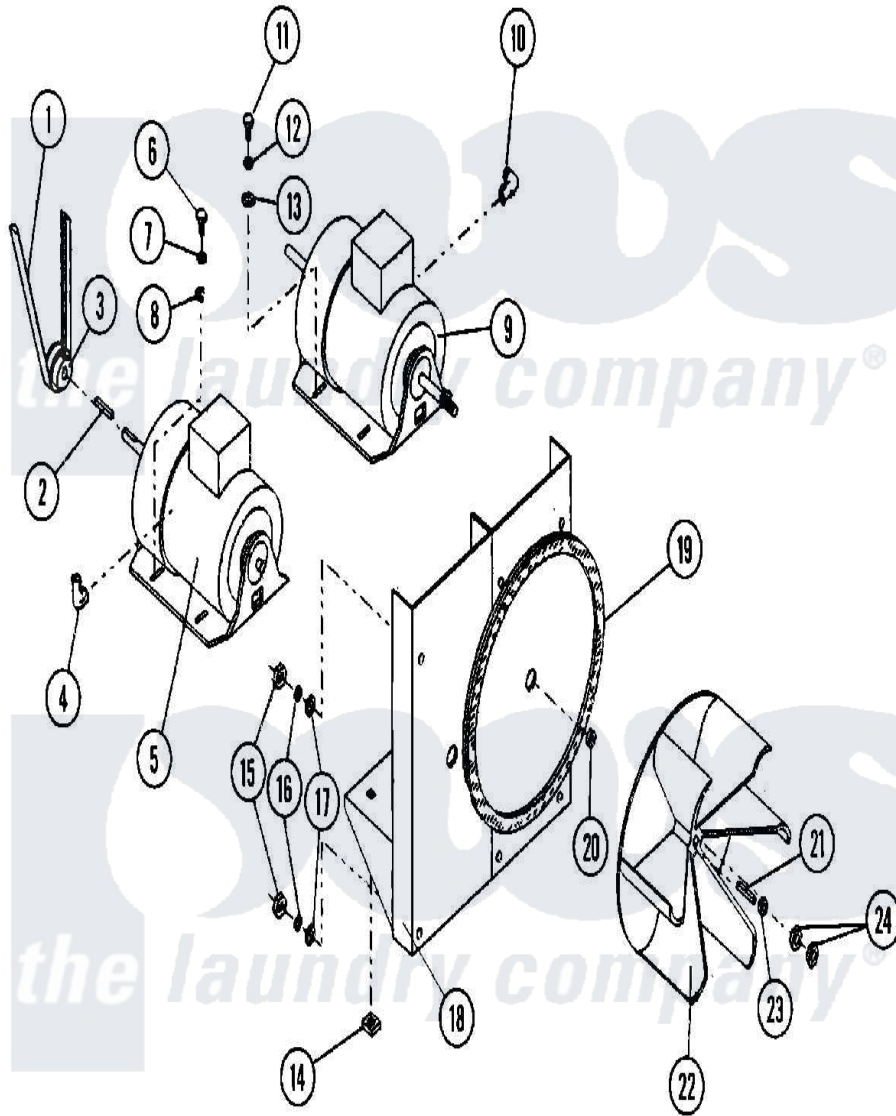

Maytag MDG75PN2VW 14 - MOTOR & MOUNT ASSEMBLY (PN2V)

Maytag [Commercial Maytag MDG75PN2VW Dryer Parts](#) Parts Diagram 14 - MOTOR & MOUNT ASSEMBLY (PN2V)
 Click on the part number to view part

Item	Original Part Number	Replaced By	Status	Part Description
000	W10124350		Not Available	ORDER PARTS FROM AMERICAN DRYER CORP AT 508-678-9000
001	A100114	A61		Multiplus Dual Brand V Belt
002	A100701	100701		3 16 X 3
003	A101130	W10146632		2.50 OD X
004	A120200	W10149189		3 8- 90 DE
005	A181003	181003		1 2HP 208-
006	A150501	150501		5 16-18 X
007	A153002	8182939		Washer, Lock
008	A153001	153001		5 16 Flat
009	A100075	W10146538		1HP 200-23
010	A120200	W10149189		3 8- 90 DE
011	A150501	150501		5 16-18 X
012	A153002	8182939		Washer, Lock
013	A153001	153001		5 16 Flat
014	A154000	154000		5 16-18 TI

015	A152004	8182933	Nut, Hex
016	A153002	8182939	Washer, Lock
017	A153001	153001	5 16 Flat
018	A800920	800920	Super 50 7
"	A803952	803952	AD75 Rev 6
019	A117604	117604	1 8 Thk X
020	A153051	W10146768	3 4 Flat
021	A100714	100714	3 16 Sq.
022	A100603	Not Available	IMPELLER (16`` WITH 3/4`` BORE)
"	A882670	W10148706	16 Fab 3
023	A153050	153050	1 2 X 1 1
024	A152006	W10146766	1 2-20 LH