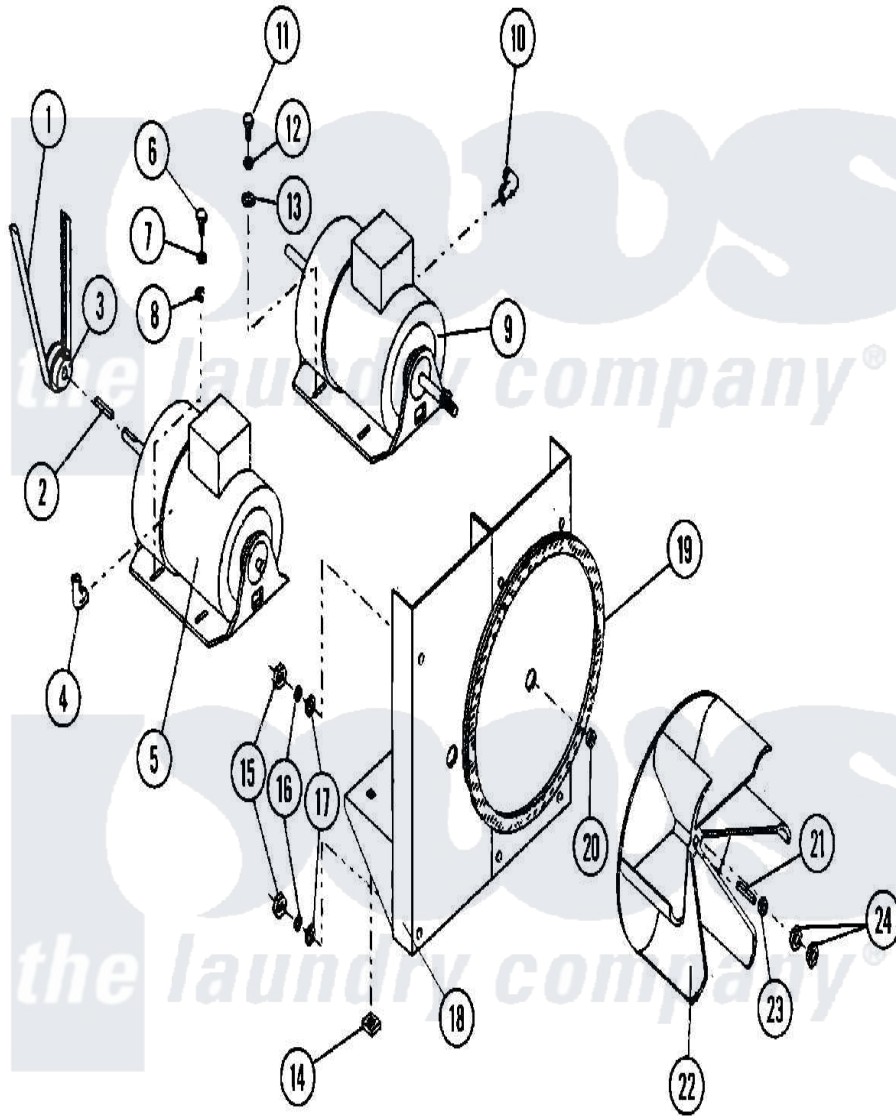

Maytag MDG75PNAVW 02 - MOTOR & MOUNT ASSEMBLY (PN2V)

Maytag [Commercial Maytag MDG75PNAVW Dryer Parts](#) Parts Diagram 02 - MOTOR & MOUNT ASSEMBLY (PN2V)
 Click on the part number to view part

Item	Original Part Number	Replaced By	Status	Part Description
000	W10124350		Not Available	ORDER PARTS FROM AMERICAN DRYER CORP AT 508-678-9000
001	A100114	A61		Multiplus Dual Brand V Belt
002	A100701	100701		3 16 X 3
003	A101130	W10146632		2.50 OD X
004	A120200	W10149189		3 8- 90 DE
005	A181003	181003		1 2HP 208-
006	A150501	150501		5 16-18 X
007	A153002	8182939		Washer, Lock
008	A153001	153001		5 16 Flat
009	A100075	W10146538		1HP 200-23
010	A120200	W10149189		3 8- 90 DE
011	A150501	150501		5 16-18 X
012	A153002	8182939		Washer, Lock
013	A153001	153001		5 16 Flat
014	A154000	154000		5 16-18 TI

015	A152004	8182933	Nut, Hex
016	A153002	8182939	Washer, Lock
017	A153001	153001	5 16 Flat
018	A800920	800920	Super 50 7
"	A803952	803952	AD75 Rev 6
019	A117604	117604	1 8 Thk X
020	A153051	W10146768	3 4 Flat
021	A100714	100714	3 16 Sq.
022	A100603	Not Available	IMPELLER (16`` WITH 3/4`` BORE)
"	A882670	W10148706	16 Fab 3
023	A153050	153050	1 2 X 1 1
024	A152006	W10146766	1 2-20 LH