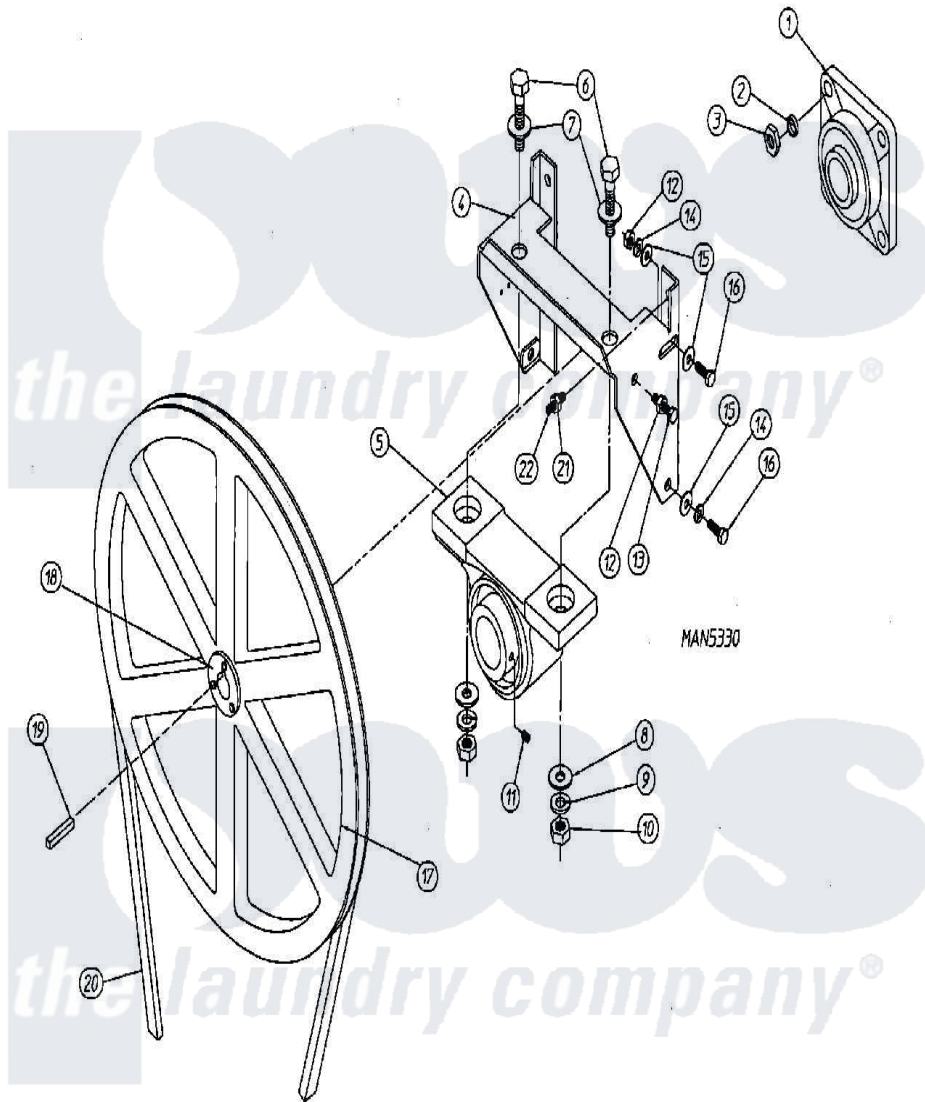

# Maytag MDG75PNAVW 03 - TUMBLER BEARING ASSEMBLY

Maytag [Commercial Maytag MDG75PNAVW Dryer Parts](#) Parts Diagram 03 - TUMBLER BEARING ASSEMBLY  
 Click on the part number to view part

Item	Original Part Number	Replaced By	Status	Part Description
000	W10124350		Not Available	ORDER PARTS FROM AMERICAN DRYER CORP AT 508-678-9000
001	A880220		Not Available	BEARING, FLANGE
002	A153025	<a href="#">153025</a>		9 16 Lock
003	A152050	<a href="#">152050</a>		9 16-12 He
004	A882543	<a href="#">882543</a>		Tumbler PB be
005	A880202	<a href="#">W10147978</a>		1 3 8 Pil
006	A150633	<a href="#">150633</a>		1 2-13 X 2
007	A153011	<a href="#">153011</a>		9 16 ID- 1
008	A153011	<a href="#">153011</a>		9 16 ID- 1
009	A153026	<a href="#">153026</a>		1 2 Std L
010	A152011	<a href="#">152011</a>		1 2-13 Hex
011	A154322	<a href="#">154322</a>		3 8-24 X 7
012	A152004	<a href="#">8182933</a>		Nut, Hex
013	A150621	<a href="#">150621</a>		5 16-18 X
014	A153002	<a href="#">8182939</a>		Washer, Lock

015	A153001	<a href="#">153001</a>	5 16 Flat
016	A150621	<a href="#">150621</a>	5 16-18 X
017	A101100		Not Available
	A101118	<a href="#">101118</a>	PULLEY, 18" (NON-REVERSING)
"	A101118	<a href="#">101118</a>	18-3 4 Ci
018	A101110	<a href="#">101110</a>	L X 1 Bus
019	A100719	<a href="#">100719</a>	1 2 X 1 2
020	A100135	<a href="#">W10146571</a>	Ap-74 V-be
021	A152004	<a href="#">8182933</a>	Nut, Hex
022	A150610	<a href="#">150610</a>	5 16-18 X