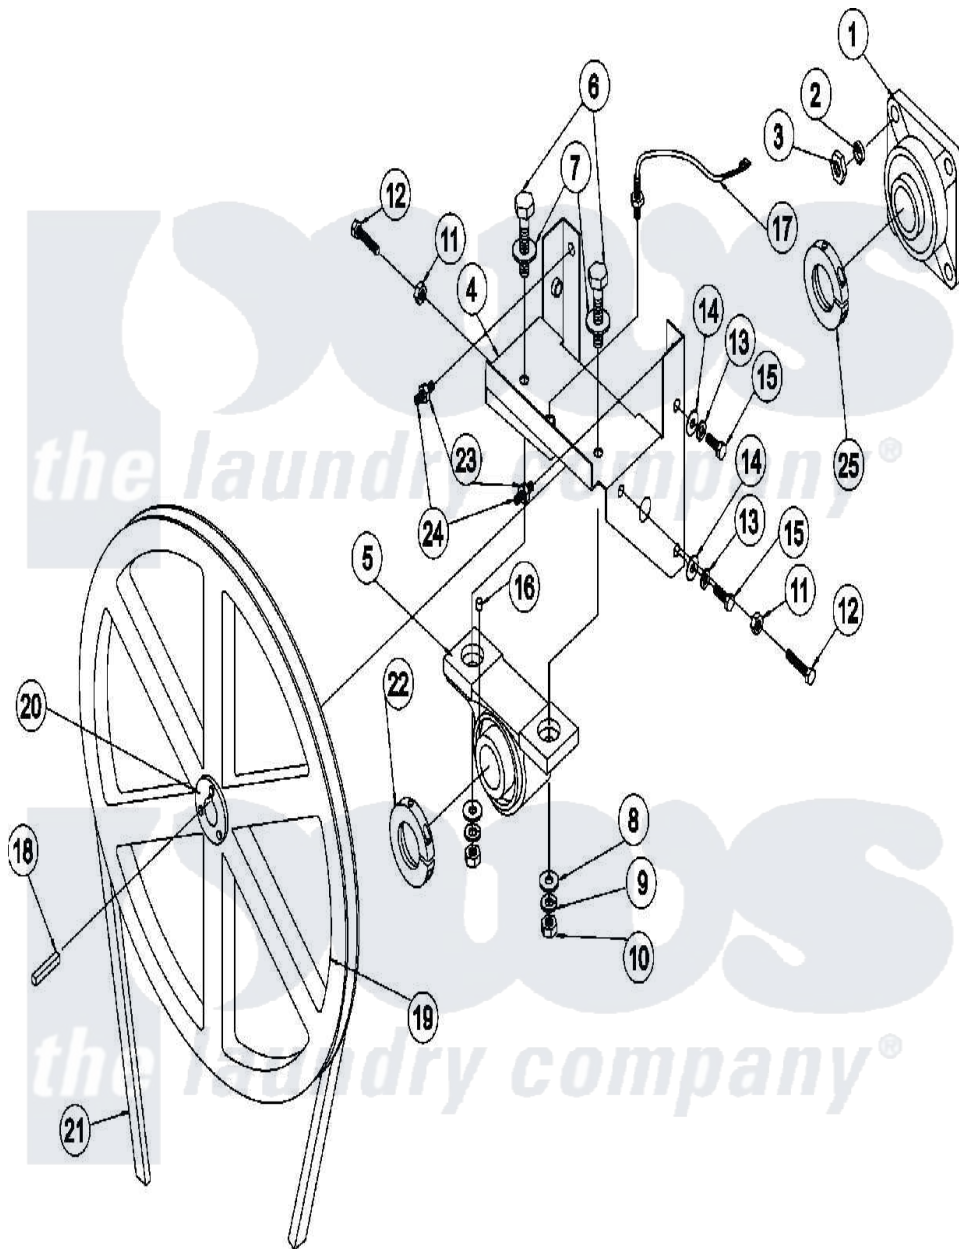

# Maytag MDG75PNHWQ 10 - TUMBLER BEARING

Maytag [Commercial Maytag MDG75PNHWQ Dryer Parts](#) Parts Diagram 10 - TUMBLER BEARING  
 Click on the part number to view part

Item	Original Part Number	Replaced By	Status	Part Description
000	<a href="#">A000000</a>			Order Part From American Dryer Phone No.508-678-9000
001	A883735	<a href="#">W10148951</a>		1 3 4 Fla
002	A153025	<a href="#">153025</a>		9 16 Lock
003	A152050	<a href="#">152050</a>		9 16-12 He
004	A882543	<a href="#">882543</a>		Tumbler PB be
"	A883387	<a href="#">W10148946</a>		Main Line
005	A880202	<a href="#">W10147978</a>		1 3 8 Pil
006	A150601	<a href="#">150601</a>		3 8-16 X 2
007	A153004	<a href="#">153004</a>		3 8 X 1
008	A153004	<a href="#">153004</a>		3 8 X 1
009	A153005	<a href="#">153005</a>		3 8 Split
010	A153005	<a href="#">153005</a>		3 8 Split
011	A152004	<a href="#">8182933</a>		Nut, Hex
012	A150621	<a href="#">150621</a>		5 16-18 X
013	A153002	<a href="#">8182939</a>		Washer, Lock
014	A153004	<a href="#">153004</a>		3 8 X 1

015	A150501	<a href="#">150501</a>	5 16-18 X
016	A102120	<a href="#">170608</a>	.25 X .25
017	A883386	<a href="#">W10148945</a>	Phase 7 Ro
018	A100735	<a href="#">100735</a>	50-65-75 S
019	A101100	Not Available	PULLEY, 18" (NON-REVERSING)
020	A101110	<a href="#">101110</a>	L X 1 Bus
021	A100108	<a href="#">W10146555</a>	5/680 Belt
022	<a href="#">A100270</a>		Collar, Griplock
023	A150610	<a href="#">150610</a>	5 16-18 X
024	A152004	<a href="#">8182933</a>	Nut, Hex
025	A100272	<a href="#">W10146624</a>	1 3 4 Coll