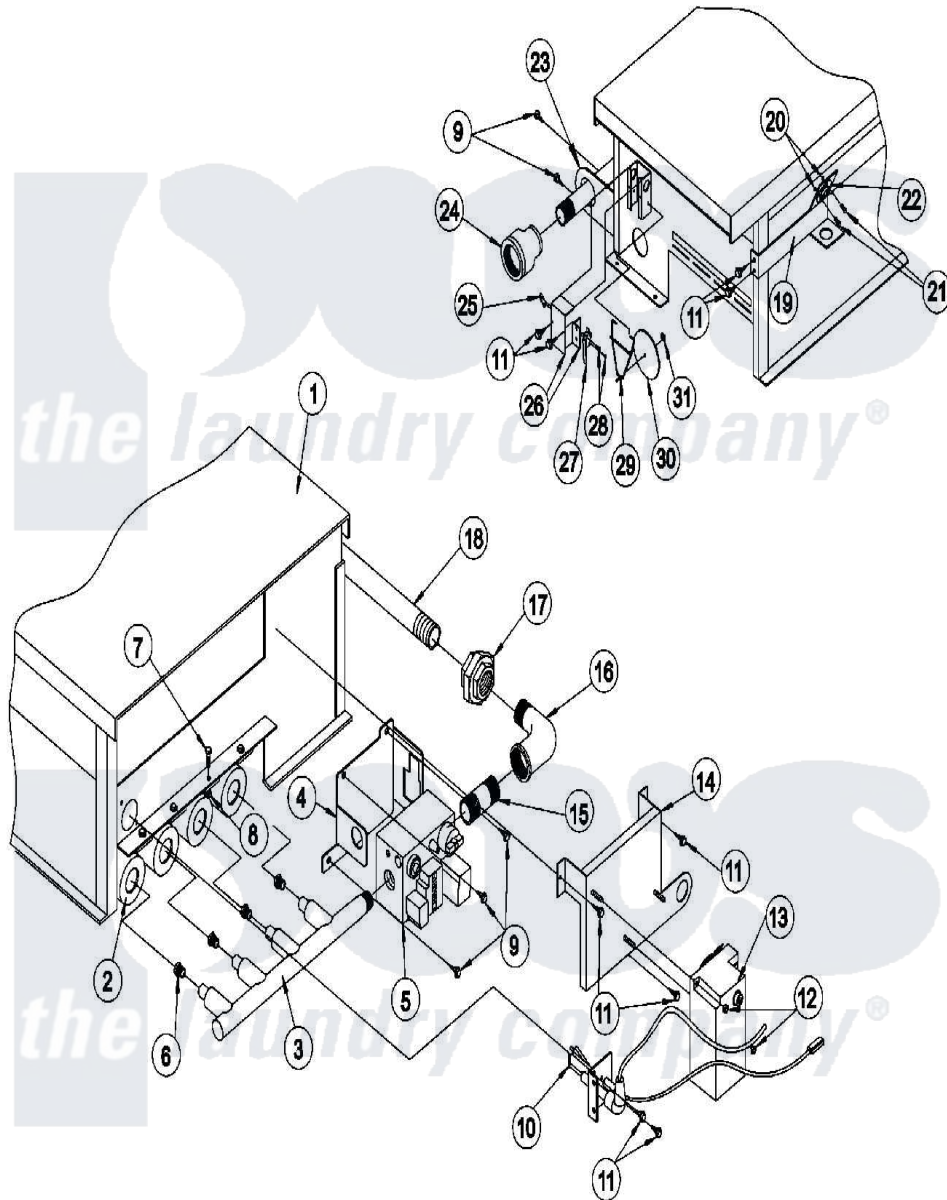

Maytag MDG75PNHWQ 12 - GAS BURNER

Maytag [Commercial Maytag MDG75PNHWQ Dryer Parts](#) Parts Diagram 12 - GAS BURNER
 Click on the part number to view part

Item	Original Part Number	Replaced By	Status	Part Description
000	A000000			Order Part From American Dryer Phone No.508-678-9000
001	A814832	814832		Ad-75V-758
"	A882898	882898		Ad-758dv N
"	A882899	882899		Ad-758dv L
002	A141105	W10146749		Large Gas
003	A141210	141210		3 4 4-Port
004	A318714	318714		Brkt For H
005	A128927		Not Available	VALVE, GAS (REDUNDANT) (1/2" 24 VAC, NATURAL GAS)
"	A880960	W10148110		1 2 24V D
"	A883329	W10148916		Mdg-75V LP
006	A140803	140803		Burner Ori
"	A140819	140819		Burner Ori
007	A150103	150103		8-32 X 3 4
008	A151001	W10146764		8-32 Pal N

009	A150300	5307527001		Switch
010	A809309	W10147086		60 Ignitor
011	A150309	W10146761		10-16 X 1
012	A152013	152013		6-32 Hex N
013	A128935		Not Available	DIRECT SPARK IGNITION MODULE
"	A128937		Not Available	MODULE (DSI)
"	A815724			Assembly, Bracket
014	A817027	817027		Ad-25V-30V
015	A142707	142707		1 2 X 1 1
016	A142506	142506		1 2 X 1 2
017	A142600	142600		1 2 Black
018	A142809	W10146757		1 2 X 29 1
019	A319704	WB4X122		Medallion
020	A151000	WH12X195		Switch Assembly
021	A150001	150001		6-32 X 1 2
022	A130201		Not Available	HI-LIMIT (330 DEG.)
023	A318700	W10146865		SM Burner
024	A143000	143000		1 2 X 3 4
025	A154004	154004		Tinnerman
026	A802799	802799		Sail Sw.bo
027	A122200	122200		Sail Switch
028	A150303	150303		4 X 3 4 P
029	A105500	W10146641		Std Sail S
030	A319202	W10146866		Sail Switch
031	A154002	154002		1 8 Push O