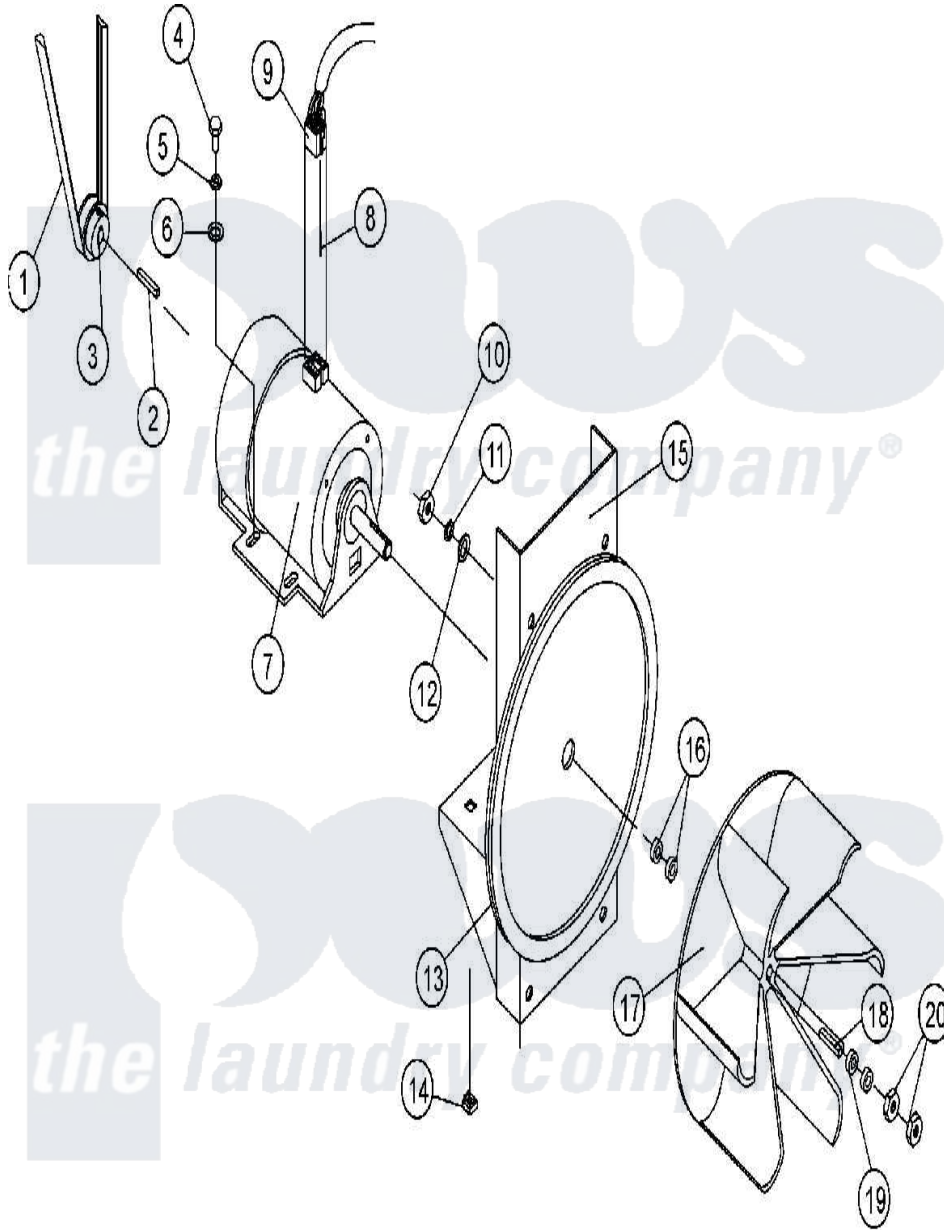

Maytag MDG75PNHWQ 14 - MOTOR MOUNT

Maytag [Commercial Maytag MDG75PNHWQ Dryer Parts](#) Parts Diagram 14 - MOTOR MOUNT
 Click on the part number to view part

Item	Original Part Number	Replaced By	Status	Part Description
000	A000000			Order Part From American Dryer Phone No.508-678-9000
001	A100194	W10146604		4I-720 V-B
002	A100701	100701		3 16 X 3
003	A101133	101133		2.25 OD X
004	A150501	150501		5 16-18 X
005	A153002	8182939		Washer, Lock
006	A153001	153001		5 16 Flat
007	A100073		Not Available	MOTOR W/PLUG (120/208/230V) (MODELS MFD 09/14/92 & AFTER)
008	A122701	122701		MNL Socket
"	A122801	W10146716		Mate-N-Loc
009	A137030	137030		8 Pin Cmnl
010	A152004	8182933		Nut, Hex
011	A153002	8182939		Washer, Lock
012	A153001	153001		5 16 Flat

013	A117604	117604	1 8 Thk X
014	A154000	154000	5 16-18 TI
015	A803945	803945	75 1HP 11
"	A850018	850018	Super 24-3
016	A153051	W10146768	3 4 Flat
017	A882670	W10148706	16 Fab 3
018	A100702	100702	1 8 X 1 8
019	A153050	153050	1 2 X 1 1
020	A152006	W10146766	1 2-20 LH