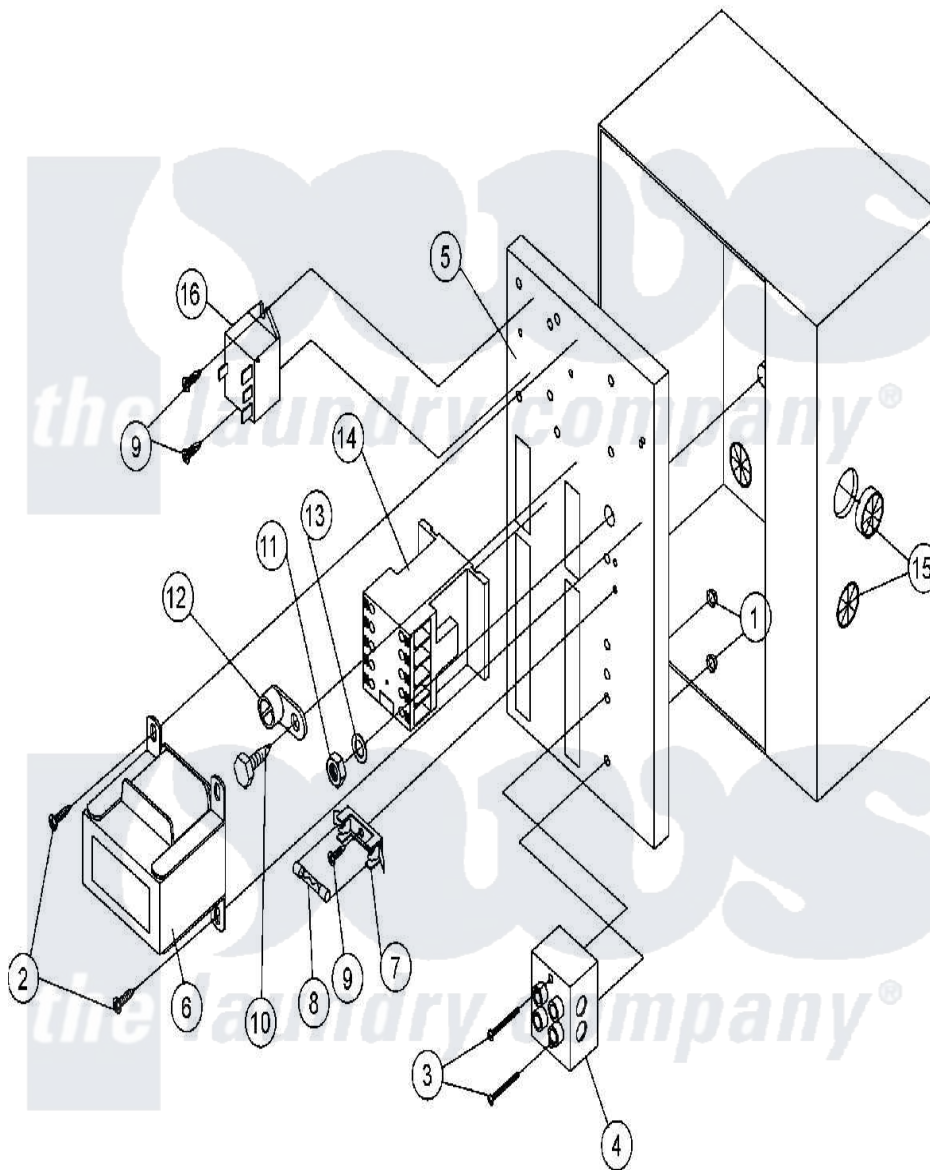

# Maytag MDG75PNHWQ 15 - REAR ELECTRIC PANEL

Maytag Commercial Maytag MDG75PNHWQ Dryer Parts Parts Diagram 15 - REAR ELECTRIC PANEL  
 Click on the part number to view part

Item	Original Part Number	Replaced By	Status	Part Description
000	<a href="#">A000000</a>			Order Part From American Dryer Phone No.508-678-9000
001	A151000	<a href="#">WH12X195</a>		Switch Assembly
002	A150300	<a href="#">5307527001</a>		Switch
003	A150008	<a href="#">150008</a>		6-32 X 1 1
004	A120701	<a href="#">120701</a>		4 Pos. Enc
005	A322812	<a href="#">322812</a>		Backelect
"	A830154	<a href="#">830154</a>		Adg30-75-M
006	A822799	<a href="#">822799</a>		E12-35-MLG
007	A136008	<a href="#">136008</a>		Fuse Block
008	A136057	<a href="#">W10146739</a>		0.5 A 250
009	A150301	<a href="#">150301</a>		8-18 X 7
010	A150297	<a href="#">150297</a>		10x1 2 He
011	A152004	<a href="#">8182933</a>		Nut, Hex
012	A121010	<a href="#">121010</a>		14-4 Termi
013	A153002	<a href="#">8182939</a>		Washer, Lock
014	A132495	<a href="#">132495</a>		K-Line 3PH