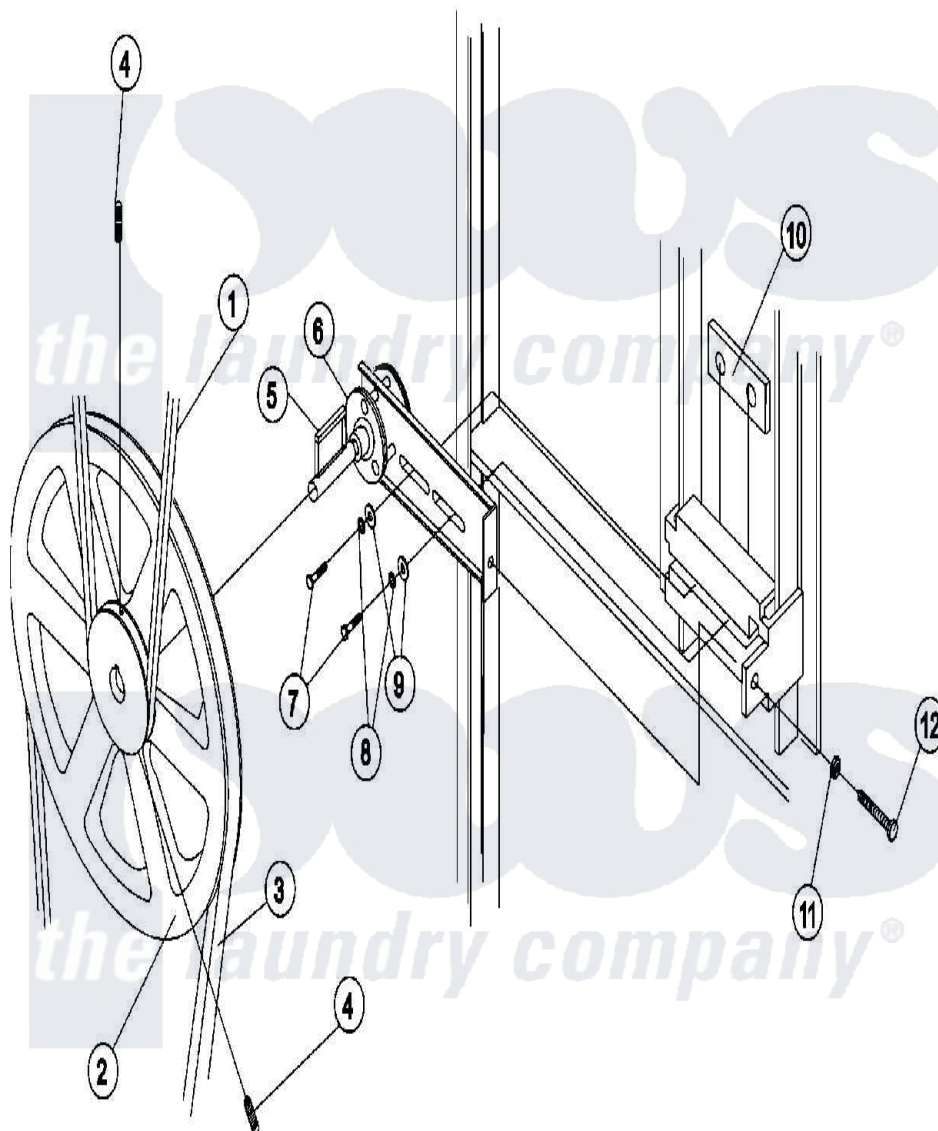

# Maytag MDG75PNHWW 11 - IDLER BEARING

Maytag [Commercial Maytag MDG75PNHWW Dryer Parts](#) Parts Diagram 11 - IDLER BEARING  
 Click on the part number to view part

Item	Original Part Number	Replaced By	Status	Part Description
000	<a href="#">A000000</a>			Order Part From American Dryer Phone No.508-678-9000
001	A100108	<a href="#">W10146555</a>		5I680 Belt
002	A101140	<a href="#">W10146634</a>		14 X 3 C
003	A100194	<a href="#">W10146604</a>		4I-720 V-B
004	A154301	<a href="#">154301</a>		5 16-18 X
005	A100705	<a href="#">100705</a>		3 16 X 3
006	A882576	<a href="#">882576</a>		Std. Steel
007	A150617	<a href="#">150617</a>		3 8-16 X 1
008	A153005	<a href="#">153005</a>		3 8 Split
009	A153004	<a href="#">153004</a>		3 8 X 1
010	A801009	<a href="#">801009</a>		Idler Squa
011	A152004	<a href="#">8182933</a>		Nut, Hex
012	A150509	<a href="#">150509</a>		5 16-18 X