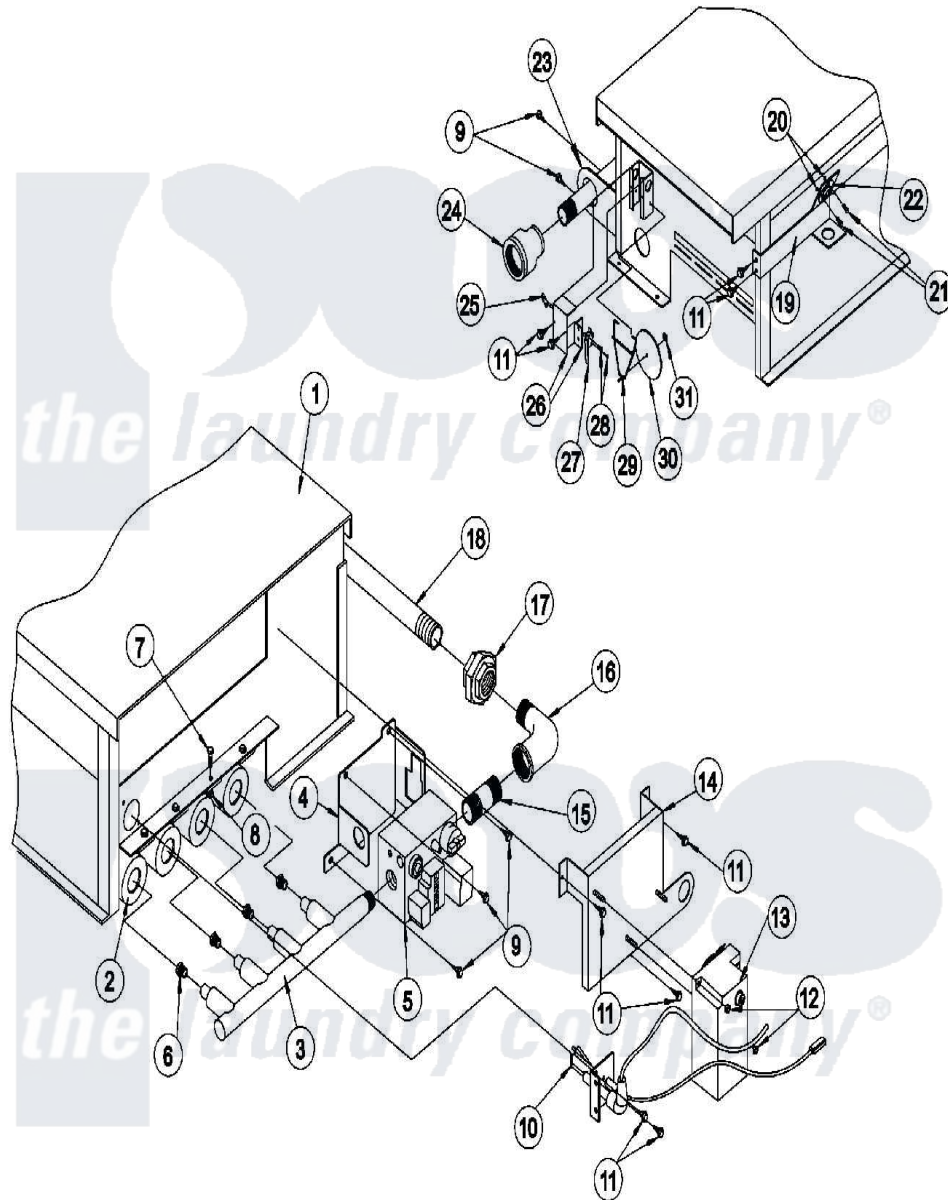

Maytag MDG75PNHWW 12 - GAS BURNER

Maytag [Commercial Maytag MDG75PNHWW Dryer Parts](#) Parts Diagram 12 - GAS BURNER
 Click on the part number to view part

Item	Original Part Number	Replaced By	Status	Part Description
000	A000000			Order Part From American Dryer Phone No.508-678-9000
001	A814832	814832		Ad-75V-758
"	A882898	882898		Ad-758dv N
"	A882899	882899		Ad-758dv L
002	A141105	W10146749		Large Gas
003	A141210	141210		3 4 4-Port
004	A318714	318714		Brkt For H
005	A128927		Not Available	VALVE, GAS (REDUNDANT) (1/2" 24 VAC, NATURAL GAS)
"	A880960	W10148110		1 2 24V D
"	A883329	W10148916		Mdg-75V LP
006	A140803	140803		Burner Ori
"	A140819	140819		Burner Ori
007	A150103	150103		8-32 X 3 4
008	A151001	W10146764		8-32 Pal N

009	A150300	5307527001		Switch
010	A809309	W10147086		60 Ignitor
011	A150309	W10146761		10-16 X 1
012	A152013	152013		6-32 Hex N
013	A128935		Not Available	DIRECT SPARK IGNITION MODULE
"	A128937		Not Available	MODULE (DSI)
"	A815724			Assembly, Bracket
014	A817027	817027		Ad-25V-30V
015	A142707	142707		1 2 X 1 1
016	A142506	142506		1 2 X 1 2
017	A142600	142600		1 2 Black
018	A142809	W10146757		1 2 X 29 1
019	A319704	WB4X122		Medallion
020	A151000	WH12X195		Switch Assembly
021	A150001	150001		6-32 X 1 2
022	A130201		Not Available	HI-LIMIT (330 DEG.)
023	A318700	W10146865		SM Burner
024	A143000	143000		1 2 X 3 4
025	A154004	154004		Tinnerman
026	A802799	802799		Sail Sw.bo
027	A122200	122200		Sail Switch
028	A150303	150303		4 X 3 4 P
029	A105500	W10146641		Std Sail S
030	A319202	W10146866		Sail Switch
031	A154002	154002		1 8 Push O