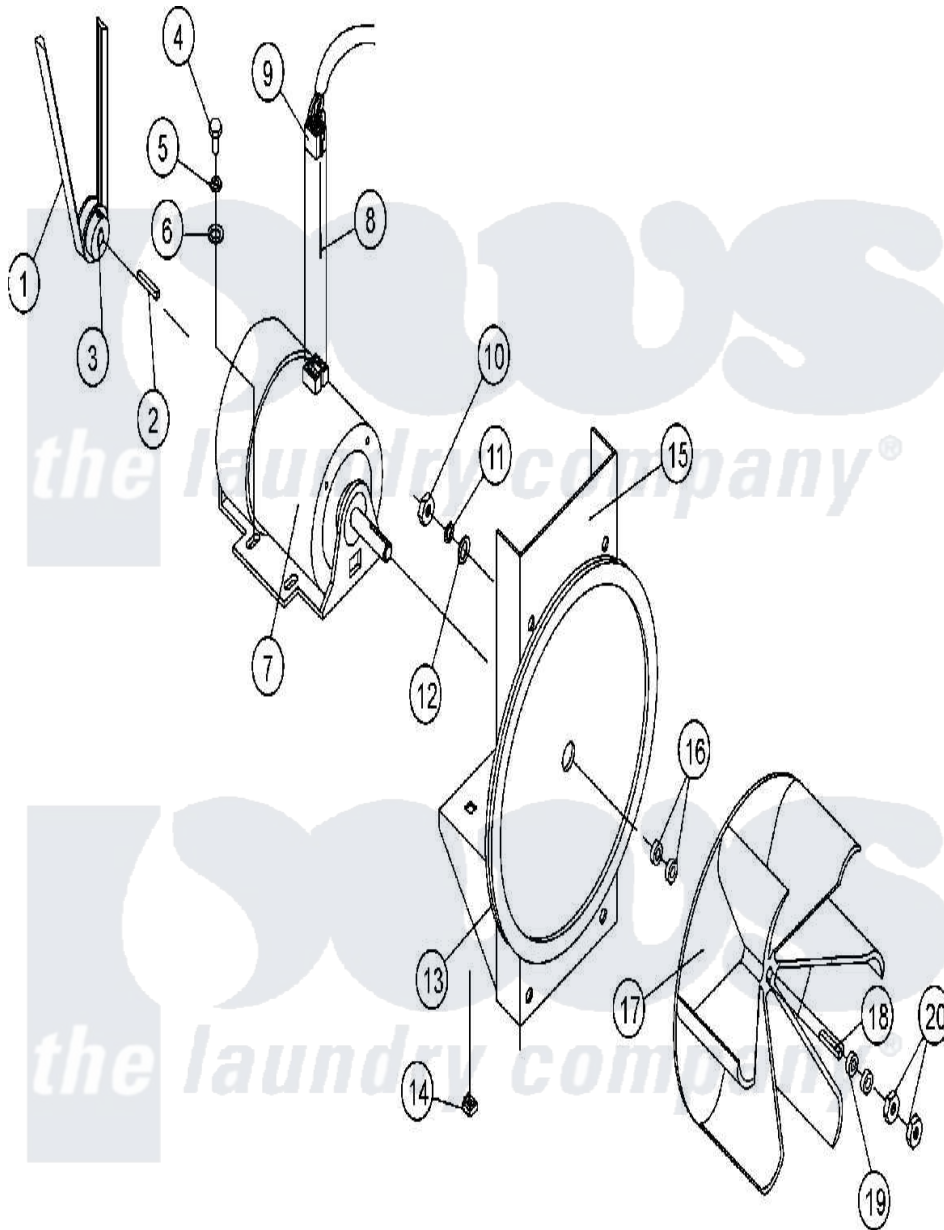

Maytag MDG75PNHWW 14 - MOTOR MOUNT

Maytag [Commercial Maytag MDG75PNHWW Dryer Parts](#) Parts Diagram 14 - MOTOR MOUNT
 Click on the part number to view part

Item	Original Part Number	Replaced By	Status	Part Description
000	A000000			Order Part From American Dryer Phone No.508-678-9000
001	A100194	W10146604		4I-720 V-B
002	A100701	100701		3 16 X 3
003	A101133	101133		2.25 OD X
004	A150501	150501		5 16-18 X
005	A153002	8182939		Washer, Lock
006	A153001	153001		5 16 Flat
007	A100073		Not Available	MOTOR W/PLUG (120/208/230V) (MODELS MFD 09/14/92 & AFTER)
008	A122701	122701		MNL Socket
"	A122801	W10146716		Mate-N-Loc
009	A137030	137030		8 Pin Cmnl
010	A152004	8182933		Nut, Hex
011	A153002	8182939		Washer, Lock
012	A153001	153001		5 16 Flat

013	A117604	117604	1 8 Thk X
014	A154000	154000	5 16-18 TI
015	A803945	803945	75 1HP 11
"	A850018	850018	Super 24-3
016	A153051	W10146768	3 4 Flat
017	A882670	W10148706	16 Fab 3
018	A100702	100702	1 8 X 1 8
019	A153050	153050	1 2 X 1 1
020	A152006	W10146766	1 2-20 LH