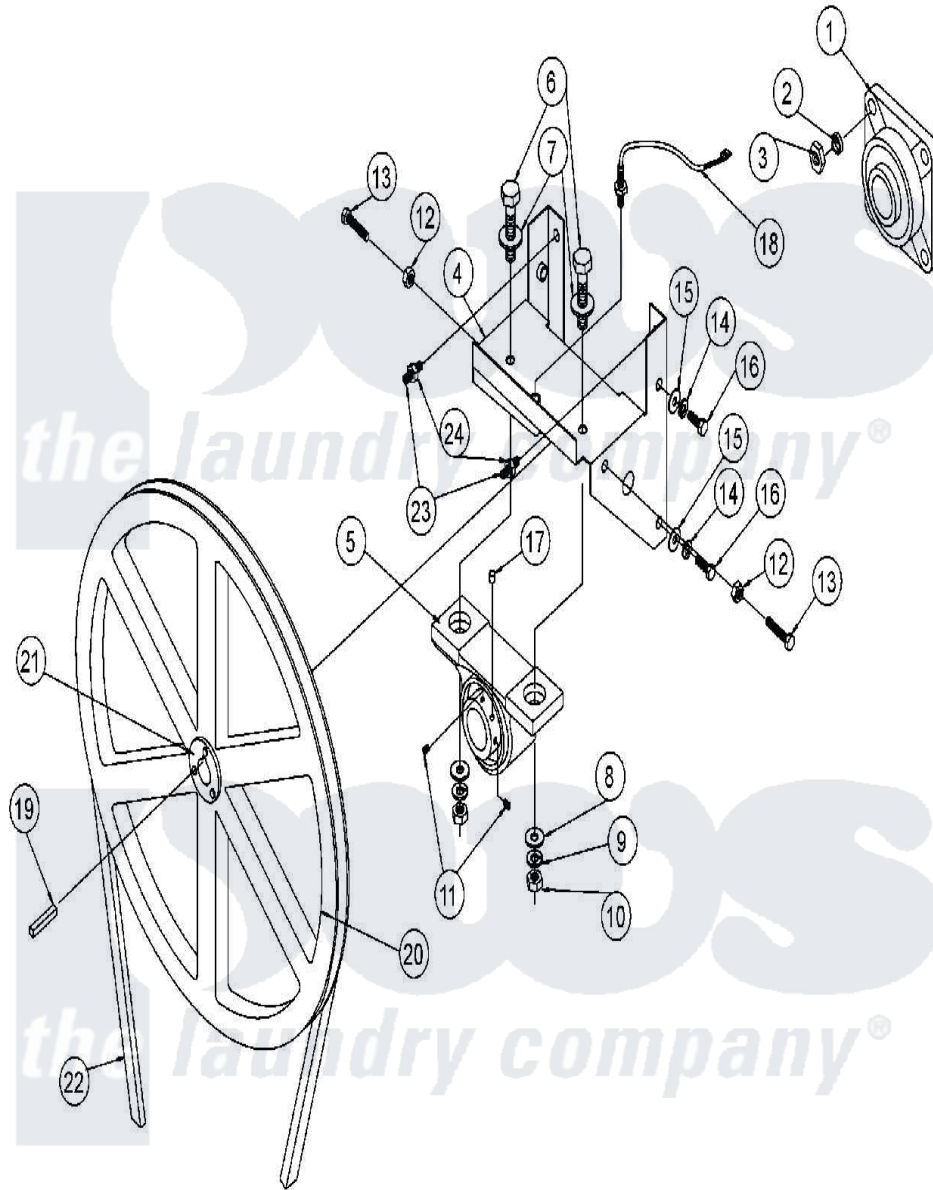

Maytag MDG75PNVVQ 10 - TUMBLER BEARING

Maytag [Commercial Maytag MDG75PNVVQ Dryer Parts](#) Parts Diagram 10 - TUMBLER BEARING
 Click on the part number to view part

Item	Original Part Number	Replaced By	Status	Part Description
000	A000000			Order Part From American Dryer Phone No.508-678-9000
001	A880220		Not Available	BEARING, FLANGE
002	A153025	153025		9 16 Lock
003	A152050	152050		9 16-12 He
004	A882543	882543		Tumbler PB be
"	A882545	882545		Tumbler PB be
005	A880202	W10147978		1 3 8 Pil
"	A880779	W10148037		1 3 8 PB
006	A150601	150601		3 8-16 X 2
007	A153004	153004		3 8 X 1
008	A153004	153004		3 8 X 1
009	A153005	153005		3 8 Split
010	A152005	152005		3 8-16 Hex
011	A154326		Not Available	SCREW, CONE POINT SET (No.5/16-24 X 3/8")
012	A152004	8182933		Nut, Hex

013	A150621	150621	5 16-18 X
014	A153002	8182939	Washer, Lock
015	A153004	153004	3 8 X 1
016	A150501	150501	5 16-18 X
017	A102120	170608	.25 X .25
018	A824807	824807	Rotational
019	A100735	100735	50-65-75 S
020	A101100	Not Available	PULLEY, 18" (NON-REVERSING)
021	A101110	101110	L X 1 Bus
022	A100108	W10146555	5I680 Belt
023	A150610	150610	5 16-18 X
024	A152004	8182933	Nut, Hex