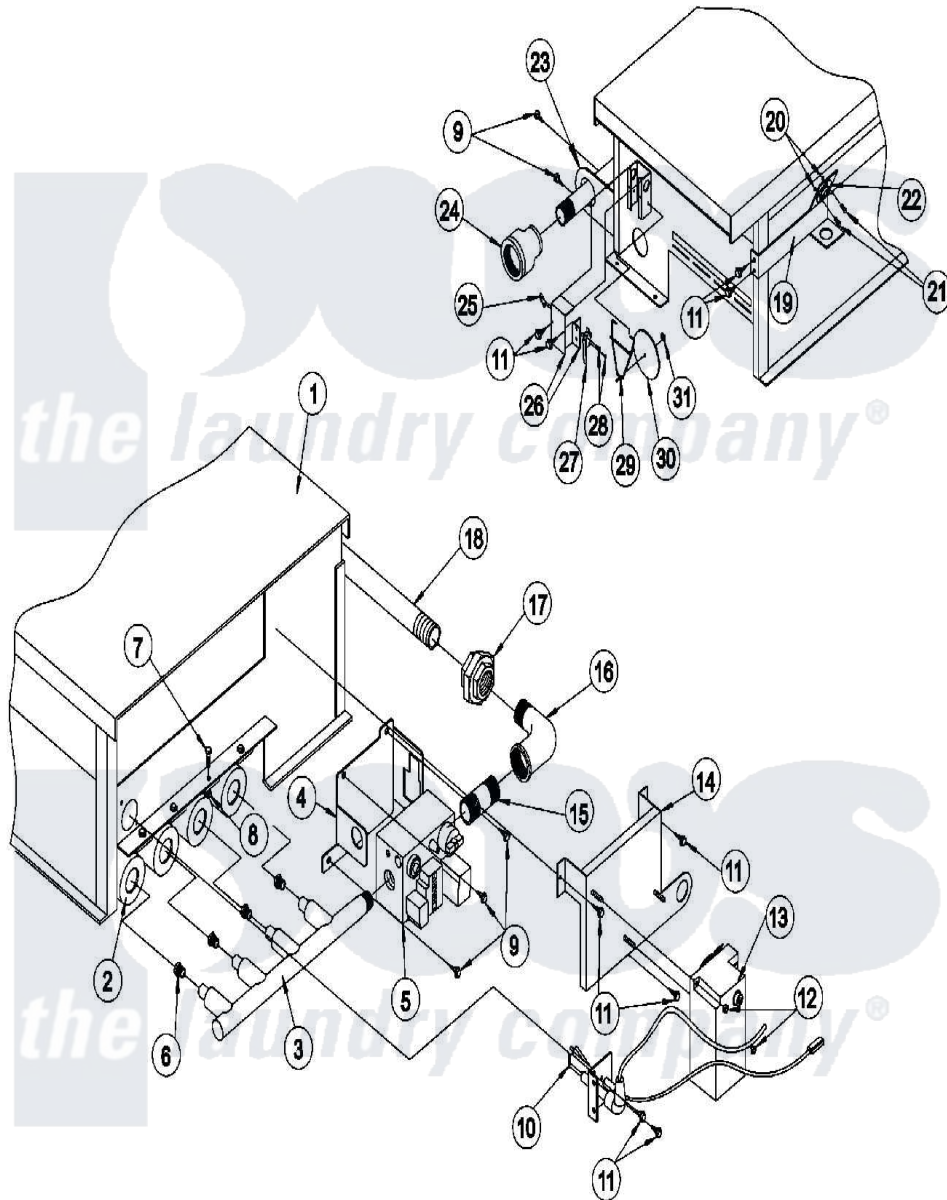

Maytag MDG75PNVVQ 12 - GAS BURNER

Maytag Commercial Maytag MDG75PNVVQ Dryer Parts Parts Diagram 12 - GAS BURNER
 Click on the part number to view part

Item	Original Part Number	Replaced By	Status	Part Description
000	A000000			Order Part From American Dryer Phone No.508-678-9000
001	A814832	814832		Ad-75V-758
"	A882898	882898		Ad-758dv N
"	A882899	882899		Ad-758dv L
002	A141105	W10146749		Large Gas
003	A141210	141210		3 4 4-Por
004	A318714	318714		Brkt For H
005	A128927		Not Available	VALVE, GAS (REDUNDANT) (1/2" 24 VAC, NATURAL GAS)
"	A880960	W10148110		1 2 24V D
"	A883329	W10148916		Mdg-75V LP
006	A140803	140803		Burner Ori
"	A140819	140819		Burner Ori
007	A150103	150103		8-32 X 3 4
008	A150001	150001		6-32 X 1 2

009	A150300	5307527001		Switch
010	A809309	W10147086		60 Ignitor
011	A150309	W10146761		10-16 X 1
012	A152013	152013		6-32 Hex N
013	A128935		Not Available	DIRECT SPARK IGNITION MODULE
"	A128937		Not Available	MODULE (DSI)
"	A815724			Assembly, Bracket
014	A817027	817027		Ad-25V-30V
015	A142707	142707		1 2 X 1 1
016	A142506	142506		1 2 X 1 2
017	A142600	142600		1 2 Black
018	A142809	W10146757		1 2 X 29 1
019	A319704	WB4X122		Medallion
020	A151000	WH12X195		Switch Assembly
021	A150001	150001		6-32 X 1 2
022	A130201		Not Available	HI-LIMIT (330 DEG.)
023	A318700	W10146865		SM Burner
024	A143000	143000		1 2 X 3 4
025	A154004	154004		Tinnerman
026	A802799	802799		Sail Sw.bo
027	A122200	122200		Sail Switch
028	A150303	150303		4 X 3 4 P
029	A105500	W10146641		Std Sail S
030	A319202	W10146866		Sail Switch
031	A154002	154002		1 8 Push O