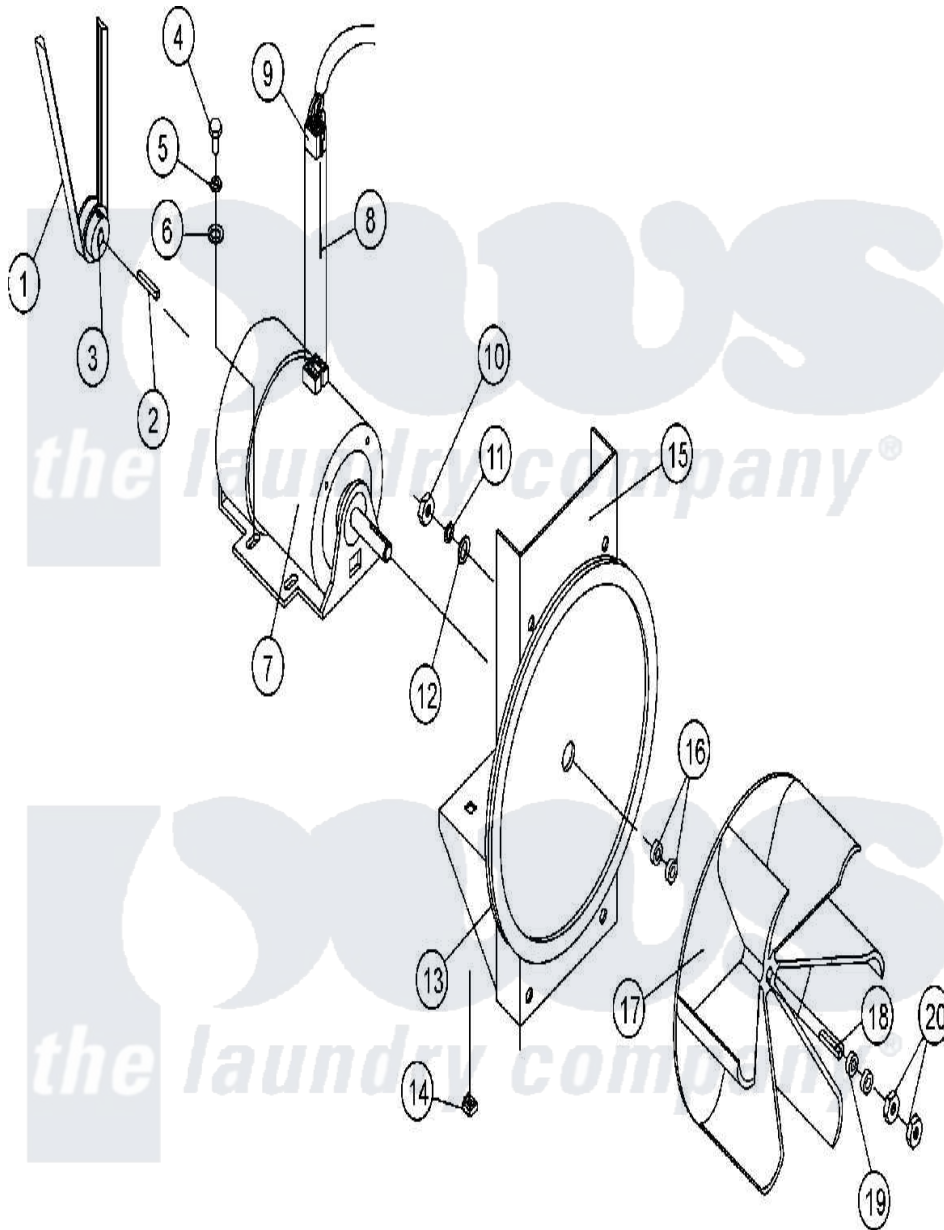

# Maytag MDG75PNVVQ 14 - MOTOR MOUNT

Maytag [Commercial Maytag MDG75PNVVQ Dryer Parts](#) Parts Diagram 14 - MOTOR MOUNT  
 Click on the part number to view part

Item	Original Part Number	Replaced By	Status	Part Description
000	<a href="#">A000000</a>			Order Part From American Dryer Phone No.508-678-9000
001	A100194	<a href="#">W10146604</a>		4I-720 V-B
002	A100701	<a href="#">100701</a>		3 16 X 3
003	A101133	<a href="#">101133</a>		2.25 OD X
004	A150501	<a href="#">150501</a>		5 16-18 X
005	A153002	<a href="#">8182939</a>		Washer, Lock
006	A153001	<a href="#">153001</a>		5 16 Flat
007	A120200	<a href="#">W10149189</a>		3 8- 90 DE
"	A181115	<a href="#">181115</a>		1HP 208-23
008	A122701	<a href="#">122701</a>		MNL Socket
"	A122801	<a href="#">W10146716</a>		Mate-N-Loc
009	A137030	<a href="#">137030</a>		8 Pin Cmnl
010	A152004	<a href="#">8182933</a>		Nut, Hex
011	A153002	<a href="#">8182939</a>		Washer, Lock
012	A153001	<a href="#">153001</a>		5 16 Flat
013	A117604	<a href="#">117604</a>		1 8 Thk X

014	A154000	<a href="#">154000</a>	5 16-18 TI
015	A804028	<a href="#">804028</a>	Ad-758V 1H
"	A850018	<a href="#">850018</a>	Super 24-3
016	A153051	<a href="#">W10146768</a>	3 4 Flat
017	A100604	<a href="#">W10146628</a>	12 1 2 Im
018	A100702	<a href="#">100702</a>	1 8 X 1 8
019	A153050	<a href="#">153050</a>	1 2 X 1 1
020	A152006	<a href="#">W10146766</a>	1 2-20 LH