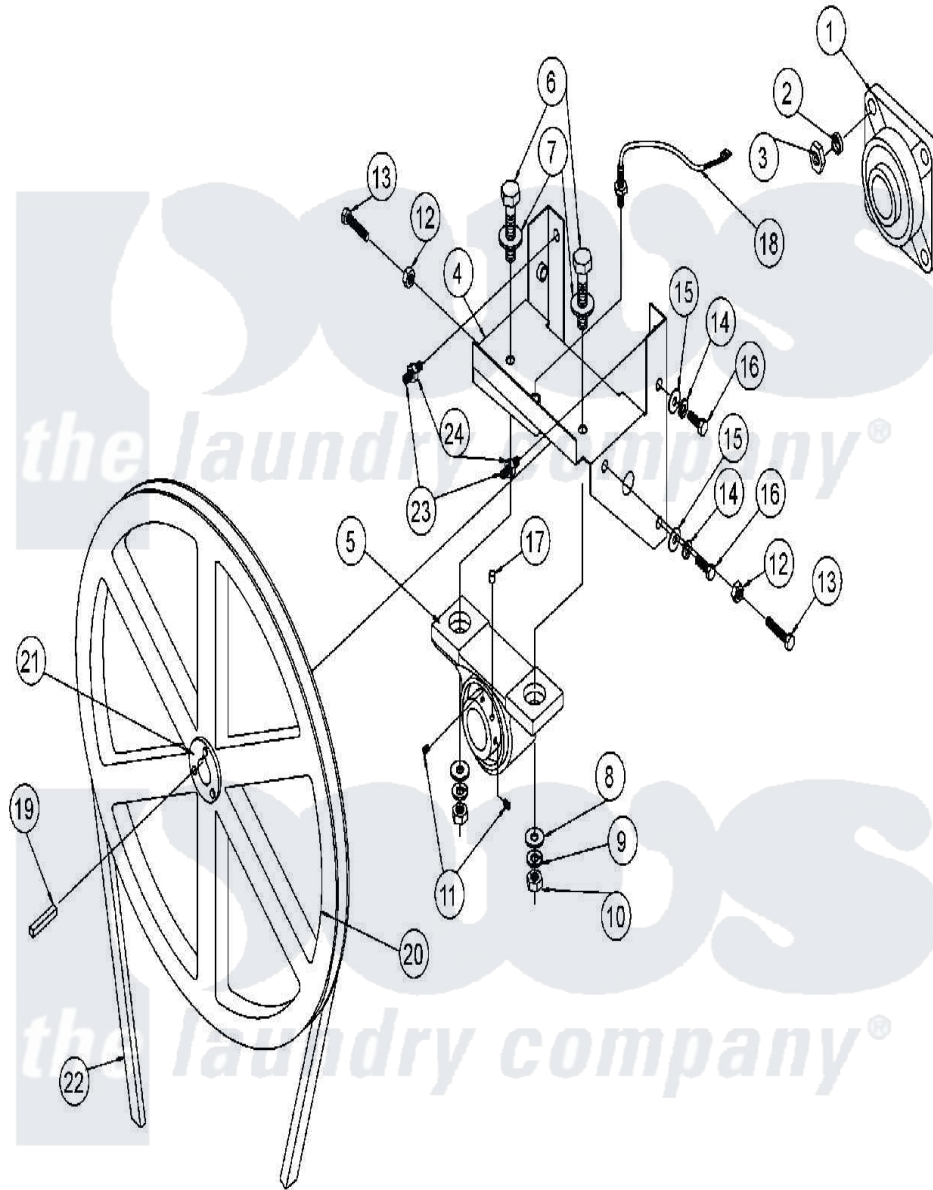

# Maytag MDG75PNVW 10 - TUMBLER BEARING

Maytag [Commercial Maytag MDG75PNVW Dryer Parts](#) Parts Diagram 10 - TUMBLER BEARING  
 Click on the part number to view part

Item	Original Part Number	Replaced By	Status	Part Description
000	<a href="#">A000000</a>			Order Part From American Dryer Phone No.508-678-9000
001	A880220		Not Available	BEARING, FLANGE
002	A153025	<a href="#">153025</a>		9 16 Lock
003	A152050	<a href="#">152050</a>		9 16-12 He
004	A882543	<a href="#">882543</a>		Tumbler PB be
"	A882545	<a href="#">882545</a>		Tumbler PB be
005	A880202	<a href="#">W10147978</a>		1 3 8 Pil
"	A880779	<a href="#">W10148037</a>		1 3 8 PB
006	A150601	<a href="#">150601</a>		3 8-16 X 2
007	A153004	<a href="#">153004</a>		3 8 X 1
008	A153004	<a href="#">153004</a>		3 8 X 1
009	A153005	<a href="#">153005</a>		3 8 Split
010	A152005	<a href="#">152005</a>		3 8-16 Hex
011	A154326		Not Available	SCREW, CONE POINT SET (No.5/16-24 X 3/8")
012	A152004	<a href="#">8182933</a>		Nut, Hex

013	A150621	<a href="#">150621</a>	5 16-18 X
014	A153002	<a href="#">8182939</a>	Washer, Lock
015	A153004	<a href="#">153004</a>	3 8 X 1
016	A150501	<a href="#">150501</a>	5 16-18 X
017	A102120	<a href="#">170608</a>	.25 X .25
018	A824807	<a href="#">824807</a>	Rotational
019	A100735	<a href="#">100735</a>	50-65-75 S
020	A101100	Not Available	PULLEY, 18" (NON-REVERSING)
021	A101110	<a href="#">101110</a>	L X 1 Bus
022	A100108	<a href="#">W10146555</a>	5I680 Belt
023	A150610	<a href="#">150610</a>	5 16-18 X
024	A152004	<a href="#">8182933</a>	Nut, Hex