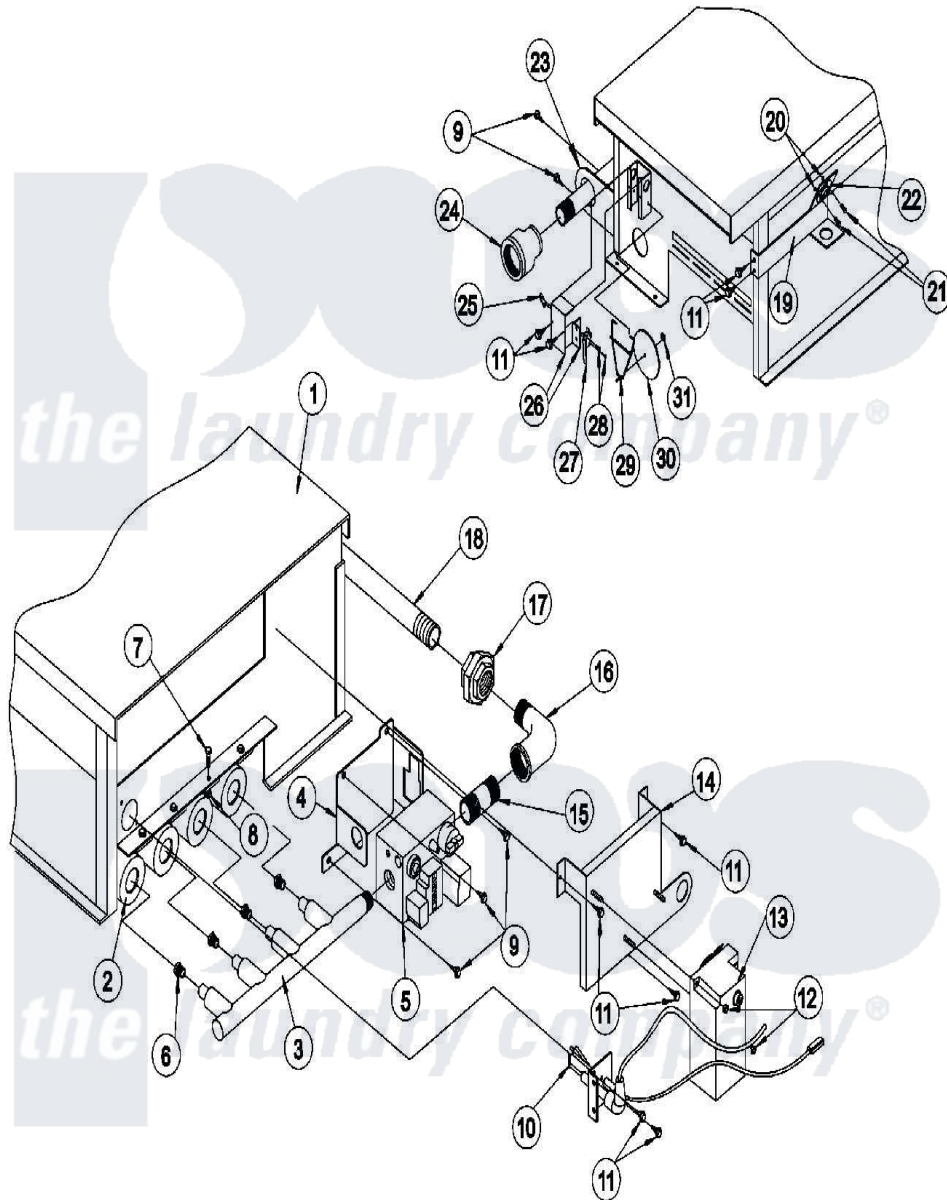

Maytag MDG75PNVW 12 - GAS BURNER

Maytag [Commercial Maytag MDG75PNVW Dryer Parts](#) Parts Diagram 12 - GAS BURNER
 Click on the part number to view part

Item	Original Part Number	Replaced By	Status	Part Description
000	A000000			Order Part From American Dryer Phone No.508-678-9000
001	A814832	814832		Ad-75V-758
"	A882898	882898		Ad-758dv N
"	A882899	882899		Ad-758dv L
002	A141105	W10146749		Large Gas
003	A141210	141210		3 4 4-Port
004	A318714	318714		Brkt For H
005	A128927		Not Available	VALVE, GAS (REDUNDANT) (1/2" 24 VAC, NATURAL GAS)
"	A880960	W10148110		1 2 24V D
"	A883329	W10148916		Mdg-75V LP
006	A140803	140803		Burner Ori
"	A140819	140819		Burner Ori
007	A150103	150103		8-32 X 3 4
008	A150001	150001		6-32 X 1 2

009	A150300	5307527001		Switch
010	A809309	W10147086		60 Ignitor
011	A150309	W10146761		10-16 X 1
012	A152013	152013		6-32 Hex N
013	A128935		Not Available	DIRECT SPARK IGNITION MODULE
"	A128937		Not Available	MODULE (DSI)
"	A815724			Assembly, Bracket
014	A817027	817027		Ad-25V-30V
015	A142707	142707		1 2 X 1 1
016	A142506	142506		1 2 X 1 2
017	A142600	142600		1 2 Black
018	A142809	W10146757		1 2 X 29 1
019	A319704	WB4X122		Medallion
020	A151000	WH12X195		Switch Assembly
021	A150001	150001		6-32 X 1 2
022	A130201		Not Available	HI-LIMIT (330 DEG.)
023	A318700	W10146865		SM Burner
024	A143000	143000		1 2 X 3 4
025	A154004	154004		Tinnerman
026	A802799	802799		Sail Sw.bo
027	A122200	122200		Sail Switch
028	A150303	150303		4 X 3 4 P
029	A105500	W10146641		Std Sail S
030	A319202	W10146866		Sail Switch
031	A154002	154002		1 8 Push O