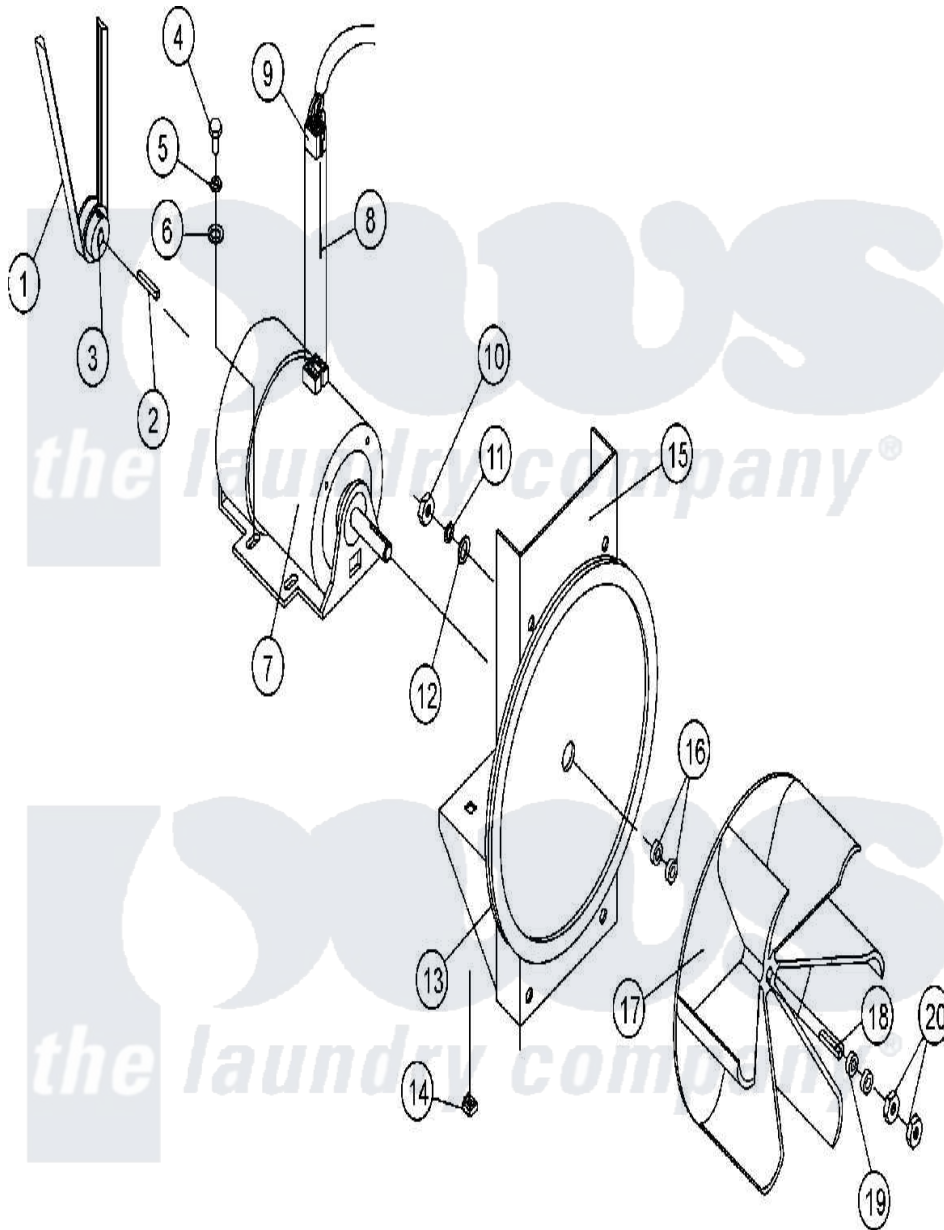

Maytag MDG75PNVW 14 - MOTOR MOUNT

Maytag [Commercial Maytag MDG75PNVW Dryer Parts](#) Parts Diagram 14 - MOTOR MOUNT
 Click on the part number to view part

Item	Original Part Number	Replaced By	Status	Part Description
000	A000000			Order Part From American Dryer Phone No.508-678-9000
001	A100194	W10146604		4I-720 V-B
002	A100701	100701		3 16 X 3
003	A101133	101133		2.25 OD X
004	A150501	150501		5 16-18 X
005	A153002	8182939		Washer, Lock
006	A153001	153001		5 16 Flat
007	A120200	W10149189		3 8- 90 DE
"	A181115	181115		1HP 208-23
008	A122701	122701		MNL Socket
"	A122801	W10146716		Mate-N-Loc
009	A137030	137030		8 Pin Cmnl
010	A152004	8182933		Nut, Hex
011	A153002	8182939		Washer, Lock
012	A153001	153001		5 16 Flat
013	A117604	117604		1 8 Thk X

014	A154000	154000	5 16-18 TI
015	A804028	804028	Ad-758V 1H
"	A850018	850018	Super 24-3
016	A153051	W10146768	3 4 Flat
017	A100604	W10146628	12 1 2 Im
018	A100702	100702	1 8 X 1 8
019	A153050	153050	1 2 X 1 1
020	A152006	W10146766	1 2-20 LH