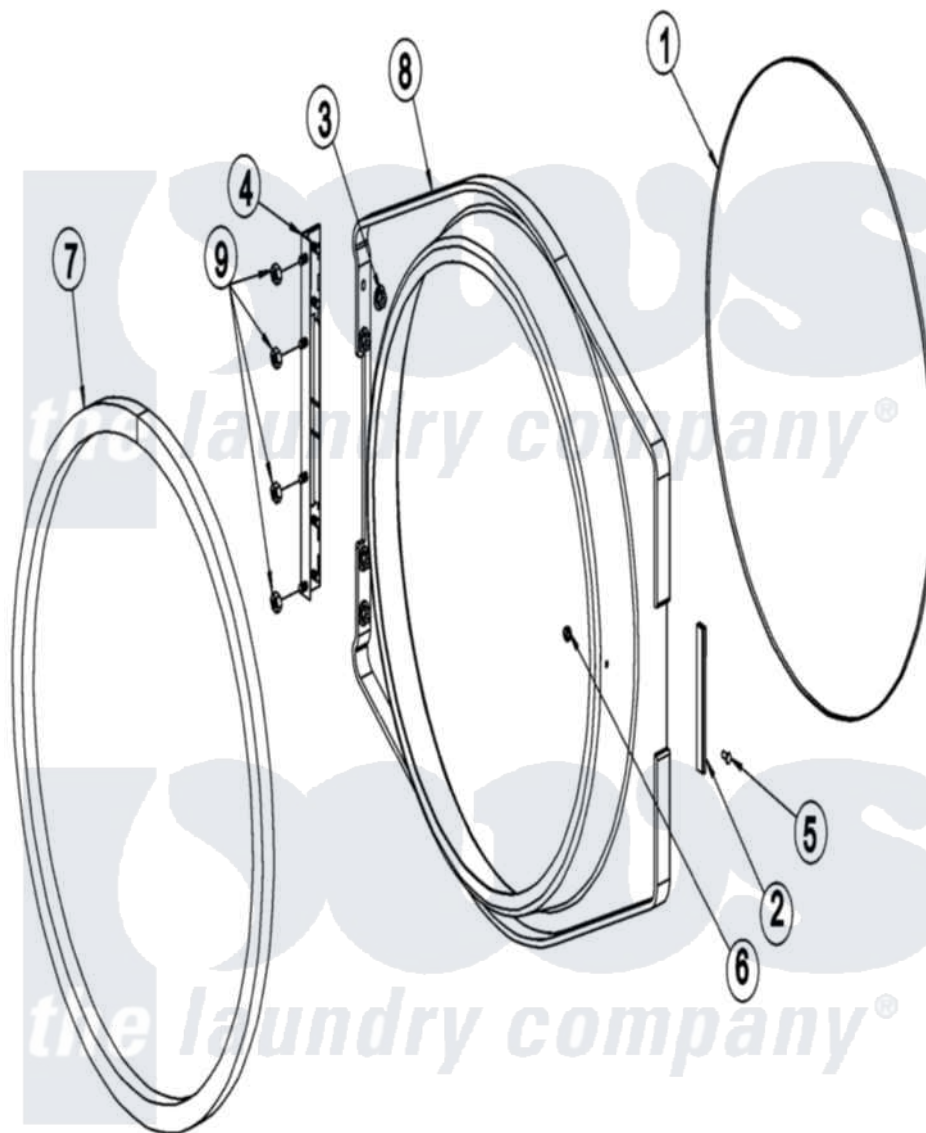

# Maytag MDG75PNVWQ 06 - MAIN DOOR

Maytag Commercial Maytag MDG75PNVWQ Dryer Parts Parts Diagram 06 - MAIN DOOR  
 Click on the part number to view part

Item	Original Part Number	Replaced By	Status	Part Description
000	<a href="#">A000000</a>			Order Part From American Dryer Phone No.508-678-9000
001	A102210	<a href="#">102210</a>		20 7 16 D
"	A170731	<a href="#">170731</a>		10.3 Oz BL
002	A102328	<a href="#">102328</a>		37 64 Wide
003	A152014	<a href="#">152014</a>		1 4-20 Ser
004	A801524		Not Available	BLACK DOOR HINGE
005	A150120	<a href="#">150120</a>		10-32 x 7 16
006	A151010	<a href="#">151010</a>		10-32 Hi-C
007	A102349		Not Available	GASKET, DOOR (69 1/2")
008	A882991	<a href="#">W10148763</a>		Formed Bla
009	A152014	<a href="#">152014</a>		1 4-20 Ser