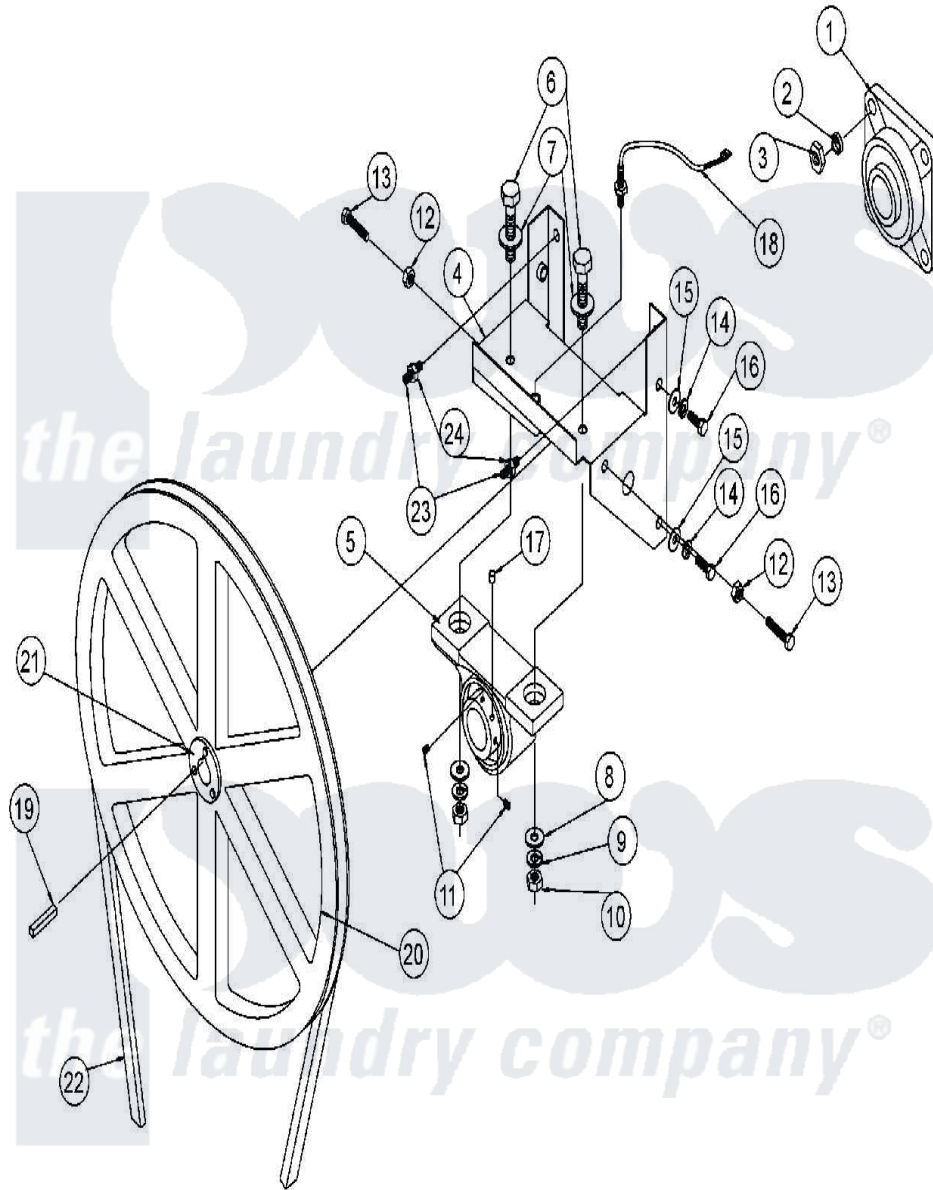

Maytag MDG75PNVWQ 10 - TUMBLER BEARING

Maytag [Commercial Maytag MDG75PNVWQ Dryer Parts](#) Parts Diagram 10 - TUMBLER BEARING
 Click on the part number to view part

Item	Original Part Number	Replaced By	Status	Part Description
000	A000000			Order Part From American Dryer Phone No.508-678-9000
001	A880220		Not Available	BEARING, FLANGE
002	A153025	153025		9 16 Lock
003	A152050	152050		9 16-12 He
004	A882543	882543		Tumbler PB be
"	A882545	882545		Tumbler PB be
005	A880202	W10147978		1 3 8 Pil
"	A880779	W10148037		1 3 8 PB
006	A150601	150601		3 8-16 X 2
007	A153004	153004		3 8 X 1
008	A153004	153004		3 8 X 1
009	A153005	153005		3 8 Split
010	A152005	152005		3 8-16 Hex
011	A154326		Not Available	SCREW, CONE POINT SET (No.5/16-24 X 3/8")
012	A152004	8182933		Nut, Hex

013	A150621	150621	5 16-18 X
014	A153002	8182939	Washer, Lock
015	A153004	153004	3 8 X 1
016	A150501	150501	5 16-18 X
017	A102120	170608	.25 X .25
018	A824807	824807	Rotational
019	A100735	100735	50-65-75 S
020	A101100	Not Available	PULLEY, 18" (NON-REVERSING)
021	A101110	101110	L X 1 Bus
022	A100108	W10146555	5I680 Belt
023	A150610	150610	5 16-18 X
024	A152004	8182933	Nut, Hex