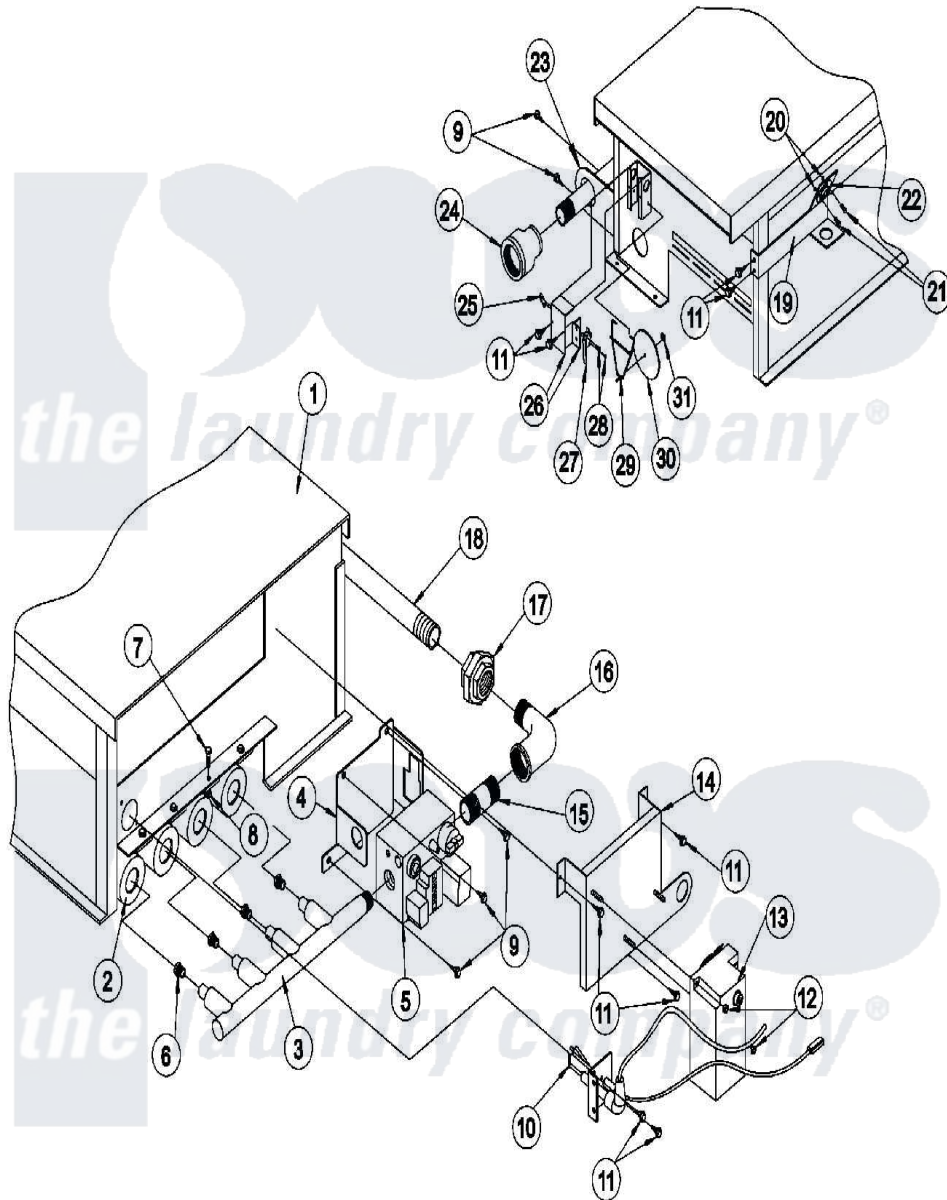

Maytag MDG75PNVWQ 12 - GAS BURNER

Maytag [Commercial Maytag MDG75PNVWQ Dryer Parts](#) Parts Diagram 12 - GAS BURNER
 Click on the part number to view part

Item	Original Part Number	Replaced By	Status	Part Description
000	A000000			Order Part From American Dryer Phone No.508-678-9000
001	A814832	814832		Ad-75V-758
"	A882898	882898		Ad-758dv N
"	A882899	882899		Ad-758dv L
002	A141105	W10146749		Large Gas
003	A141210	141210		3 4 4-Por
004	A318714	318714		Brkt For H
005	A128927		Not Available	VALVE, GAS (REDUNDANT) (1/2" 24 VAC, NATURAL GAS)
"	A880960	W10148110		1 2 24V D
"	A883329	W10148916		Mdg-75V LP
006	A140803	140803		Burner Ori
"	A140819	140819		Burner Ori
007	A150103	150103		8-32 X 3 4
008	A150001	150001		6-32 X 1 2

009	A150300	5307527001		Switch
010	A809309	W10147086		60 Ignitor
011	A150309	W10146761		10-16 X 1
012	A152013	152013		6-32 Hex N
013	A128935		Not Available	DIRECT SPARK IGNITION MODULE
"	A128937		Not Available	MODULE (DSI)
"	A815724			Assembly, Bracket
014	A817027	817027		Ad-25V-30V
015	A142707	142707		1 2 X 1 1
016	A142506	142506		1 2 X 1 2
017	A142600	142600		1 2 Black
018	A142809	W10146757		1 2 X 29 1
019	A319704	WB4X122		Medallion
020	A151000	WH12X195		Switch Assembly
021	A150001	150001		6-32 X 1 2
022	A130201		Not Available	HI-LIMIT (330 DEG.)
023	A318700	W10146865		SM Burner
024	A143000	143000		1 2 X 3 4
025	A154004	154004		Tinnerman
026	A802799	802799		Sail Sw.bo
027	A122200	122200		Sail Switch
028	A150303	150303		4 X 3 4 P
029	A105500	W10146641		Std Sail S
030	A319202	W10146866		Sail Switch
031	A154002	154002		1 8 Push O