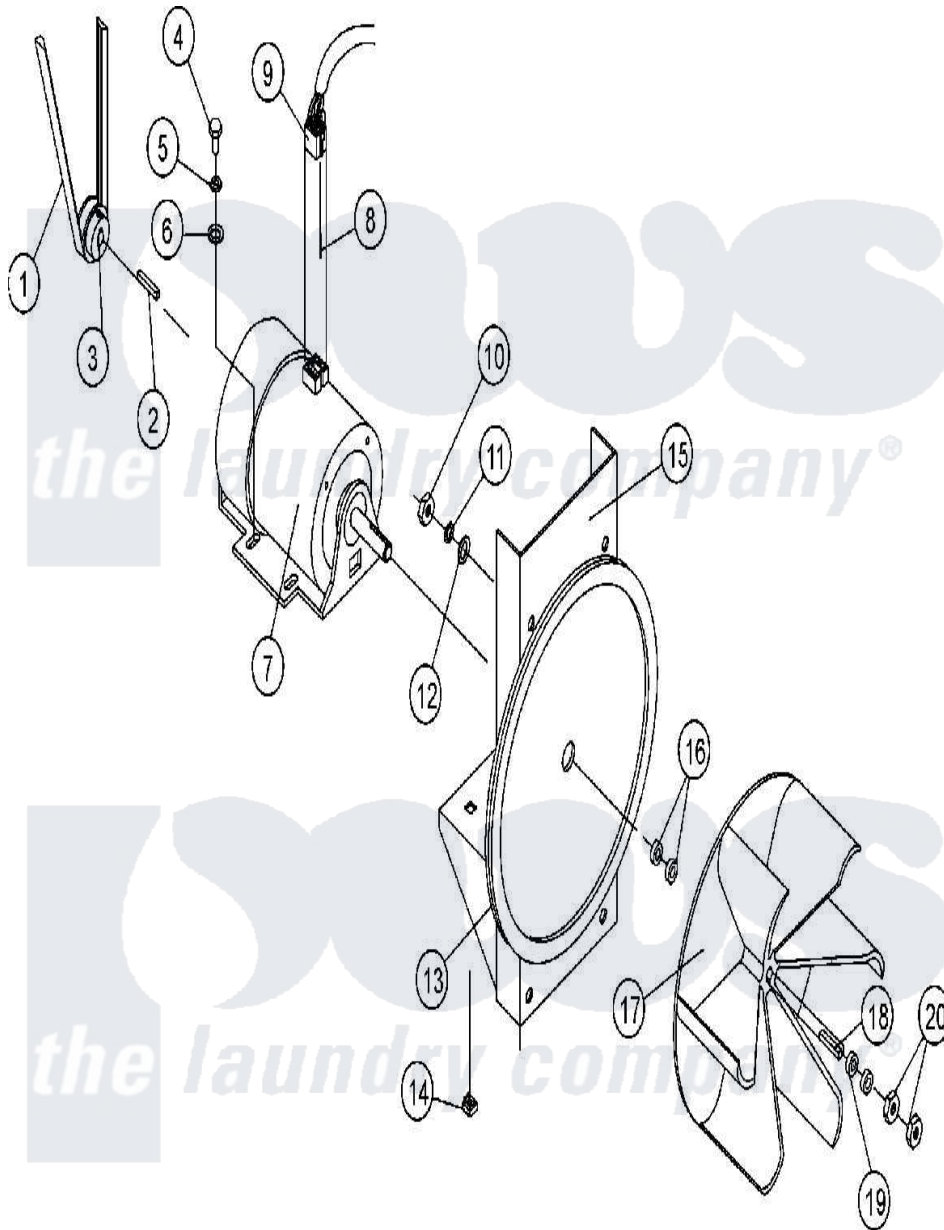

Maytag MDG75PNVWQ 14 - MOTOR MOUNT

Maytag [Commercial Maytag MDG75PNVWQ Dryer Parts](#) Parts Diagram 14 - MOTOR MOUNT
 Click on the part number to view part

Item	Original Part Number	Replaced By	Status	Part Description
000	A000000			Order Part From American Dryer Phone No.508-678-9000
001	A100194	W10146604		4I-720 V-B
002	A100701	100701		3 16 X 3
003	A101133	101133		2.25 OD X
004	A150501	150501		5 16-18 X
005	A153002	8182939		Washer, Lock
006	A153001	153001		5 16 Flat
007	A100069	W10146536		3 4 115 23
008	A122701	122701		MNL Socket
"	A122801	W10146716		Mate-N-Loc
009	A137030	137030		8 Pin Cmnl
010	A152004	8182933		Nut, Hex
011	A153002	8182939		Washer, Lock
012	A153001	153001		5 16 Flat
013	A117604	117604		1 8 Thk X
014	A154000	154000		5 16-18 TI

015	A804019	804019	ADG 75.8 3
"	A850018	850018	Super 24-3
016	A153051	W10146768	3 4 Flat
017	A100604	W10146628	12 1 2 Im
018	A100702	100702	1 8 X 1 8
019	A153050	153050	1 2 X 1 1
020	A152006	W10146766	1 2-20 LH