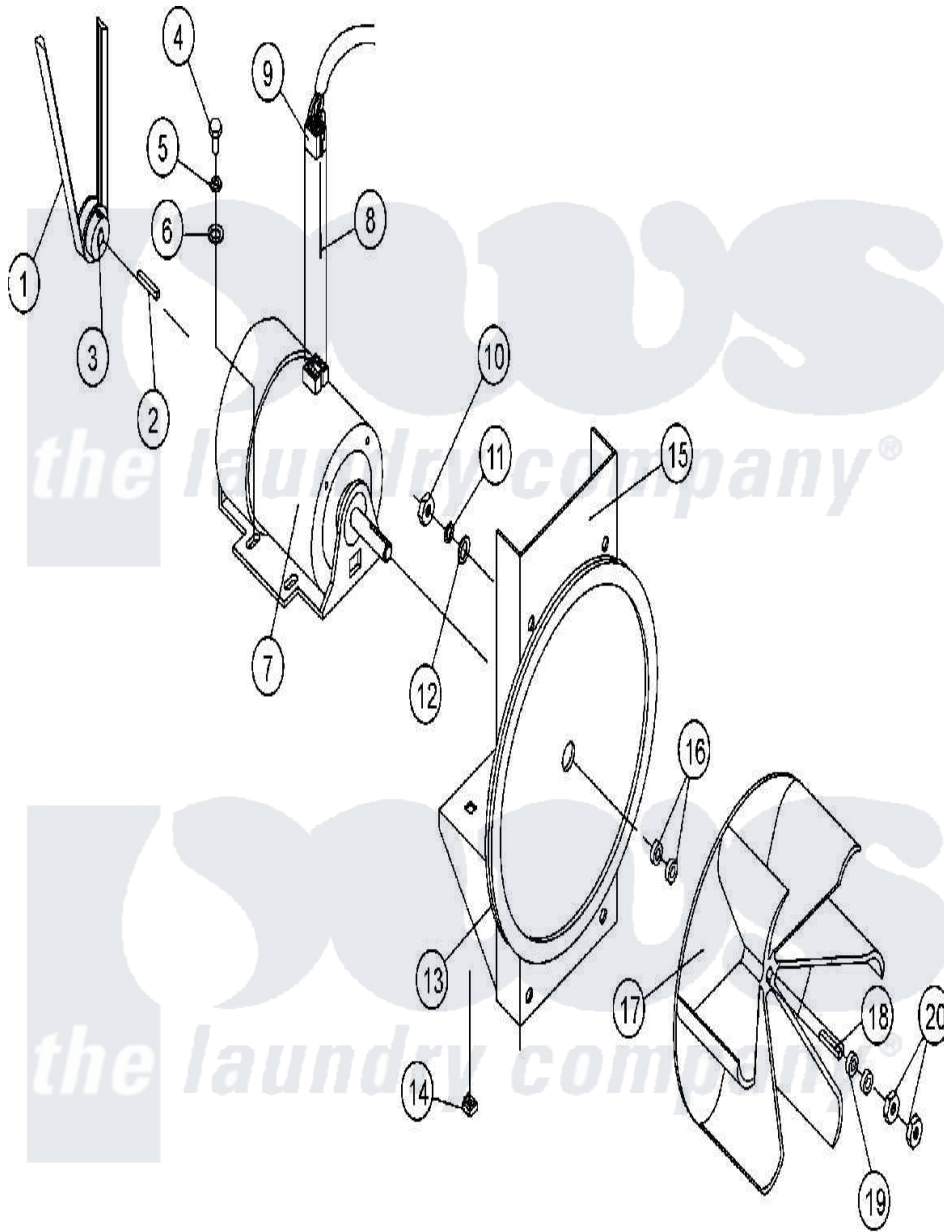

Maytag MDG75PNVWW 14 - MOTOR MOUNT

Maytag [Commercial Maytag MDG75PNVWW Dryer Parts](#) Parts Diagram 14 - MOTOR MOUNT
 Click on the part number to view part

Item	Original Part Number	Replaced By	Status	Part Description
000	A000000			Order Part From American Dryer Phone No.508-678-9000
001	A100194	W10146604		4I-720 V-B
002	A100701	100701		3 16 X 3
003	A101133	101133		2.25 OD X
004	A150501	150501		5 16-18 X
005	A153002	8182939		Washer, Lock
006	A153001	153001		5 16 Flat
007	A100069	W10146536		3 4 115 23
008	A122701	122701		MNL Socket
"	A122801	W10146716		Mate-N-Loc
009	A137030	137030		8 Pin Cmnl
010	A152004	8182933		Nut, Hex
011	A153002	8182939		Washer, Lock
012	A153001	153001		5 16 Flat
013	A117604	117604		1 8 Thk X
014	A154000	154000		5 16-18 TI

015	A804019	804019	ADG 75.8 3
"	A850018	850018	Super 24-3
016	A153051	W10146768	3 4 Flat
017	A100604	W10146628	12 1 2 lm
018	A100702	100702	1 8 X 1 8
019	A153050	153050	1 2 X 1 1
020	A152006	W10146766	1 2-20 LH