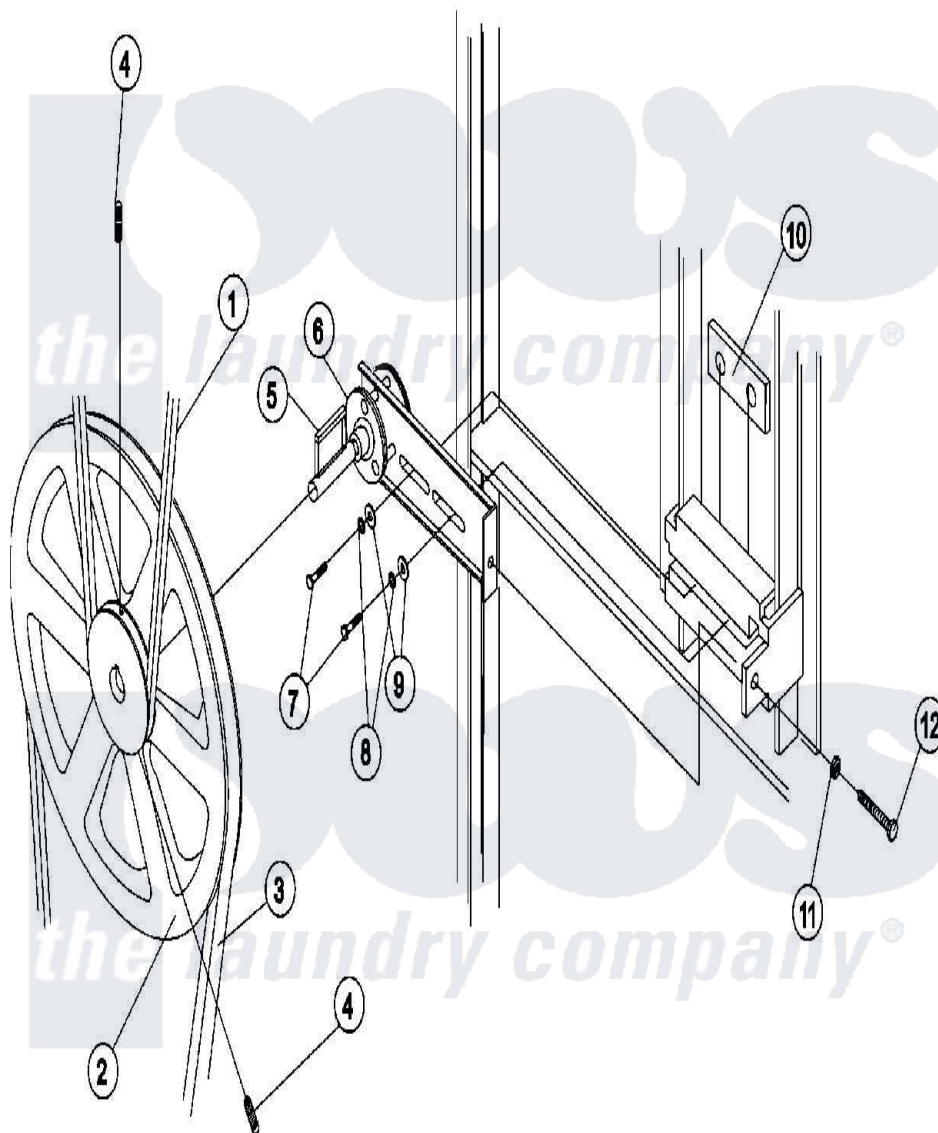

Maytag MDG76PCBWS 12 - IDLER BEARING

Maytag Commercial Maytag MDG76PCBWS Dryer Parts Parts Diagram 12 - IDLER BEARING
 Click on the part number to view part

Item	Original Part Number	Replaced By	Status	Part Description
001	A100185	W10146598		5I780 V-be
002	A101140	W10146634		14 X 3 C
003	A100178	W10146596		4I570 V be
004	A154301	154301		5 16-18 X
005	A100705	100705		3 16 X 3
006	A883473	883473		78 Idler A
007	A150617	150617		3 8-16 X 1
008	A153005	153005		3 8 Split
009	A153004	153004		3 8 X 1
010	A801009	801009		Idler Squa
011	A152005	152005		3 8-16 Hex
012	A150623	150623		3 8-16 X 5