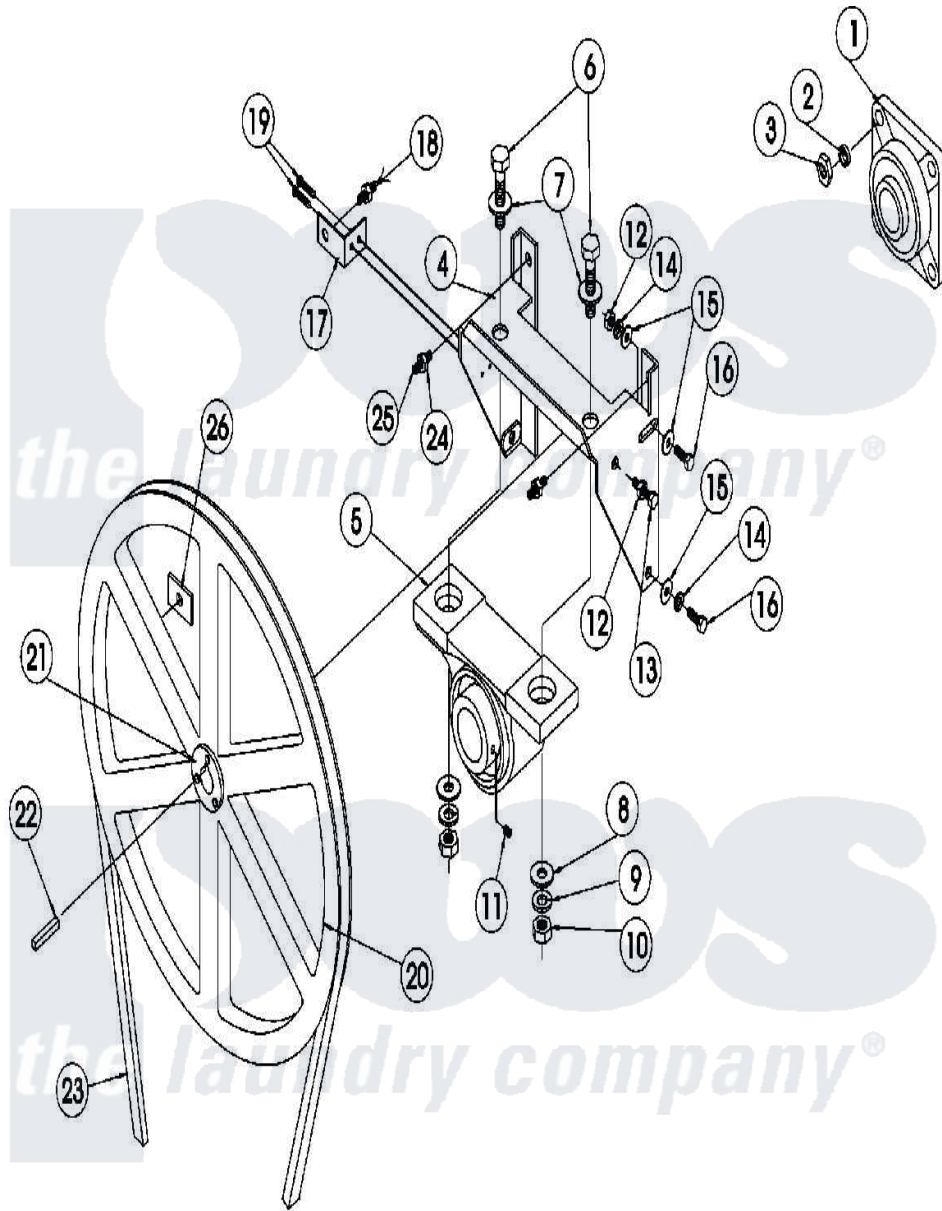

Maytag MDG76PCBWS 13 - TUMBLER BEARING

Maytag Commercial Maytag MDG76PCBWS Dryer Parts Parts Diagram 13 - TUMBLER BEARING
 Click on the part number to view part

Item	Original Part Number	Replaced By	Status	Part Description
001	A100244	W10146615		1 15 16 F
002	A153025	153025		9 16 Lock
003	A152050	152050		9 16-12 He
004	A801761	801761		Ad-78 Tumbler
"	A801775	801775		Ad-78 Pill
005	A100245			Bearing, Pillow Block
006	A150633	150633		1 2-13 X 2
007	A153011	153011		9 16 ID- 1
008	A153011	153011		9 16 ID- 1
009	A153026	153026		1 2 Std L
010	A452011		Not Available	NUT, HEX 1/2-13
011	A154322	154322		3 8-24 X 7
012	A152004	8182933		Nut, Hex
013	A150621	150621		5 16-18 X
014	A153002	8182939		Washer, Lock
015	A153001	153001		5 16 Flat

016	A150621	150621	5 16-18 X
017	A314746	W10146858	Ad-78 Rota
018	A883386	W10148945	Phase 7 Ro
019	A150313	150313	10-16 X 1
020	A882111	882111	Ad MI78 18
021	A101220	W10146636	1 15 16 T
022	A100719	100719	1 2 X 1 2
023	A100185	W10146598	5I780 V-be
024	A152004	8182933	Nut, Hex
025	A150610	150610	5 16-18 X
026	A102102	102102	Door Magnet
"	A401010	401010	3M 847 CO