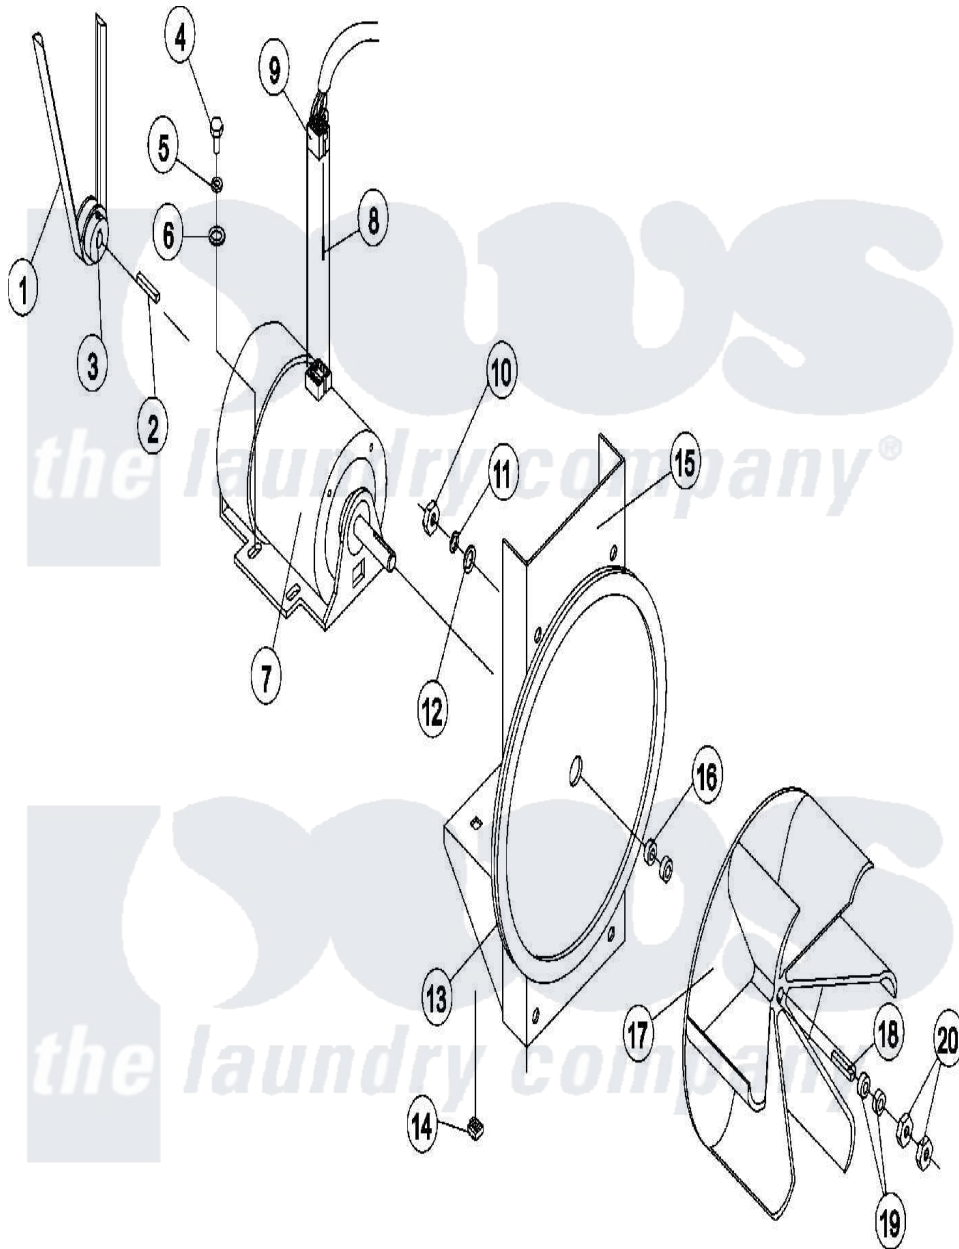

Maytag MDG76PCBWS 15 - MOTOR MOUNT

Maytag [Commercial Maytag MDG76PCBWS Dryer Parts](#) Parts Diagram 15 - MOTOR MOUNT
 Click on the part number to view part

Item	Original Part Number	Replaced By	Status	Part Description
001	A100178	W10146596		41570 V be
002	A100701	100701		3 16 X 3
003	A101133	101133		2.25 OD X
004	A150501	150501		5 16-18 X
005	A153002	8182939		Washer, Lock
006	A153001	153001		5 16 Flat
007	A100073		Not Available	MOTOR W/PLUG (120/208/230V) (MODELS MFD 09/14/92 & AFTER)
008	A122701	122701		MNL Socket
"	A122801	W10146716		Mate-N-Loc
009	A137030	137030		8 Pin Cmnl
010	A152004	8182933		Nut, Hex
011	A153002	8182939		Washer, Lock
012	A153001	153001		5 16 Flat
013	A117604	117604		1 8 Thk X
014	A154000	154000		5 16-18 TI

015	A800919	800919	1 HP Motor
"	A803992	803992	75 1HP 11
016	A153051	W10146768	3 4 Flat
017	A882670	W10148706	16 Fab 3
018	A100714	100714	3 16 Sq.
019	A153050	153050	1 2 X 1 1
020	A152006	W10146766	1 2-20 LH