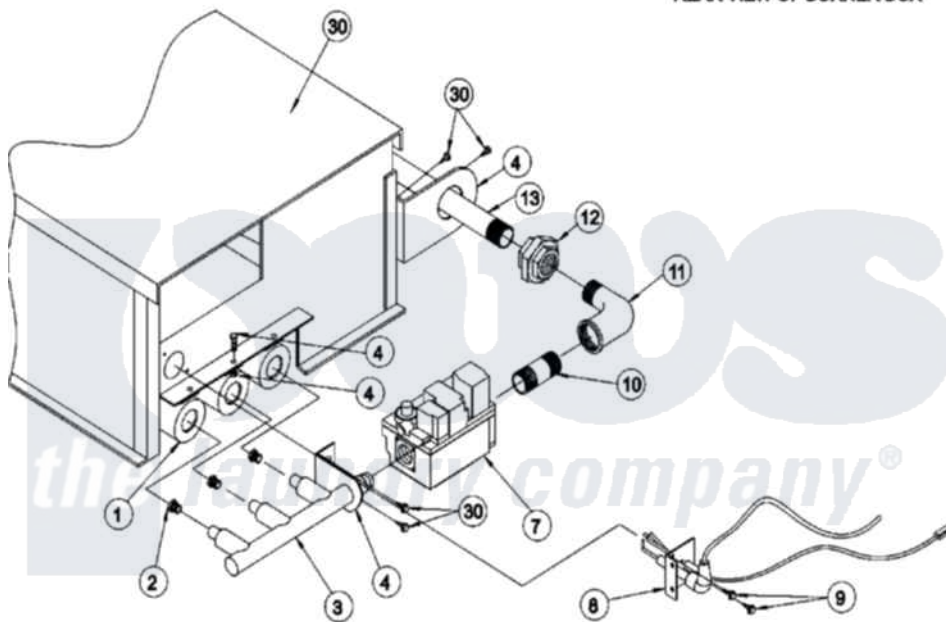

Maytag MDG76PCBWS 16 - BURNER ASSY

REAR VIEW OF BURNER BOX

FRONT VIEW OF BURNER BOX

Maytag [Commercial Maytag MDG76PCBWS Dryer Parts](#) Parts Diagram 16 - BURNER ASSY

[Click on the part number to view part](#)

Item	Original Part Number	Replaced By	Status	Part Description
001	A141105	W10146749		Large Gas
002	A140810	140810		Burner Ori
"	A140856	140856		Burner Ori
003	A141232	141232		DSI 1 2 Ma
004	A318700	W10146865		SM Burner
005	A150108	150108		8-32 X 1 2
006	A151001	W10146764		8-32 Pal N
007	A128927		Not Available	VALVE, GAS (REDUNDANT) (1/2" 24 VAC, NATURAL GAS)
"	A880960	W10148110		1 2 24V D
008	A809309	W10147086		60 Ignitor
009	A150300	5307527001		Switch
010	A142707	142707		1 2 X 1 1
011	A142506	142506		1 2 X 1 2
012	A142600	142600		1 2 Black
013	A142804			Pipe, 1/2 X 24"

014	A128935		Not Available	DIRECT SPARK IGNITION MODULE
"	A128937		Not Available	MODULE (DSI)
"	A815724			Assembly, Bracket
015	A152013	152013		6-32 Hex N
016	A150301	150301		8-18 X 7
017	A801711			Assembly, DSI Module Mounting
018	A143000	143000		1 2 X 3 4
019	A154004	154004		Tinnerman
020	A802799	802799		Sail Sw.bo
021	A122200	122200		Sail Switch
022	A150303	150303		4 X 3 4 P
023	A105500	W10146641		Std Sail S
024	A319202	W10146866		Sail Switch
025	A154002	154002		1 8 Push O
026	A319704	WB4X122		Medallion
027	A150001	150001		6-32 X 1 2
028	A151000	WH12X195		Switch Assembly
029	A130201		Not Available	HI-LIMIT (330 DEG.)
030	A150309	W10146761		10-16 X 1
031	A314762	314762		78-88 LP B
032	A801703			Box, Burner
"	A801704	801704		Ad-78-ML-7
"	A801705			Assembly, Burner Box
033	A881655	W10148430		Ad-78-88-M