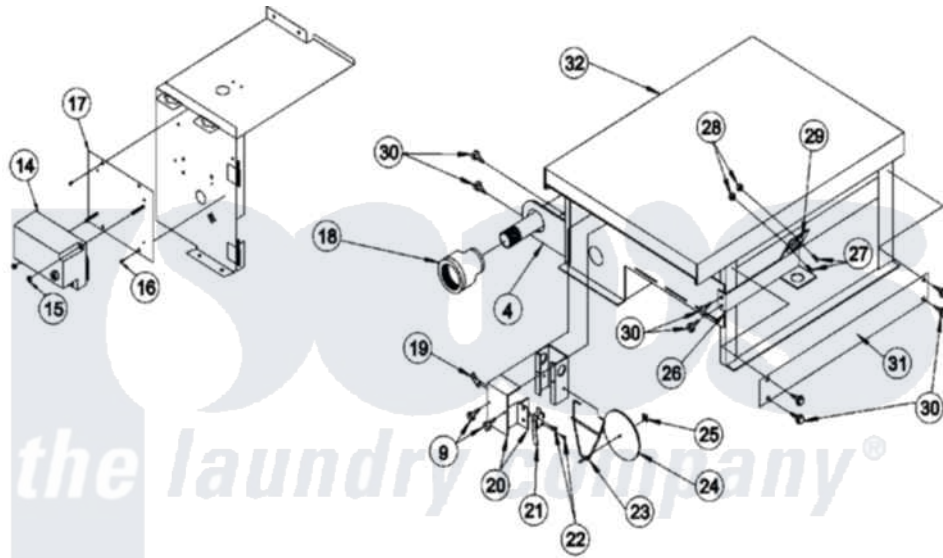

Maytag MDG76PCBWS 16 - BURNER ASSY

REAR VIEW OF BURNER BOX

FRONT VIEW OF BURNER BOX

Maytag [Commercial Maytag MDG76PCBWS Dryer Parts](#) Parts Diagram 16 - BURNER ASSY

[Click on the part number to view part](#)

Item	Original Part Number	Replaced By	Status	Part Description
001	A141105	W10146749		Large Gas
002	A140810	140810		Burner Ori
"	A140856	140856		Burner Ori
003	A141232	141232		DSI 1 2 Ma
004	A318700	W10146865		SM Burner
005	A150108	150108		8-32 X 1 2
006	A151001	W10146764		8-32 Pal N
007	A128927		Not Available	VALVE, GAS (REDUNDANT) (1/2" 24 VAC, NATURAL GAS)
"	A880960	W10148110		1 2 24V D
008	A809309	W10147086		60 Ignitor
009	A150300	5307527001		Switch
010	A142707	142707		1 2 X 1 1
011	A142506	142506		1 2 X 1 2
012	A142600	142600		1 2 Black
013	A142804			Pipe, 1/2 X 24"

014	A128935		Not Available	DIRECT SPARK IGNITION MODULE
"	A128937		Not Available	MODULE (DSI)
"	A815724			Assembly, Bracket
015	A152013	152013		6-32 Hex N
016	A150301	150301		8-18 X 7
017	A801711			Assembly, DSI Module Mounting
018	A143000	143000		1 2 X 3 4
019	A154004	154004		Tinnerman
020	A802799	802799		Sail Sw.bo
021	A122200	122200		Sail Switch
022	A150303	150303		4 X 3 4 P
023	A105500	W10146641		Std Sail S
024	A319202	W10146866		Sail Switch
025	A154002	154002		1 8 Push O
026	A319704	WB4X122		Medallion
027	A150001	150001		6-32 X 1 2
028	A151000	WH12X195		Switch Assembly
029	A130201		Not Available	HI-LIMIT (330 DEG.)
030	A150309	W10146761		10-16 X 1
031	A314762	314762		78-88 LP B
032	A801703			Box, Burner
"	A801704	801704		Ad-78-ML-7
"	A801705			Assembly, Burner Box
033	A881655	W10148430		Ad-78-88-M