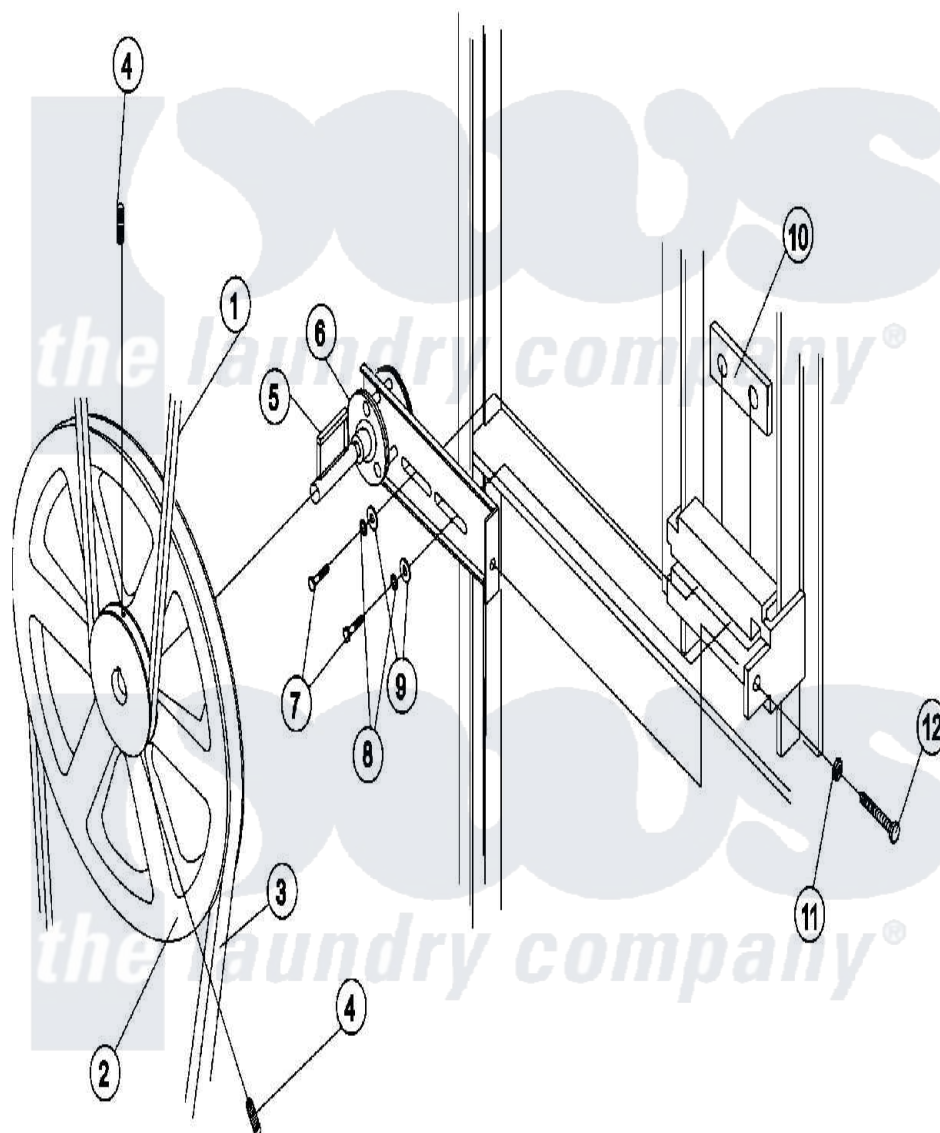

Maytag MDG76PCBWW 12 - IDLER BEARING

Maytag [Commercial Maytag MDG76PCBWW Dryer Parts](#) Parts Diagram 12 - IDLER BEARING
 Click on the part number to view part

Item	Original Part Number	Replaced By	Status	Part Description
001	A100185	W10146598		5I780 V-be
002	A101140	W10146634		14 X 3 C
003	A100178	W10146596		4I570 V be
004	A154301	154301		5 16-18 X
005	A100705	100705		3 16 X 3
006	A883473	883473		78 Idler A
007	A150617	150617		3 8-16 X 1
008	A153005	153005		3 8 Split
009	A153004	153004		3 8 X 1
010	A801009	801009		Idler Squa
011	A152005	152005		3 8-16 Hex
012	A150623	150623		3 8-16 X 5