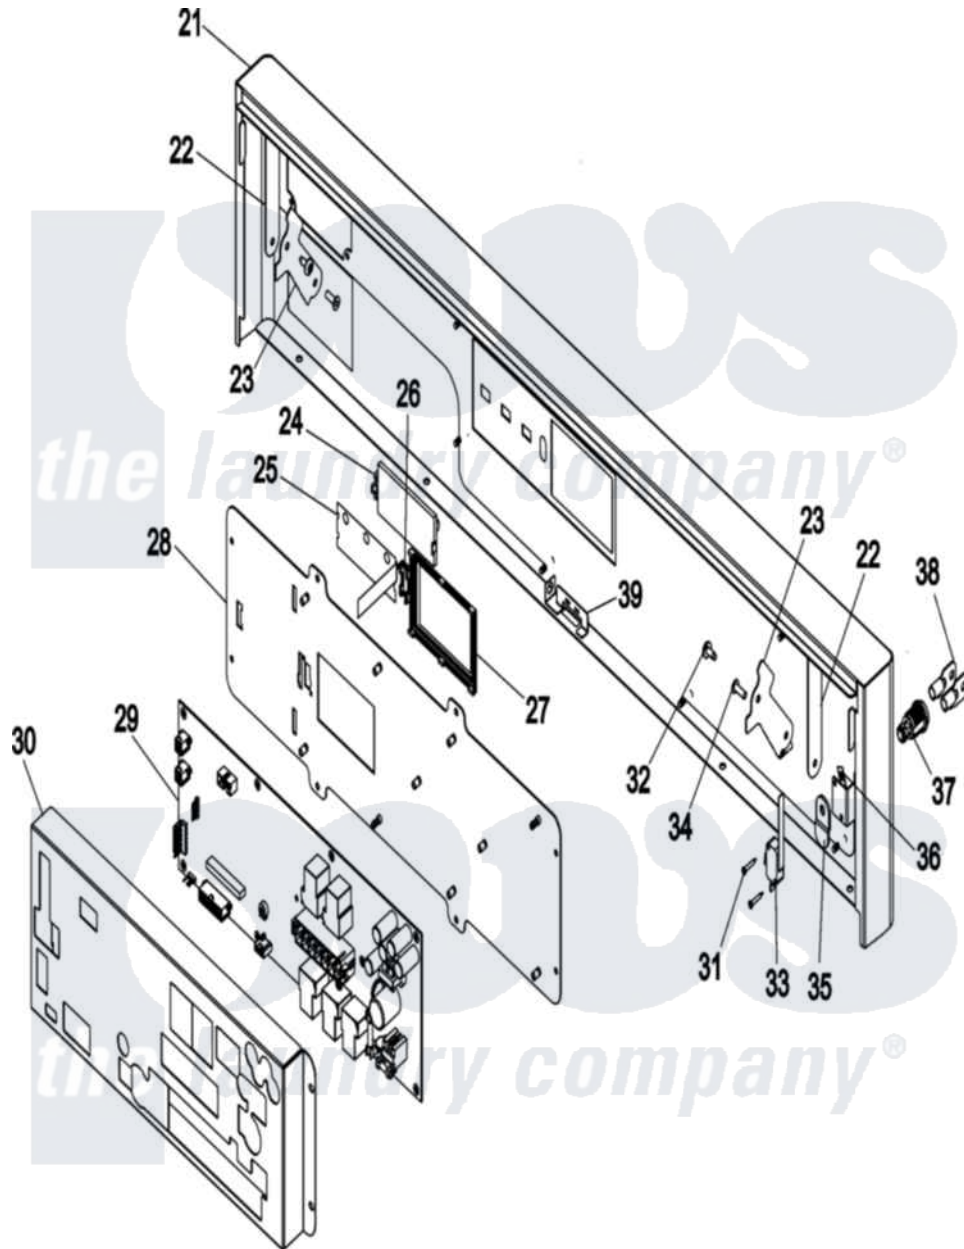

Maytag MDG77PNAWW 02 - CONTROL PANEL

Maytag [Commercial Maytag MDG77PNAWW Dryer Parts](#) Parts Diagram 02 - CONTROL PANEL
 Click on the part number to view part

Item	Original Part Number	Replaced By	Status	Part Description
021	A884362			Panel, Phs 8 OPL Control
022	A350203	W10146895		SL50-75 St
023	A350204	W10146896		SL50-75 St
024	A112551	112551		Three Butt
025	A112588	112588		LH Basket Guide
026	A135008	135008		Tinted Ir
027	A112549	112549		Lcd Display
028	A819421	W10147354		Maytag PH8
029	A137279			Phase 8 OPL Board
030	A350250	W10146902		SL20-75 PH
031	A150303	150303		4 X 3 4 P
032	A150313	150313		10-16 X 1
033	A122200	122200		Sail Switch
034	A154220	154220		3 16 Open
035	A160066	160066		1 16 Offs
036	A154004	154004		Tinnerman

037	A160069	160069	Maytag Ace
038	A160169	160169	Maytag Key
039	A813411	813411	SL50 75 Gs
"	A819196	W10147272	SL20-75 PH