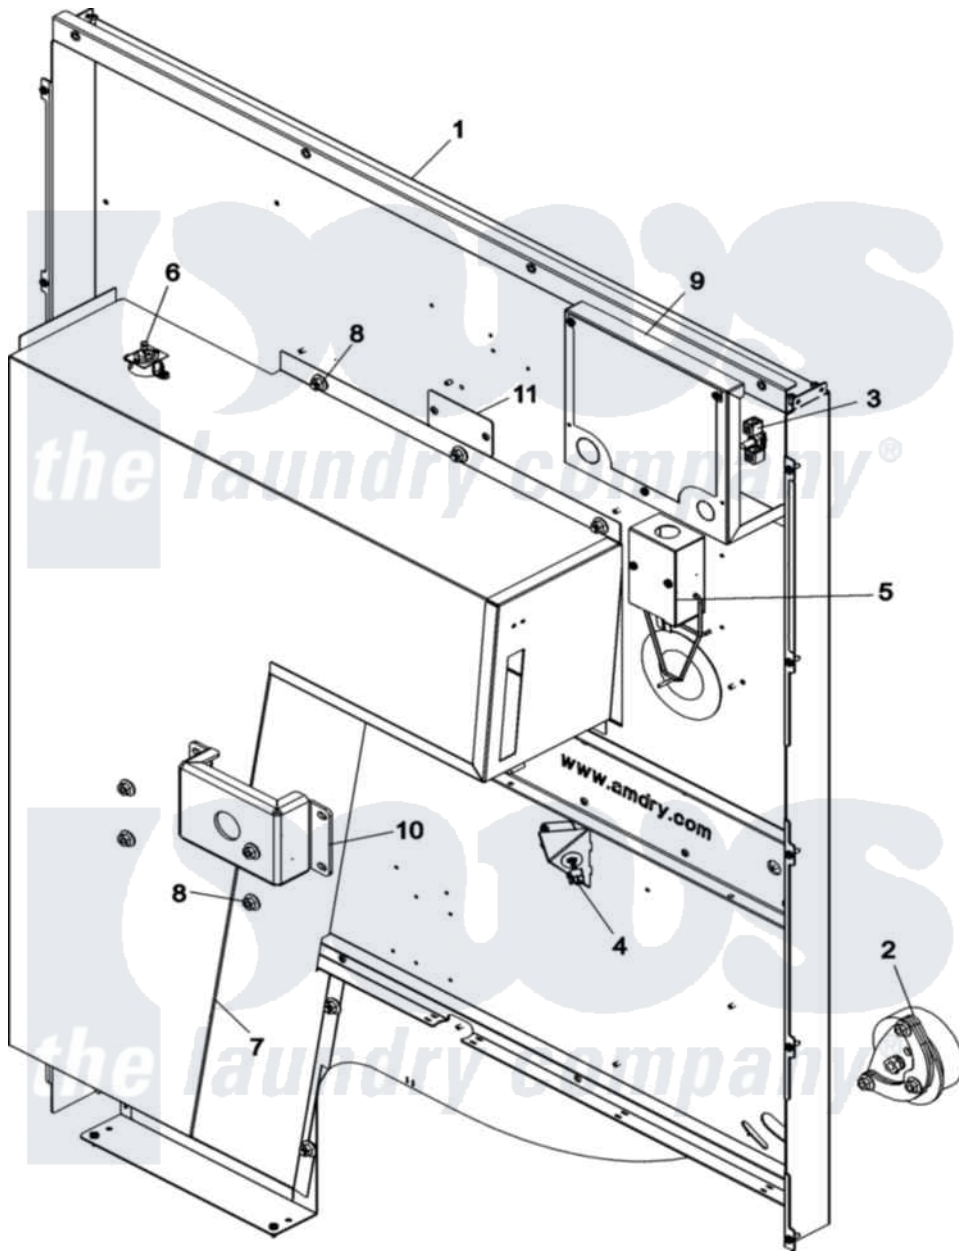

# Maytag MDG77PNAWW 06 - REAR TUMBLER SUPPORT ASSY

Maytag Commercial Maytag MDG77PNAWW Dryer Parts Parts Diagram 06 - REAR TUMBLER SUPPORT ASSY  
 Click on the part number to view part

Item	Original Part Number	Replaced By	Status	Part Description
001	<a href="#">A851263</a>			Rear Tumbler Support Assembly
002	A180060	<a href="#">180060</a>		3 1 2 Tumbler
"	A851372	<a href="#">W10147770</a>		SL50 75 3.
003	A121010	<a href="#">121010</a>		14-4 Termi
004	A851258	<a href="#">W10147743</a>		SI-50-75 A
005	A122200	<a href="#">122200</a>		Sail Switch
"	A818692	<a href="#">W10147207</a>		SL50-SL75
006	A183112	<a href="#">183112</a>		High Limit
007	<a href="#">A851262</a>			Heat Duct
008	A152014	<a href="#">152014</a>		1 4-20 Ser
009	<a href="#">A350237</a>			Rear Electric Box
"	A350238	<a href="#">W10146901</a>		SL50-75 EI
010	A350228	<a href="#">W10146898</a>		SL50 75 Th
011	<a href="#">A318691</a>			Cover Plate