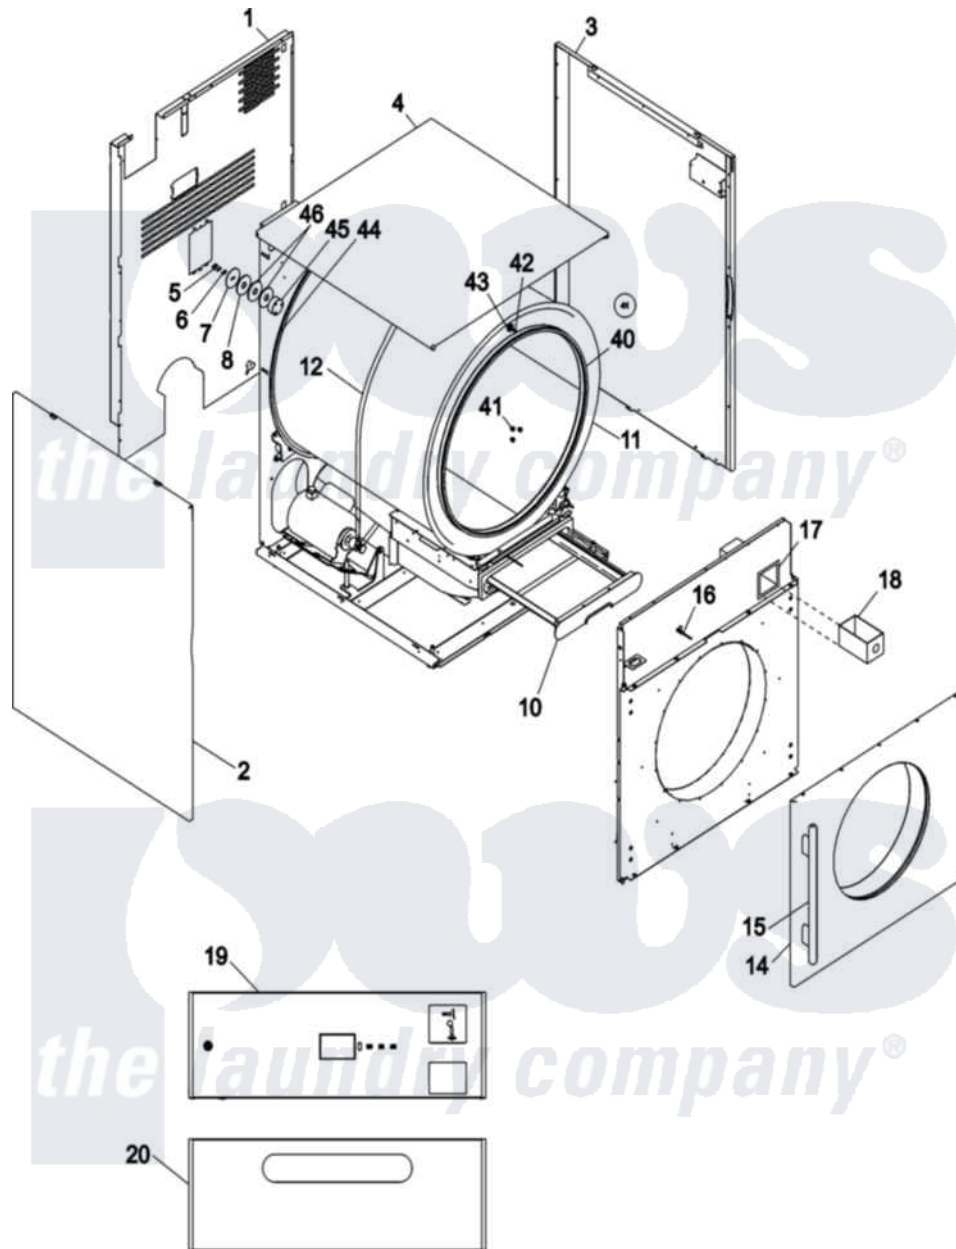

Maytag MDG77PNSWW 01 - CABINET

Maytag [Commercial Maytag MDG77PNSWW Dryer Parts](#) Parts Diagram 01 - CABINET
 Click on the part number to view part

Item	Original Part Number	Replaced By	Status	Part Description
001	A851399	W10147781		SL50-75 GA
002	A851345			Panel, LH Side Assembly 77
003	A851343			Panel, RH Side Assembly 77
004	A851367	W10147765		SL75 Outer
005	A150445	150445		1 4-20 X 3
006	A153072	153072		Spring Was
007	A318891	318891		SI PI-20 B
008	A354217	354217		Ad-540 Spa
010	A819295	W10147299		SL50-75 LA
"	A851380			SS Lg Lint Drawer ASSEMBLY
011	A851370	W10147768		SL75 S S T
"	A851376	W10147772		SL75 Galvanized
012	A102410		Not Available	DRIVE BELT 77
013	A180051			Wheel Only
"	A851371	W10147769		SL50 75 3.
"	A884344			Panel, Frt Tumbler Sup Assembly

014	A103067	8182856	Hinge, Door
"	A851351	W10147759	SL50-SL75
"	A851532	W10147800	SL50-75 Ma
015	A884360		Main Door Handle
016	A818370	818370	Solaris-Ad
017	W10124350	Not Available	NOT REQUIRED PART OR SEE NOTE
018	W10124350	Not Available	NOT REQUIRED PART OR SEE NOTE W/KEYS
019	A851394	851394	SL50-SL75-
020	A185121	185121	SL50 75 Fo
"	A185122	185122	SL50 75 Fo
040	A115911	115911	SL50 75 FR
"	A401010	401010	3M 847 CO
041	A150123	150123	1 4-20 x 1 4
042	A102004	102004	.750 Rnd
043	A154217	154217	1 8 Diameter X.
044	A115909	115909	SL50 75 TU
"	A401010	401010	3M 847 CO
045	A185240	185240	SL50 SL75
046	A153048	153048	Inner Fric
047	A851411	W10147783	SL75 11 S