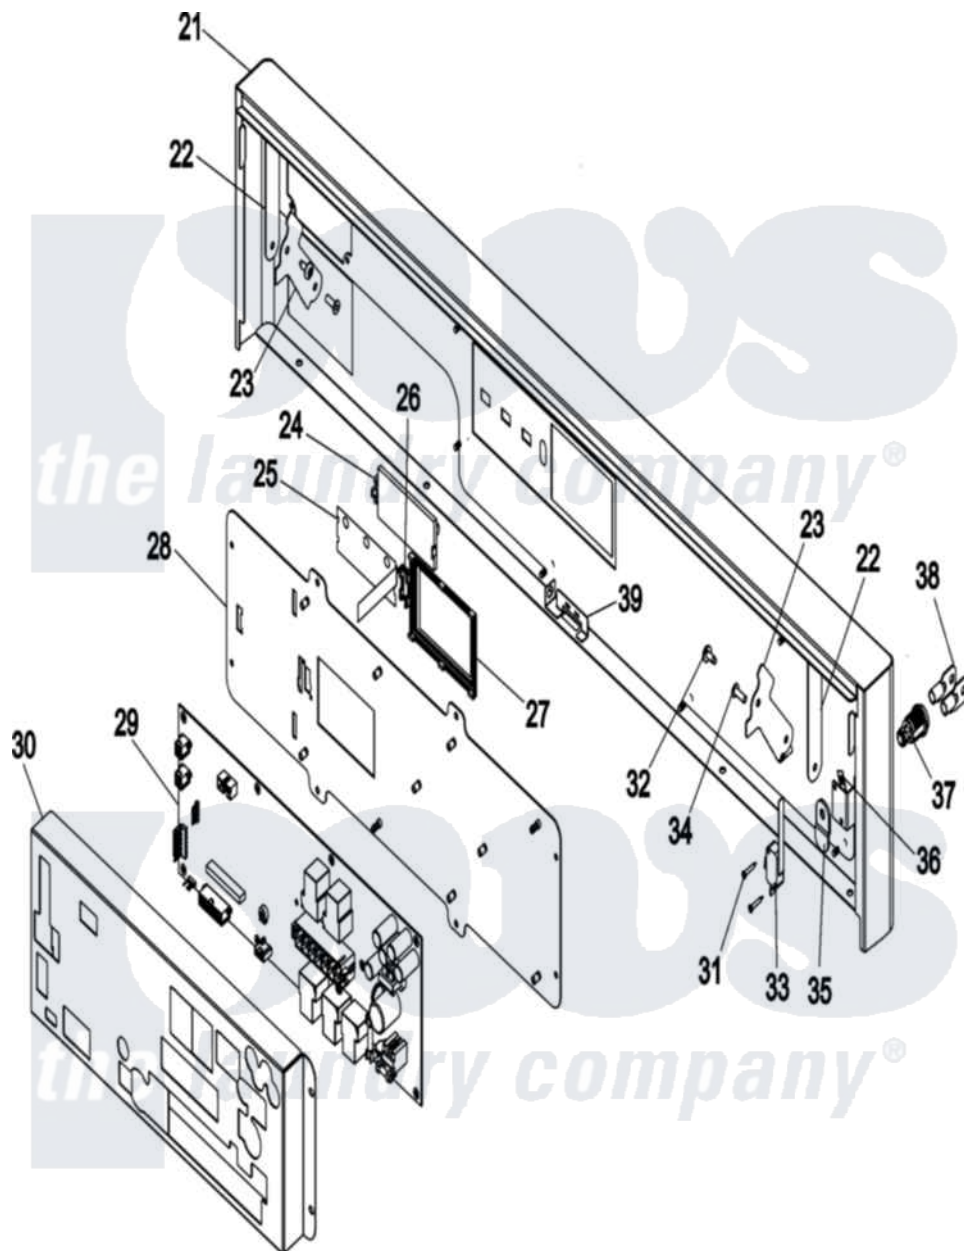

# Maytag MDG77PNSWW 02 - CONTROL PANEL

Maytag [Commercial Maytag MDG77PNSWW Dryer Parts](#) Parts Diagram 02 - CONTROL PANEL  
 Click on the part number to view part

Item	Original Part Number	Replaced By	Status	Part Description
021	<a href="#">A884362</a>			Panel, Phs 8 OPL Control
022	A350203	<a href="#">W10146895</a>		SL50-75 St
023	A350204	<a href="#">W10146896</a>		SL50-75 St
024	A112551	<a href="#">112551</a>		Three Butt
025	A112588	<a href="#">112588</a>		LH Basket Guide
026	A135008	<a href="#">135008</a>		Tinted Ir
027	A112549	<a href="#">112549</a>		Lcd Display
028	A819421	<a href="#">W10147354</a>		Maytag PH8
029	<a href="#">A137279</a>			Phase 8 OPL Board
030	A350250	<a href="#">W10146902</a>		SL20-75 PH
031	A150303	<a href="#">150303</a>		4 X 3 4 P
032	A150313	<a href="#">150313</a>		10-16 X 1
033	A122200	<a href="#">122200</a>		Sail Switch
034	A154220	<a href="#">154220</a>		3 16 Open
035	A160066	<a href="#">160066</a>		1 16 Offs
036	A154004	<a href="#">154004</a>		Tinnerman

037	A160069	<a href="#">160069</a>	Maytag Ace
038	A160169	<a href="#">160169</a>	Maytag Key
039	A813411	<a href="#">813411</a>	SL50 75 Gs
"	A819196	<a href="#">W10147272</a>	SL20-75 PH