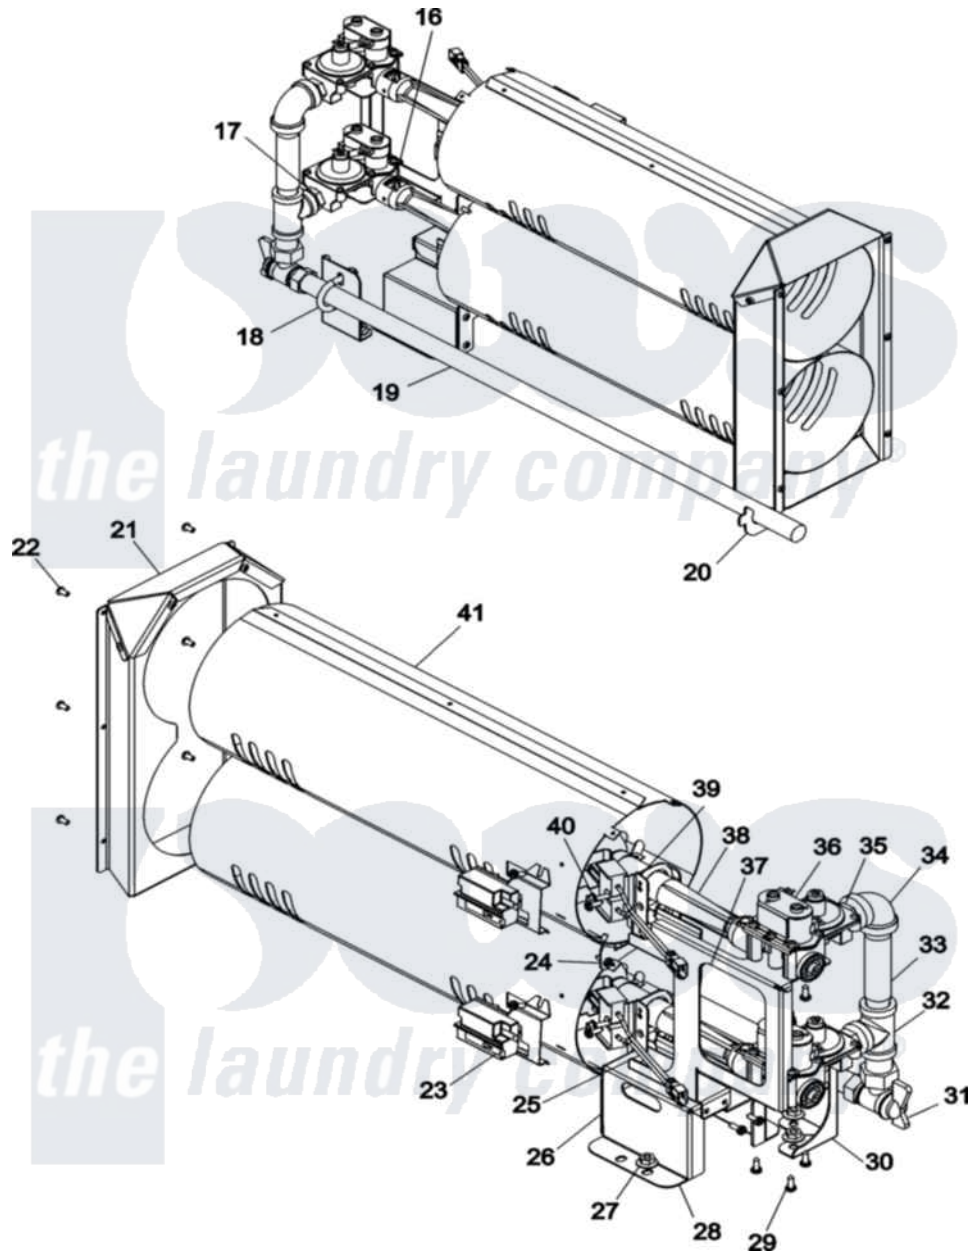

# Maytag MDG77PNSWW 04 - BURNER ASSEMBLY

Maytag Commercial Maytag MDG77PNSWW Dryer Parts Parts Diagram 04 - BURNER ASSEMBLY  
 Click on the part number to view part

Item	Original Part Number	Replaced By	Status	Part Description
016	A140880	<a href="#">140880</a>		SL31 Gas2
"	<a href="#">A851390</a>			60Hz NAT Gas Dual Burner Assembly 77
"	A884249	<a href="#">W10149068</a>		SI-75 'M'
017	<a href="#">A183137</a>			3/8 Close Nipple Blk Iron
018	A154355	<a href="#">154355</a>		U-Bolt W N
019	<a href="#">A142636</a>			1/2x36" Black Pipe 77
020	<a href="#">A350226</a>			Rear Gas Pipe Support
021	<a href="#">A851387</a>			Burner Funnel Transition Assembly
022	A154200	<a href="#">154200</a>		5 32 RIVE
023	A130500	<a href="#">130500</a>		RADIANT CO
024	<a href="#">A350217</a>			Burner Funnel Top Lip Brkt
025	A128910	<a href="#">8182970</a>		Ignitor
026	<a href="#">A350218</a>			Burner Funnel Support Brkt
027	A152014	<a href="#">152014</a>		1 4-20 Ser
028	<a href="#">A350221</a>			Dual RD Gas Burner Supp Brkt

029	A150331	<a href="#">150331</a>	8-18 x 1 2
030	<a href="#">A350253</a>		Frt Gas Pipe Brkt
031	A881367	<a href="#">W10148314</a>	1 2 Un
032	A142820	<a href="#">142820</a>	1 2 X 1 2
033	A142703	<a href="#">142703</a>	1 2 X 4 BL
034	A142500	<a href="#">142500</a>	1 2-90 DEG
035	A142953	<a href="#">142953</a>	1 2 X 3 8
036	A128944	<a href="#">128944</a>	25M Gas VA
037	A350220	<a href="#">W10146897</a>	SL50-75 Du
038	A183144	<a href="#">183144</a>	WP Inshot
039	A185063	<a href="#">185063</a>	SI Hsi Ign
040	A183145	<a href="#">183145</a>	8-32 x 7 8 H
041	<a href="#">A350223</a>		RD Gas Burner Funnel 77