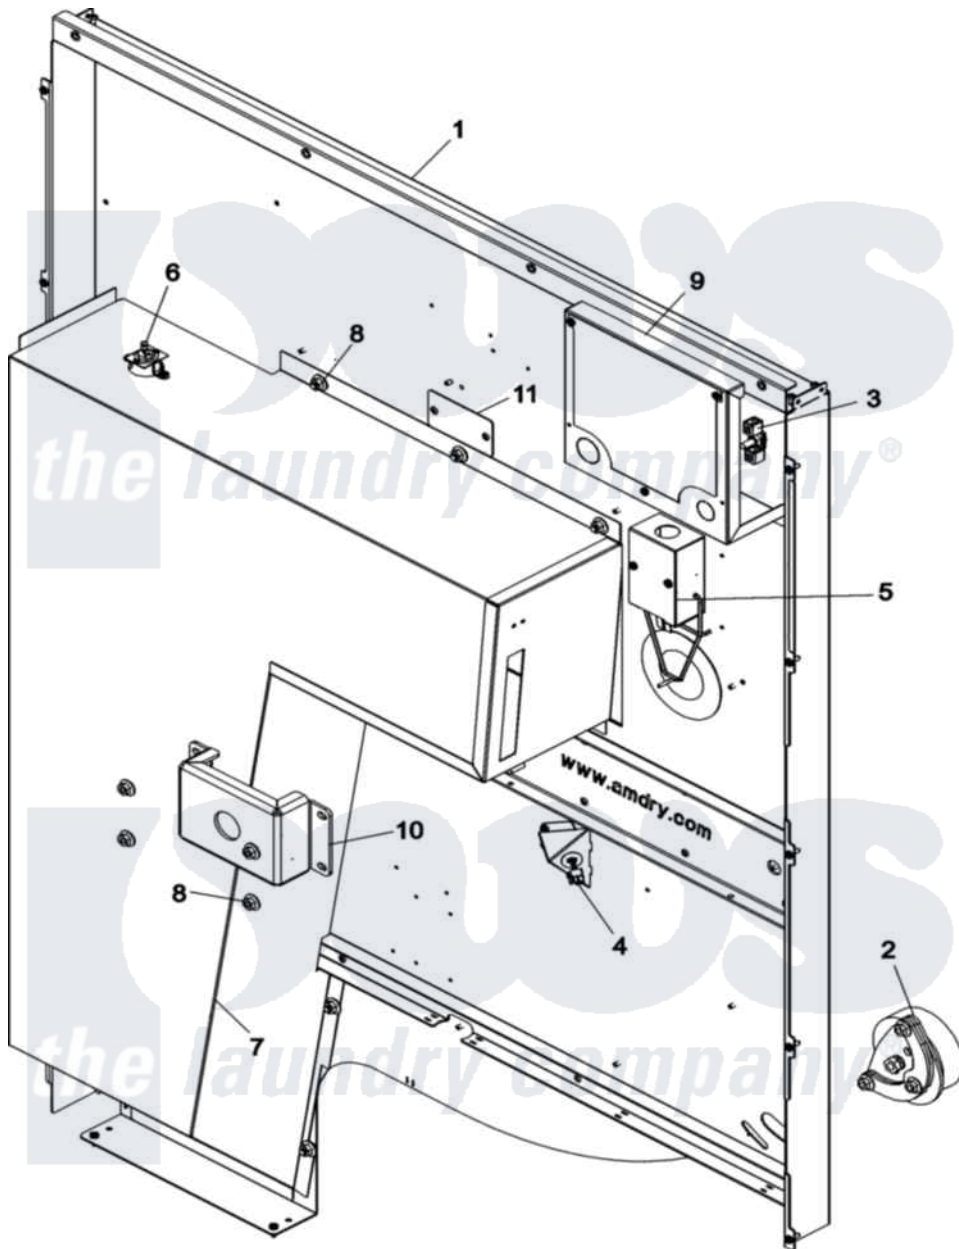

# Maytag MDG77PNSWW 06 - REAR TUMBLER SUPPORT ASSY

Maytag Commercial Maytag MDG77PNSWW Dryer Parts Parts Diagram 06 - REAR TUMBLER SUPPORT ASSY  
 Click on the part number to view part

Item	Original Part Number	Replaced By	Status	Part Description
001	<a href="#">A851263</a>			Rear Tumbler Support Assembly
002	A180060	<a href="#">180060</a>		3 1 2 Tumbler
"	A851372	<a href="#">W10147770</a>		SL50 75 3.
003	A121010	<a href="#">121010</a>		14-4 Termi
004	A851258	<a href="#">W10147743</a>		SI-50-75 A
005	A122200	<a href="#">122200</a>		Sail Switch
"	A818692	<a href="#">W10147207</a>		SL50-SL75
006	A183112	<a href="#">183112</a>		High Limit
007	<a href="#">A851262</a>			Heat Duct
008	A152014	<a href="#">152014</a>		1 4-20 Ser
009	<a href="#">A350237</a>			Rear Electric Box
"	A350238	<a href="#">W10146901</a>		SL50-75 EI
010	A350228	<a href="#">W10146898</a>		SL50 75 Th
011	<a href="#">A318691</a>			Cover Plate