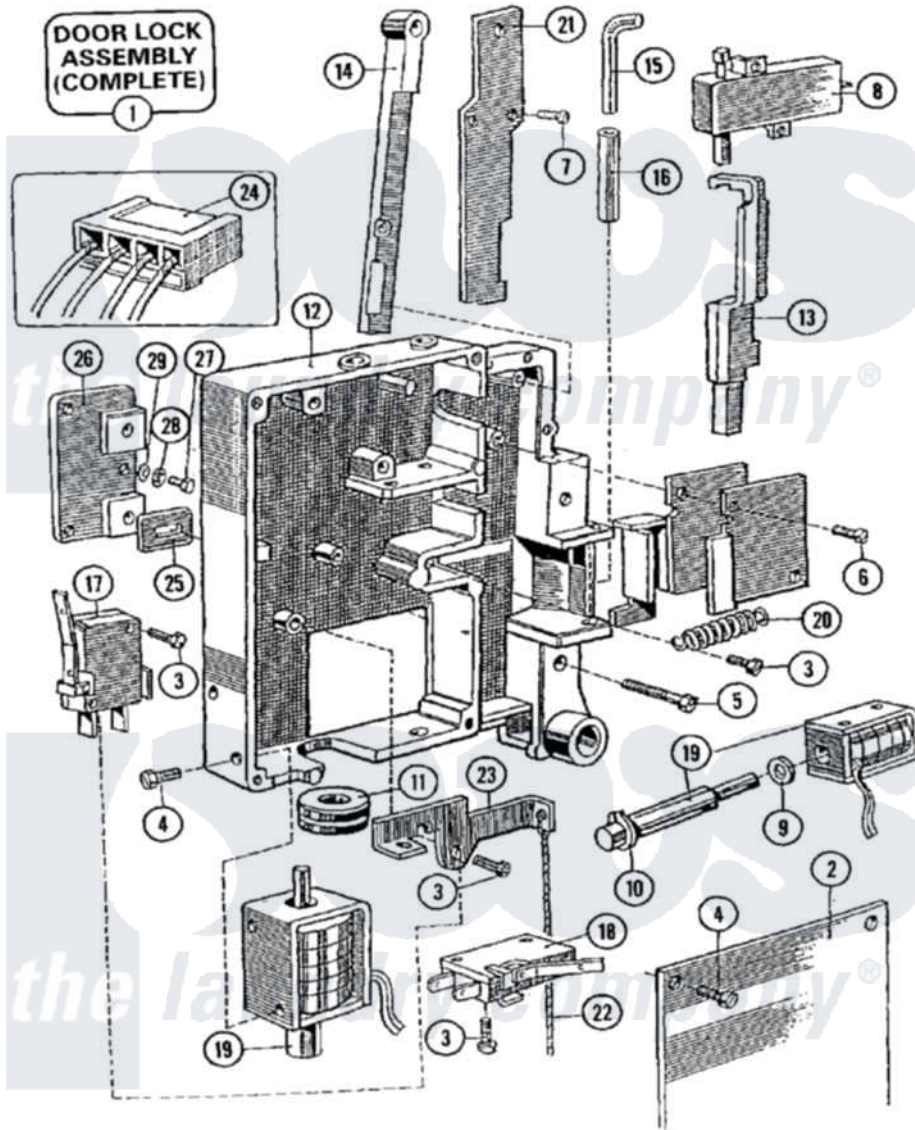

# Maytag MFR18MCAAS 06 - DOOR LOCK ASSEMBLY (SERIES 10)

Maytag Commercial Maytag MFR18MCAAS Washer Parts Parts Diagram 06 - DOOR LOCK ASSEMBLY (SERIES 10)

Click on the part number to view part

Item	Original Part Number	Replaced By	Status	Part Description
001	<a href="#">Y23002897</a>			Door Lock Assembly
002	<a href="#">23001130</a>			Plate, Cover
003	<a href="#">23001131</a>			Screw
004	<a href="#">23001132</a>			Screw
005	<a href="#">23001133</a>			Screw
006	<a href="#">23001070</a>			Screw
007	<a href="#">23001134</a>			Bolt
008	<a href="#">23001135</a>			Bimetal, Actuator
"	23002207	<a href="#">23001135</a>		Bimetal, Actuator
009	<a href="#">23001136</a>			Washer
010	<a href="#">23001137</a>			Ring, Retaining
011	<a href="#">23001138</a>			Bushing, Cable Passage
012	23001139	<a href="#">Y23002898</a>		Ground, Plate Lock
013	<a href="#">23001140</a>			Small Lock Hook
014	<a href="#">23001141</a>			Bar, Handle Latch
015	<a href="#">23001142</a>			Retainer, Lock Tube

016	<a href="#">23001143</a>		Tube, Lock
017	<a href="#">23001144</a>		Microswitch, Lever
018	<a href="#">23001145</a>		Microswitch, Lever
019	<a href="#">23001146</a>		Coil
"	<a href="#">23001147</a>		Coil
020	23001148	<a href="#">23002900</a>	Spring, Locking Part
021	<a href="#">23001149</a>		Leaf Spring, Latch Bar
022	<a href="#">23001152</a>		Cord, Emergency Opening
023	<a href="#">23001153</a>		Lever, Emergency Opening
024	<a href="#">23001154</a>		Wiring Harness, Doorlock
025	23001155	<a href="#">23001368</a>	Shim, Hinge Base
026	<a href="#">23001156</a>		Spacer, Lock
027	<a href="#">23001157</a>		Bolt
028	<a href="#">23001158</a>		Lockwasher
029	<a href="#">23001159</a>		Washer Lu