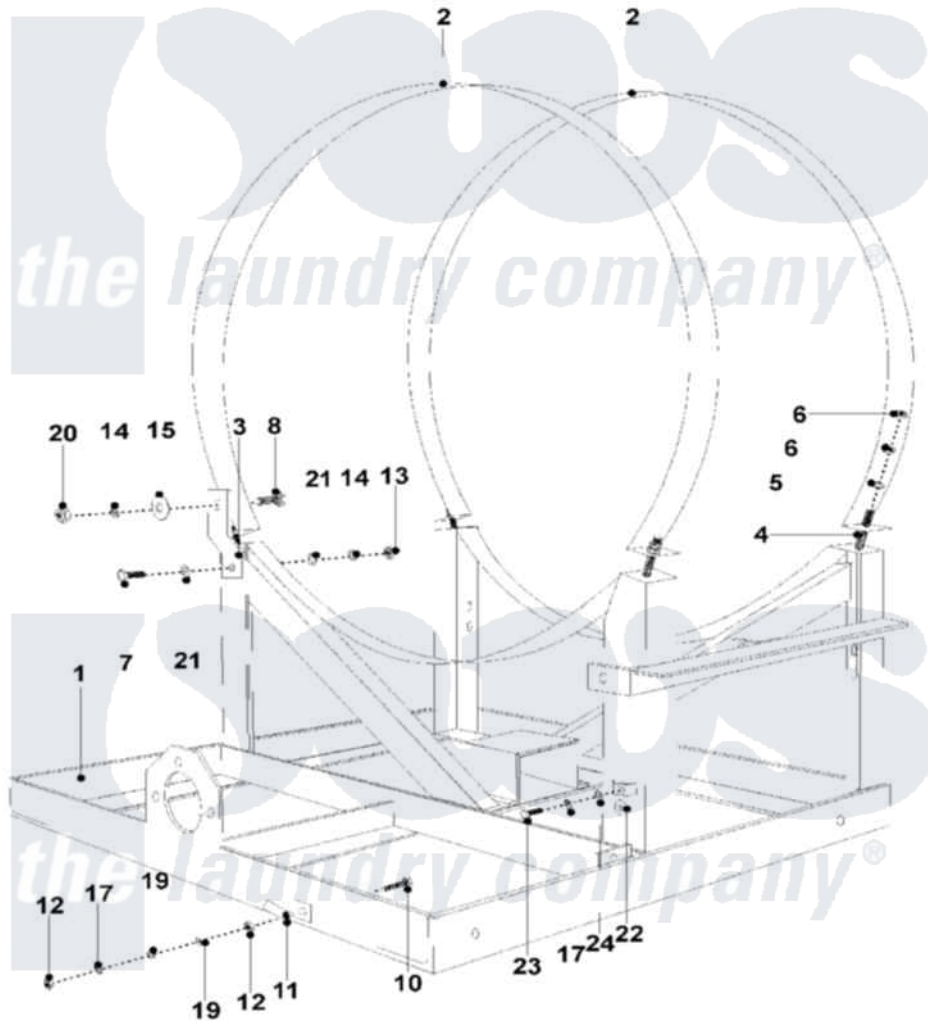

Maytag MFR18PDAVS 01 - BASE FRAME

Maytag [Commercial Maytag MFR18PDAVS Washer Parts](#) Parts Diagram 01 - BASE FRAME
 Click on the part number to view part

Item	Original Part Number	Replaced By	Status	Part Description
001	23003763			Frame
002	NLA		Not Available	CLAMP, TUB
003	NLA		Not Available	BRACE, TUB SUPPORT
004	23003285			Bolt
005	23002654			Washer
006	23003764	23001661		Nut M10
007	23003765			Bolt M8x35
008	23002847	23001205		Bolt
010	23002806			Screw
011	23001308			Hardware, Grounding
012	23002651	23001312		Mut M6
013	NLA		Not Available	NUT M8
014	23002358			LOCK WASHER M8
015	NLA		Not Available	WASHER (DIA. 30 X 8.5 X 2.5)
017	23002425			Locker Washer M6
019	23003767			Washer Brass

020	NLA		Not Available	NUT M8
021	23003769	23001203		Washer
022	NLA		Not Available	PLATE, INDEX
023	23002422	23001157		Bolt
024	23002424			Washer M6.4