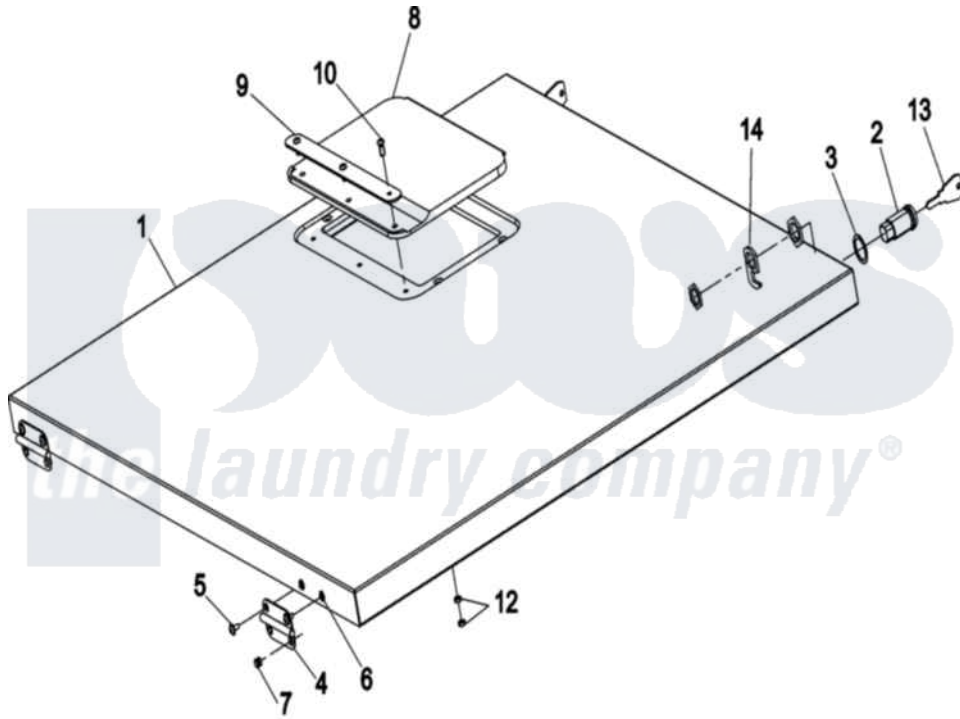

# Maytag MFR18PDCWS 03 - TOP COVER

12-Sep-05  
520 787A

Maytag [Commercial Maytag MFR18PDCWS Washer Parts](#) Parts Diagram 03 - TOP COVER  
[Click on the part number to view part](#)

Item	Original Part Number	Replaced By	Status	Part Description
001	<a href="#">23004300</a>			Cover, Top Mfr18
002	<a href="#">23001006</a>			Lock, Top Panel
003	<a href="#">23001007</a>			Washer M21x27x1
004	<a href="#">23004103</a>			Hinge
005	<a href="#">23004104</a>			Bolt M4 X 8
006	<a href="#">23004093</a>			Riveting Blind Nut M4
007	<a href="#">23004105</a>			Rivet 4x6, 3
008	<a href="#">23001003</a>			Rubber Cover, Soap Box
009	<a href="#">23003781</a>			Dispenser Cover Retainer
010	<a href="#">23001012</a>			Screw
012	<a href="#">23002652</a>			Nut
013	<a href="#">23002673</a>			Key-Top Panel
014	<a href="#">23001009</a>			Hook, Lock