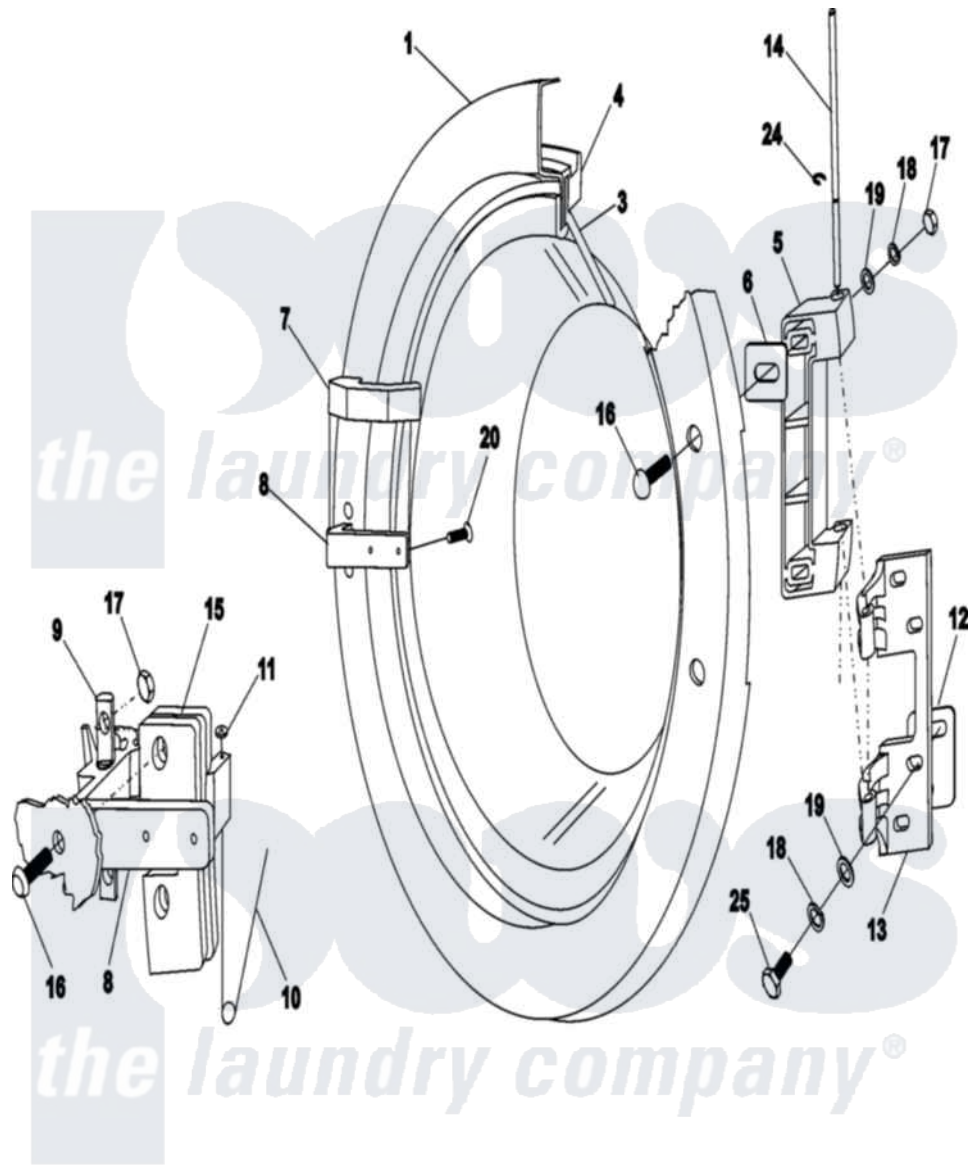

Maytag MFR18PDCWS 04 - DOOR

05-May-05
504 627A

Maytag [Commercial Maytag MFR18PDCWS Washer Parts](#) Parts Diagram 04 - DOOR
[Click on the part number to view part](#)

Item	Original Part Number	Replaced By	Status	Part Description
001	23001363			Ring, Door
003	23001364			Glass, Door
004	23001365			Rubber, Door Glass
005	23001366			Plate, Hinge
006	23001166			Shim, Hinge Plate
007	23003860			Plate, Handle Ornamental
008	23003858			Door Handle
009	23001168			Door Handle Pivot Pin
010	23001169			Spring, Handle Lever
011	23002499			Spring Retaining Clip
012	23001368			Shim, Hinge Base
013	23001171			Base, Hinge
014	23001172			Shaft, Door Hinge
015	23001370			Door Handle Block W/Pin
016	23001175			Screw
017	23002280			Nut M6

018	23002130	23001158	Lockwasher
019	23002424		Washer M6.4
020	23003793		Screw M4x12
024	23001181		Ring, Retaining
025	23002279	23002462	Screw Lu