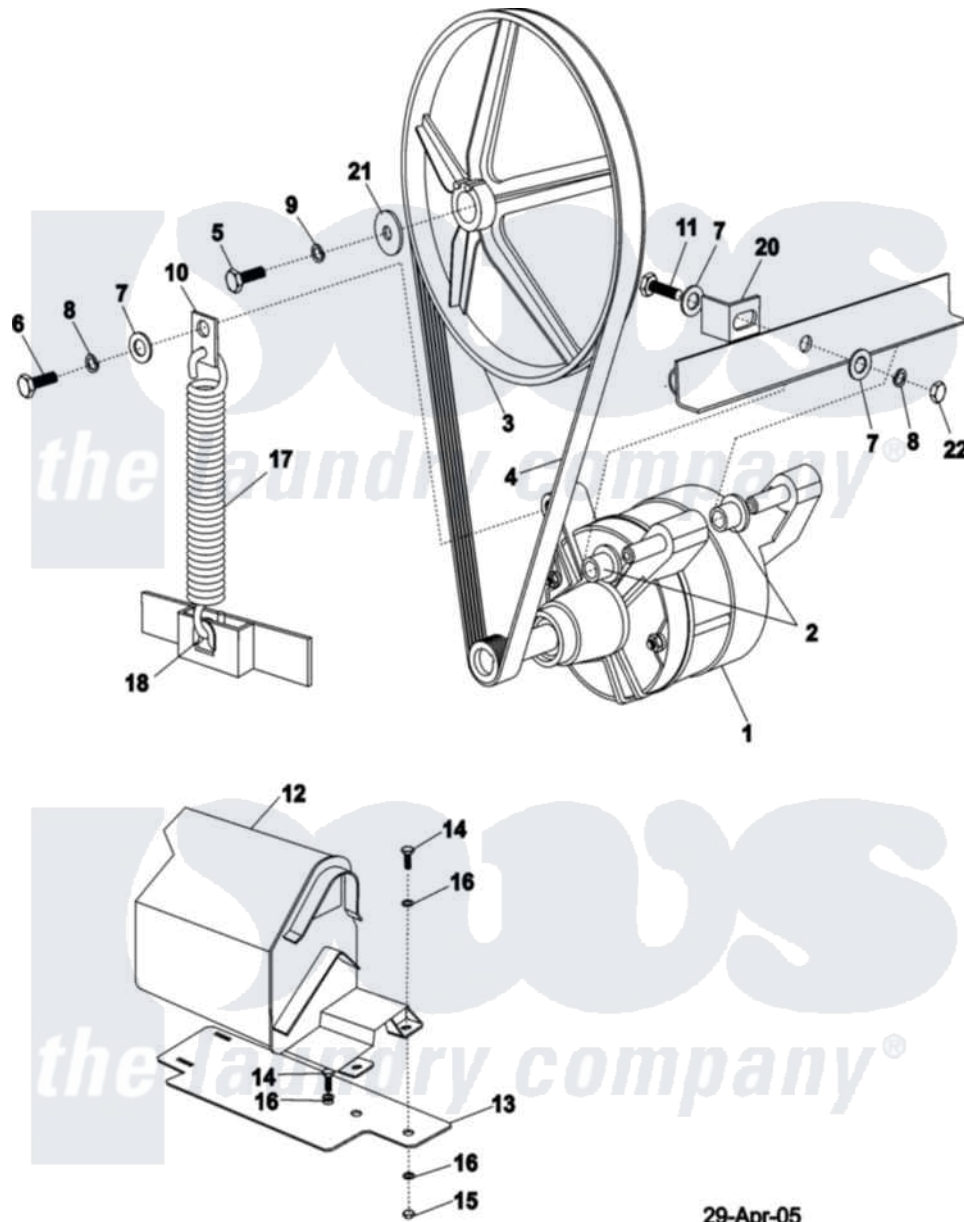

Maytag MFR18PDCWS 10 - MOTOR AND DRIVE ASY

29-Apr-05
513 348A

Maytag Commercial Maytag MFR18PDCWS Washer Parts Parts Diagram 10 - MOTOR AND DRIVE ASY
Click on the part number to view part

Item	Original Part Number	Replaced By	Status	Part Description
001	23004077			Motor 240V 3 Phase
002	23004307			Bushing Rubber, Motor
003	23004308			V-Pulley
004	23004309			Belt
005	23003332	23001418		Bolt
006	23004310			Bolt 5/16 X 1 1/4
007	23003769	23001203		Washer
008	23002439	23001265		Washer
009	23002658			Washer
010	23004311			Spring Holder
011	23002475	23001264		Bolt M8x20
012	23004076			Inverter Ako .6kw 1 Phase Lu
013	23004312			Bracket, Motor Control
014	23003714			Bolt M5x16
015	23002452	8184504		Nut
016	23002862	23001708		Washer

017	23001413	Motor, Spring	
018	23004258	Bushing	
020	23004313	Motor Stop	
021	23001282	Washer	
022	23003764	23001661	Nut M10