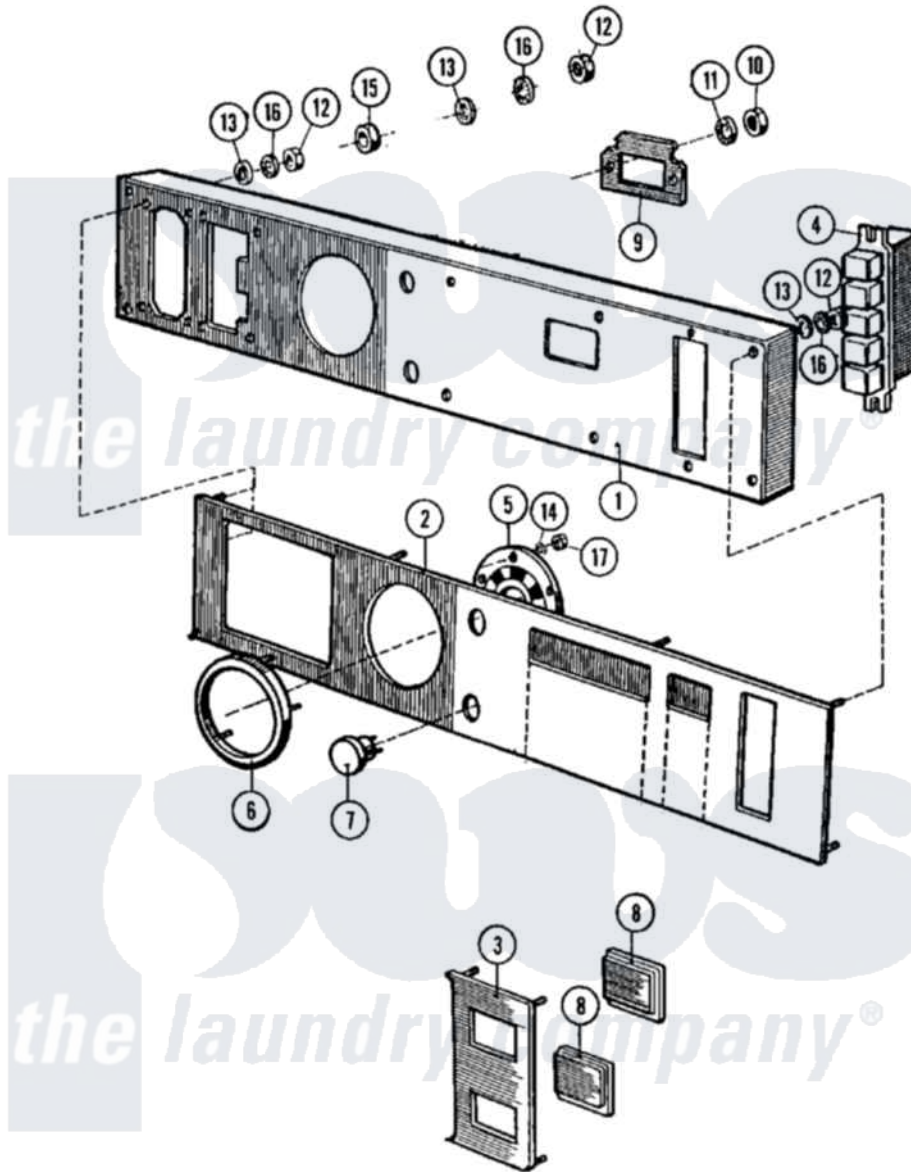

# Maytag MFR25MCATS 02 - CONTROL PANEL-MC (SERIES 10)

Maytag [Commercial Maytag MFR25MCATS Washer Parts](#) Parts Diagram 02 - CONTROL PANEL-MC (SERIES 10)  
 Click on the part number to view part

Item	Original Part Number	Replaced By	Status	Part Description
001	NLA		Not Available	PLATE, BACK-UP (COIN METER)
002	NLA		Not Available	PANEL, CONTROL
003	23001041	<a href="#">23002524</a>		Plate- Ind
004	<a href="#">23001042</a>			Switch, Program Selector
005	23001043	<a href="#">23002494</a>		Disc- Indi
006	23001044	<a href="#">23002496</a>		Disk- Indi
007	<a href="#">23001046</a>			Lamp, Indicator
008	23001049		Not Available	LENS, TRANSPARENT RED
"	NLA		Not Available	LENS, ALUMINIUM
009	NLA		Not Available	PLATE, MOUNTING
010	<a href="#">23001053</a>			Nut
011	<a href="#">23001054</a>			Washer, Locking
012	23001055	<a href="#">23001014</a>		Nut M4
013	<a href="#">23001056</a>			Ring, Shaft Locking
014	23001057	<a href="#">23002499</a>		Spring Retaining Clip
015	<a href="#">23001058</a>			Tube, Distance

016	NLA	Not Available	LOCKWASHER (M4)
017	<a href="#">23002325</a>		Washer
018	<a href="#">23001038</a>		Conversion Kit
"	<a href="#">23002334</a>		Mc To MN Convers.