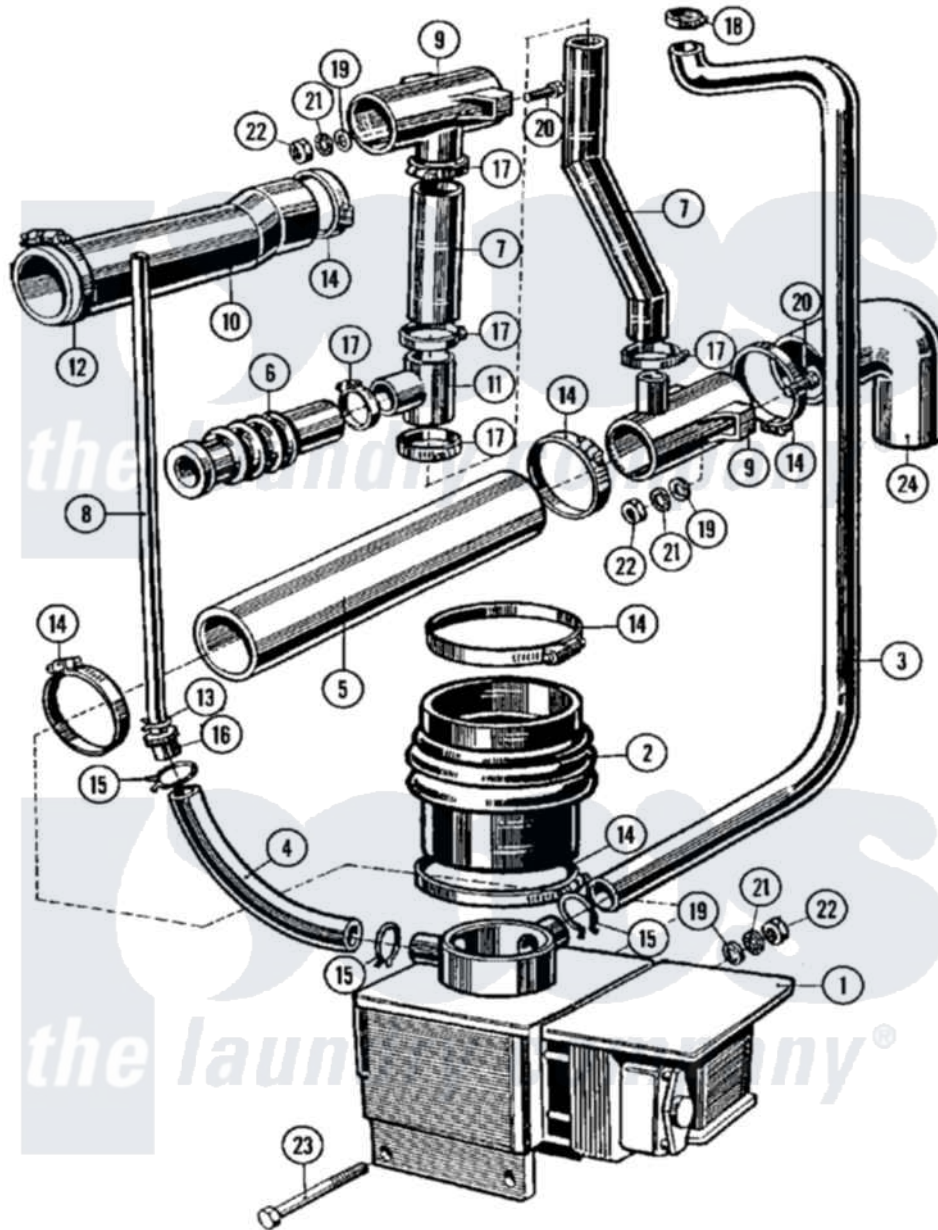

# Maytag MFR25MCATS 09 - DRAIN & HOSE ASSEMBLY (SERIES 10)

Maytag Commercial Maytag MFR25MCATS Washer Parts Diagram 09 - DRAIN & HOSE ASSEMBLY (SERIES 10)

Click on the part number to view part

Item	Original Part Number	Replaced By	Status	Part Description
001	<a href="#">23001244</a>			Valve, Drain
"	<a href="#">23002321</a>			Motor, Drain
002	<a href="#">23001245</a>			Tub To Drain Hose
003	<a href="#">23001246</a>			Lower Pressure Switch Hose
004	<a href="#">23001247</a>			Hose, Air Dome
005	<a href="#">23001248</a>			Hose, Drain
006	<a href="#">23001250</a>			Corrugated Vent Hose
007	<a href="#">23001251</a>			Lower Overflow Hose
008	<a href="#">23001252</a>			Upper Pressure Switch Hose
009	<a href="#">23001253</a>			Tee, Drain
010	23001254	<a href="#">23004241</a>		Hopper To T-Hose
011	<a href="#">23001255</a>			Tee, Overflow Hose
012	23001256	<a href="#">34001289</a>		Clamp, Hose
013	23001257	<a href="#">596669</a>		Clamp, Manifold
014	23001258	<a href="#">696392</a>		Hose Clamp
015	<a href="#">23001259</a>			Clamp, Corbin

016	<a href="#">23001260</a>		Pressure Switch Hose Fitting
017	23001261	<a href="#">616099</a>	Clamp
018	23001262	<a href="#">616099</a>	Clamp
019	<a href="#">23001263</a>		Washer
020	<a href="#">23001264</a>		Bolt M8x20
021	<a href="#">23001265</a>		Washer
022	<a href="#">23001266</a>		Nut M8
023	23001267	<a href="#">23002908</a>	Screw
024	23001268	<a href="#">23002015</a>	Elbow