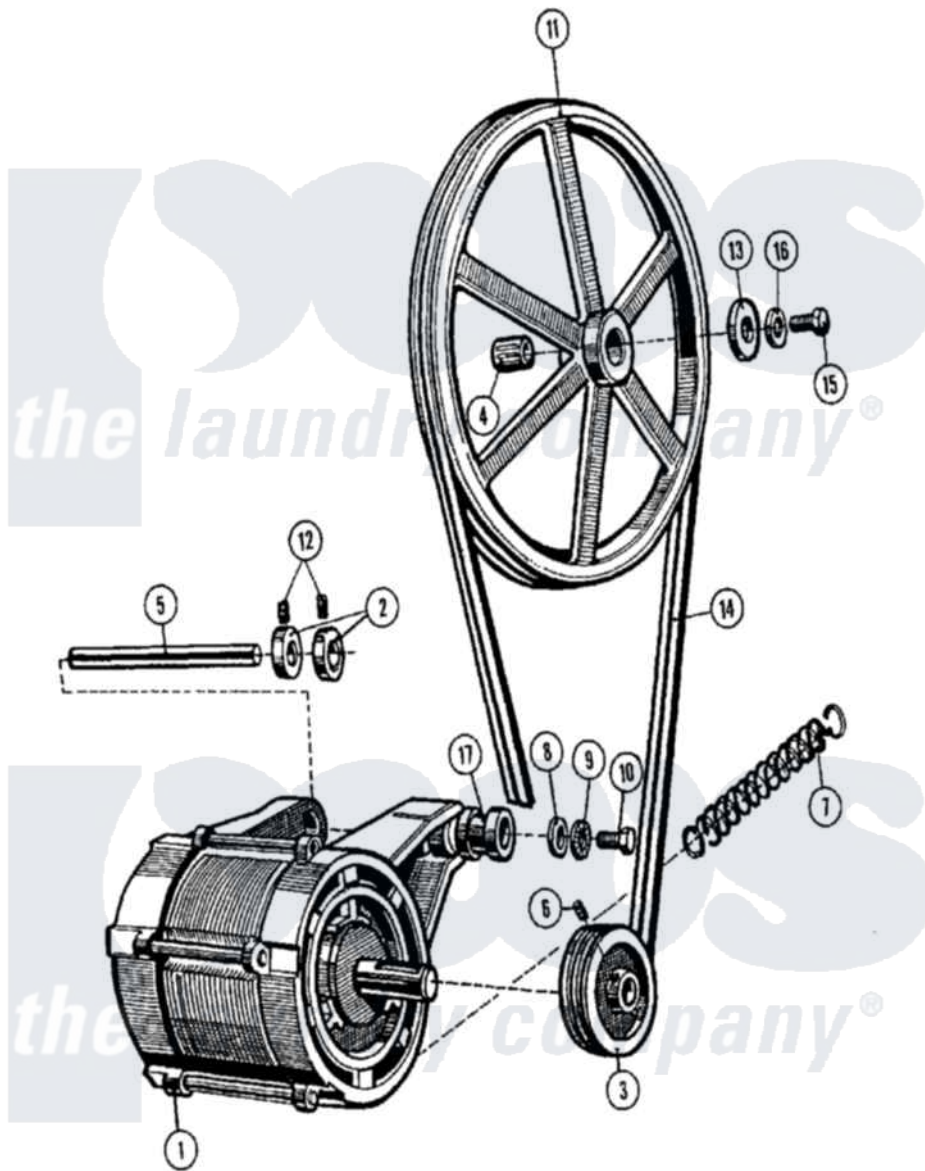

# Maytag MFR25MCATS 10 - MOTOR & BASKET PULLEY (SERIES 10)

Maytag [Commercial Maytag MFR25MCATS Washer Parts](#) Parts Diagram 10 - MOTOR & BASKET PULLEY (SERIES 10)

[Click on the part number to view part](#)

Item	Original Part Number	Replaced By	Status	Part Description
001	<a href="#">23001406</a>			Motor
"	<a href="#">23001407</a>			Motor
002	<a href="#">23001408</a>			Collar, Retainer
003	<a href="#">23001409</a>			V-Pulley
004	<a href="#">23001410</a>			Ring, Tolerance
005	NLA		Not Available	SUPPORT ROD, MOTOR
006	<a href="#">23001289</a>			Screw, Allen Set
007	<a href="#">23001413</a>			Motor, Spring
008	NLA		Not Available	WASHER (10.5)
009	<a href="#">23001400</a>			Lock Washer, Spring
010	23001414	<a href="#">23001905</a>		Bolt M10x25
011	<a href="#">23001415</a>			Pulley, Basket
012	NLA		Not Available	SCREW, SET (M5 X 6)
013	<a href="#">23001282</a>			Washer
014	<a href="#">23001417</a>			V-Belt
015	<a href="#">23001418</a>			Bolt