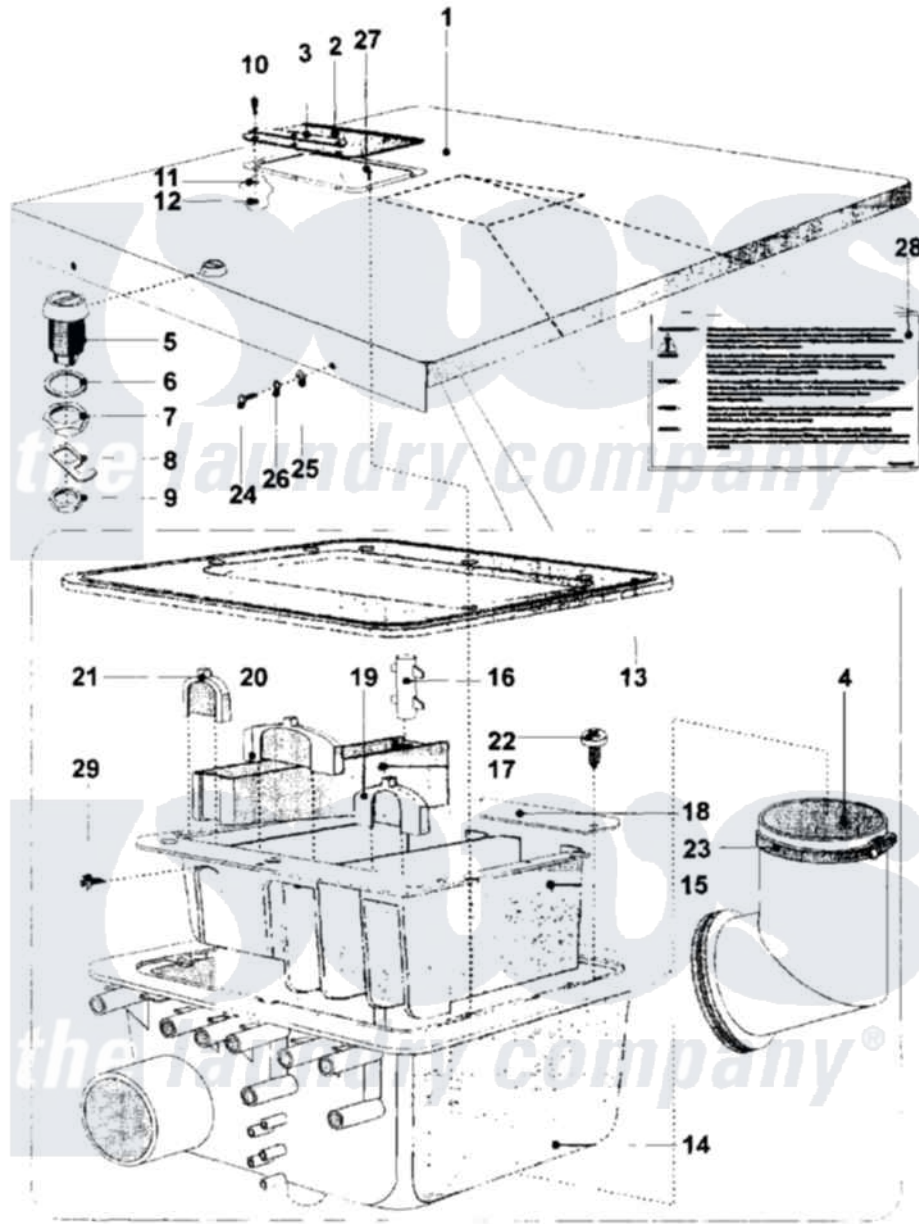

# Maytag MFR25MCATS 14 - SOAP BOX & TOP COVER ASSY. (SERIES 11)

Maytag Commercial Maytag MFR25MCATS Washer Parts Diagram 14 - SOAP BOX & TOP COVER ASSY. (SERIES 11)

[Click on the part number to view part](#)

Item	Original Part Number	Replaced By	Status	Part Description
001	NLA		Not Available	COVER, SOAP HOPPER
002	<a href="#">23001003</a>			Rubber Cover, Soap Box
003	<a href="#">23002893</a>			Lath, Rubber Cover Soap Hopper
004	<a href="#">23001005</a>			Rubber Hose, Soap Box
005	<a href="#">23001006</a>			Lock, Top Panel
006	<a href="#">23001007</a>			Washer M21x27x1
007	<a href="#">23001008</a>			Nut, Lock
008	<a href="#">23001009</a>			Hook, Lock
009	<a href="#">23001011</a>			Nut
010	<a href="#">23001012</a>			Screw
011	23001636	<a href="#">23002674</a>		Spring, Lock Washer
012	<a href="#">23002652</a>			Nut
013	<a href="#">23001015</a>			Rubber Seal, Soap Box
014	<a href="#">23001016</a>			External Soap Hopper
015	<a href="#">23001017</a>			Soap Hopper Insert

016	<a href="#">23001018</a>		Syphon Hose
017	<a href="#">23001019</a>		Fabric Softner Insert
018	<a href="#">23001020</a>		Insert Retainer
019	<a href="#">23001021</a>		Prewash Diverter
020	<a href="#">23001022</a>		Mainwash Diverter
021	<a href="#">23001021</a>		Prewash Diverter
022	23001024	<a href="#">23003782</a>	Screw 3 Stainless Steel Lu
023	<a href="#">23001025</a>		Clamp, Hose
024	<a href="#">23002461</a>		Screw
025	<a href="#">23001027</a>		Washer
026	23001734	<a href="#">23002425</a>	Locker Washer M6
027	23002894	<a href="#">23003484</a>	Screw
028	NLA	Not Available	LABEL (SERV. WARNING)
029	<a href="#">23002318</a>		Screw, Pan Head