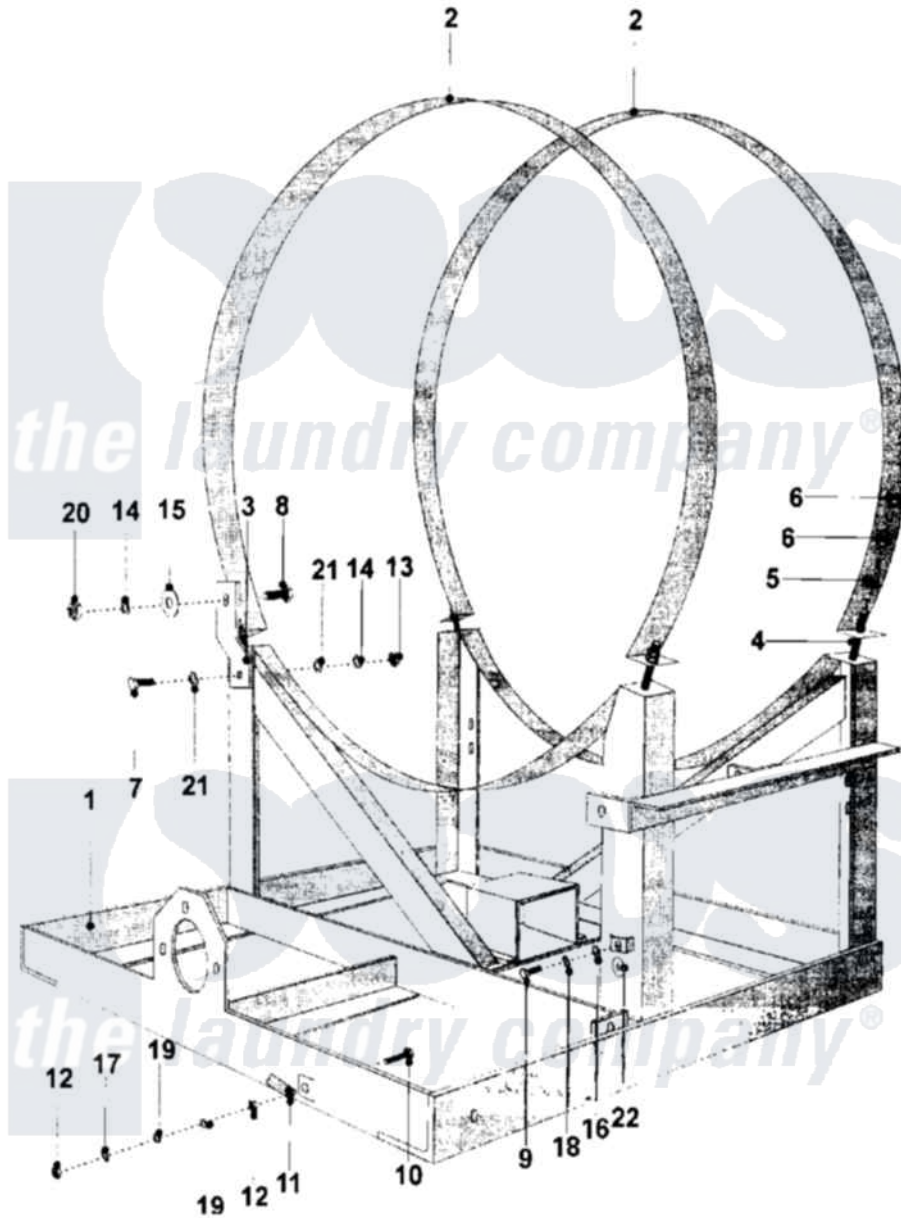

Maytag MFR25MCATS 22 - BASE FRAME (SERIES 11)

Maytag Commercial Maytag MFR25MCATS Washer Parts Parts Diagram 22 - BASE FRAME (SERIES 11)
 Click on the part number to view part

Item	Original Part Number	Replaced By	Status	Part Description
001	NLA		Not Available	FRAME (MFR25)
002	NLA		Not Available	CLAMP, TUB
003	NLA		Not Available	BRACE, TUB SUPPORT
004	23003285			Bolt
005	23002654			Washer
006	23001661			Nut M10
007	23001304	23003765		Bolt M8x35
008	23002847	23001205		Bolt
010	23002806			Screw
011	23001308			Hardware, Grounding
012	23001515	23001312		Mut M6
013	23002435	23001266		Nut M8
014	23002358			LOCK WASHER M8
015	NLA		Not Available	WASHER (DIA. 30 X 8.5 X 2.5)
017	23001734	23002425		Locker Washer M6
019	23001313	23003767		Washer Brass

020	23002435	23001266	Nut M8
021	23001203		Washer
022	NLA	Not Available	PLATE, INDEX
023	23002462		Screw Lu