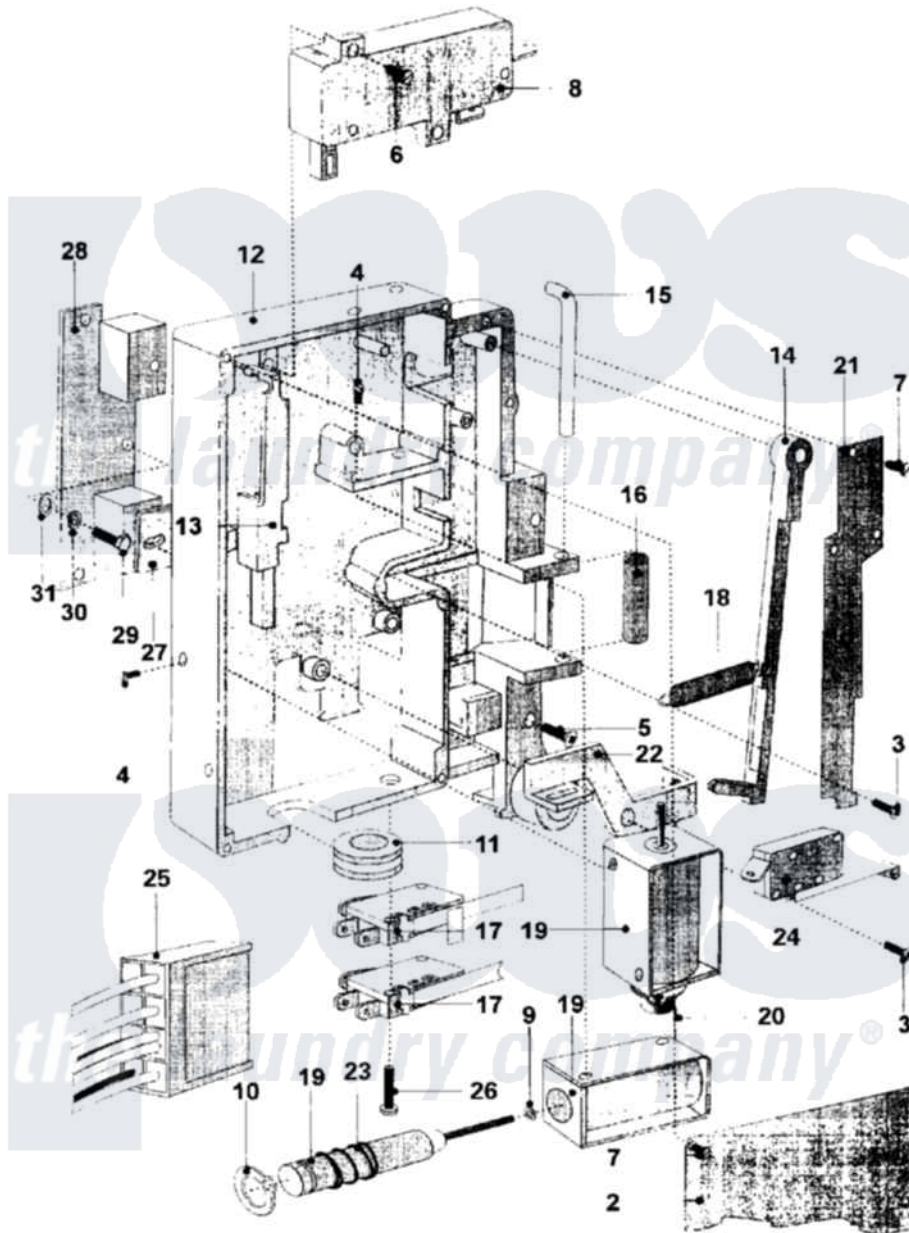

# Maytag MFR25MCATS 25 - DOOR LOCK ASSEMBLY (SERIES 11)

Maytag [Commercial Maytag MFR25MCATS Washer Parts](#) Parts Diagram 25 - DOOR LOCK ASSEMBLY (SERIES 11)

[Click on the part number to view part](#)

Item	Original Part Number	Replaced By	Status	Part Description
001	<a href="#">23003679</a>			Door Latch Complete
"	<a href="#">Y23002897</a>			Door Lock Assembly
002	<a href="#">23001130</a>			Plate, Cover
003	<a href="#">23001131</a>			Screw
004	<a href="#">23001132</a>			Screw
005	<a href="#">23001133</a>			Screw
006	NLA		Not Available	PLATE, BACK-UP
007	<a href="#">23001134</a>			Bolt
008	<a href="#">23001135</a>			Bimetal, Actuator
009	<a href="#">23001136</a>			Washer
010	<a href="#">23001137</a>			Ring, Retaining
011	<a href="#">23001138</a>			Bushing, Cable Passage
012	<a href="#">Y23002898</a>			Ground, Plate Lock
013	<a href="#">23001140</a>			Small Lock Hook
014	<a href="#">23002899</a>			Handle, Locking Part
015	<a href="#">23001142</a>			Retainer, Lock Tube

016	<a href="#">23001143</a>		Tube, Lock
017	<a href="#">23001144</a>		Microswitch, Lever
018	<a href="#">23002900</a>		Spring, Locking Part
019	<a href="#">23001146</a>		Coil
"	<a href="#">23001147</a>		Coil
020	23002901	<a href="#">23001152</a>	Cord, Emergency Opening
021	<a href="#">23001149</a>		Leaf Spring, Latch Bar
022	NLA	Not Available	LEVEL, OPENING
023	<a href="#">23002903</a>		Spring, Locking Part
024	<a href="#">23002337</a>		Microswitch, Lever
025	<a href="#">23002904</a>		Wiring, Door Lock
"	NLA	Not Available	WIRING, DOOR LOCK
026	<a href="#">23002906</a>		Screw
027	23001155	<a href="#">23001368</a>	Shim, Hinge Base
028	<a href="#">23001156</a>		Spacer, Lock
029	23002353	<a href="#">23001157</a>	Bolt
030	<a href="#">23001158</a>		Lockwasher
031	<a href="#">23001159</a>		Washer Lu