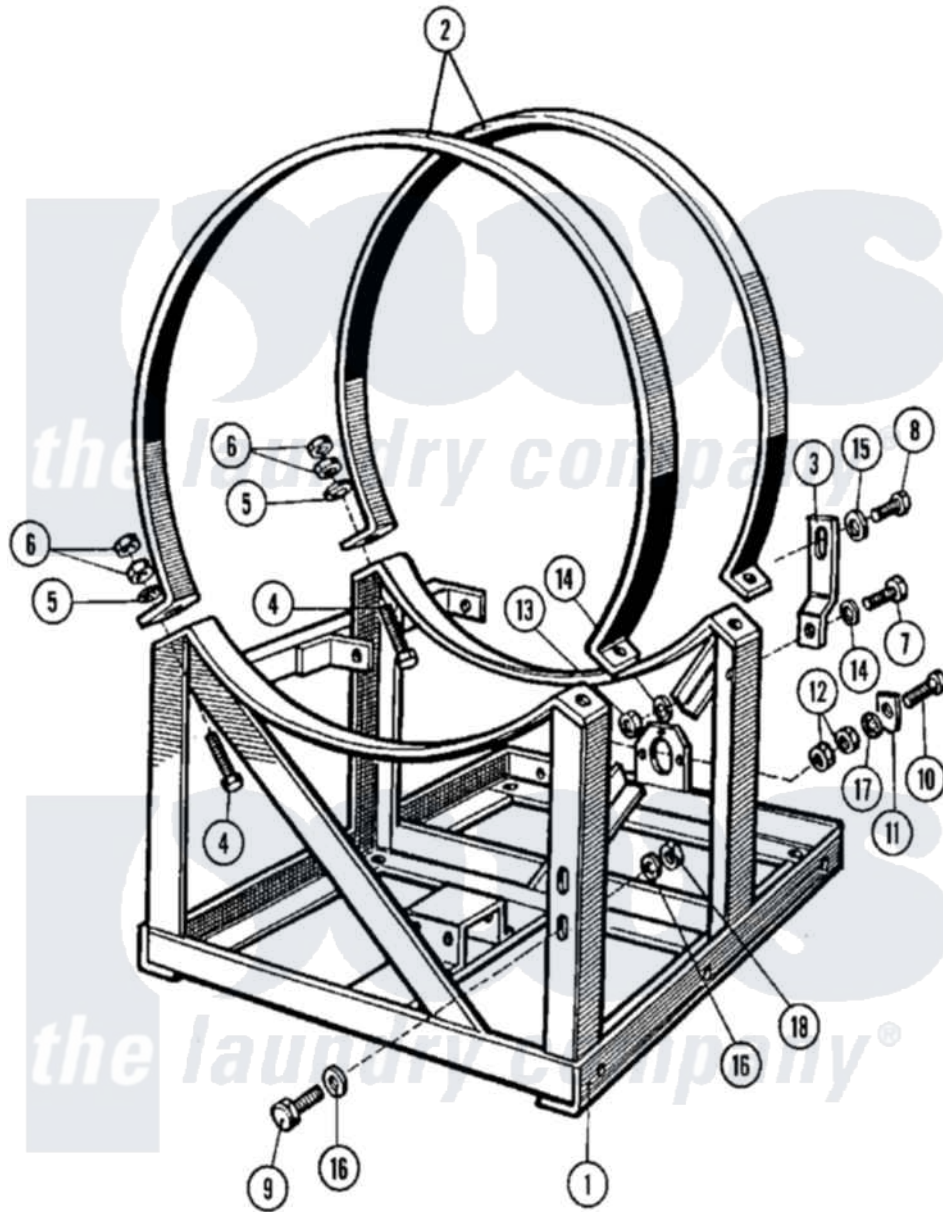

# Maytag MFR25MCAVS 11 - BASE FRAME (SERIES 10)

Maytag Commercial Maytag MFR25MCAVS Washer Parts Parts Diagram 11 - BASE FRAME (SERIES 10)  
 Click on the part number to view part

Item	Original Part Number	Replaced By	Status	Part Description
001	NLA		Not Available	FRAME
002	NLA		Not Available	CLAMP, TUB
003	NLA		Not Available	BRACE, TUB SUPPORT
004	23001425	<a href="#">23003285</a>		Bolt
005	<a href="#">23001400</a>			Lock Washer, Spring
006	23001240	<a href="#">23001661</a>		Nut M10
007	23001304	<a href="#">23003765</a>		Bolt M8x35
008	<a href="#">23001205</a>			Bolt
009	23001307	<a href="#">23002462</a>		Screw Lu
010	23001311	<a href="#">23002806</a>		Screw
011	<a href="#">23001308</a>			Hardware, Grounding
012	<a href="#">23001312</a>			Mut M6
013	<a href="#">23001266</a>			Nut M8
014	<a href="#">23001265</a>			Washer
015	NLA		Not Available	WASHER (DIA. 30 X 8.5 X 2.5)
016	<a href="#">23001309</a>			Washer Lu

017 23001028

[23002756](#)

Lockwasher

018 [23001310](#)

Nut, Self Locking

019 23001313

[23003767](#)

Washer Brass