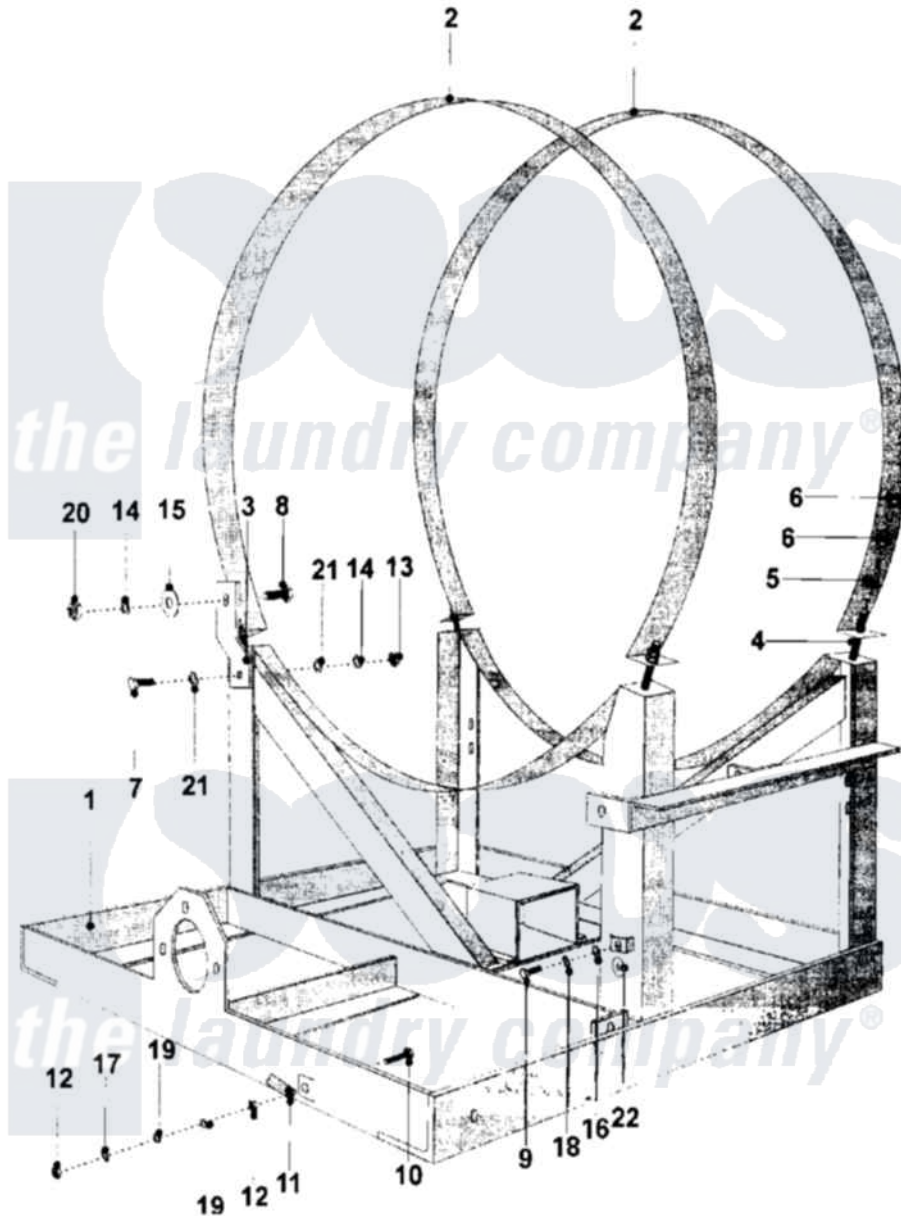

# Maytag MFR25MCAVS 22 - BASE FRAME (SERIES 11)

Maytag [Commercial Maytag MFR25MCAVS Washer Parts](#) Parts Diagram 22 - BASE FRAME (SERIES 11)  
 Click on the part number to view part

Item	Original Part Number	Replaced By	Status	Part Description
001	NLA		Not Available	FRAME (MFR25)
002	NLA		Not Available	CLAMP, TUB
003	NLA		Not Available	BRACE, TUB SUPPORT
004	<a href="#">23003285</a>			Bolt
005	<a href="#">23002654</a>			Washer
006	<a href="#">23001661</a>			Nut M10
007	23001304	<a href="#">23003765</a>		Bolt M8x35
008	23002847	<a href="#">23001205</a>		Bolt
010	<a href="#">23002806</a>			Screw
011	<a href="#">23001308</a>			Hardware, Grounding
012	23001515	<a href="#">23001312</a>		Mut M6
013	23002435	<a href="#">23001266</a>		Nut M8
014	<a href="#">23002358</a>			LOCK WASHER M8
015	NLA		Not Available	WASHER (DIA. 30 X 8.5 X 2.5)
017	23001734	<a href="#">23002425</a>		Locker Washer M6
019	23001313	<a href="#">23003767</a>		Washer Brass

020	23002435	<a href="#">23001266</a>	Nut M8
021	<a href="#">23001203</a>		Washer
022	NLA	Not Available	PLATE, INDEX
023	<a href="#">23002462</a>		Screw Lu