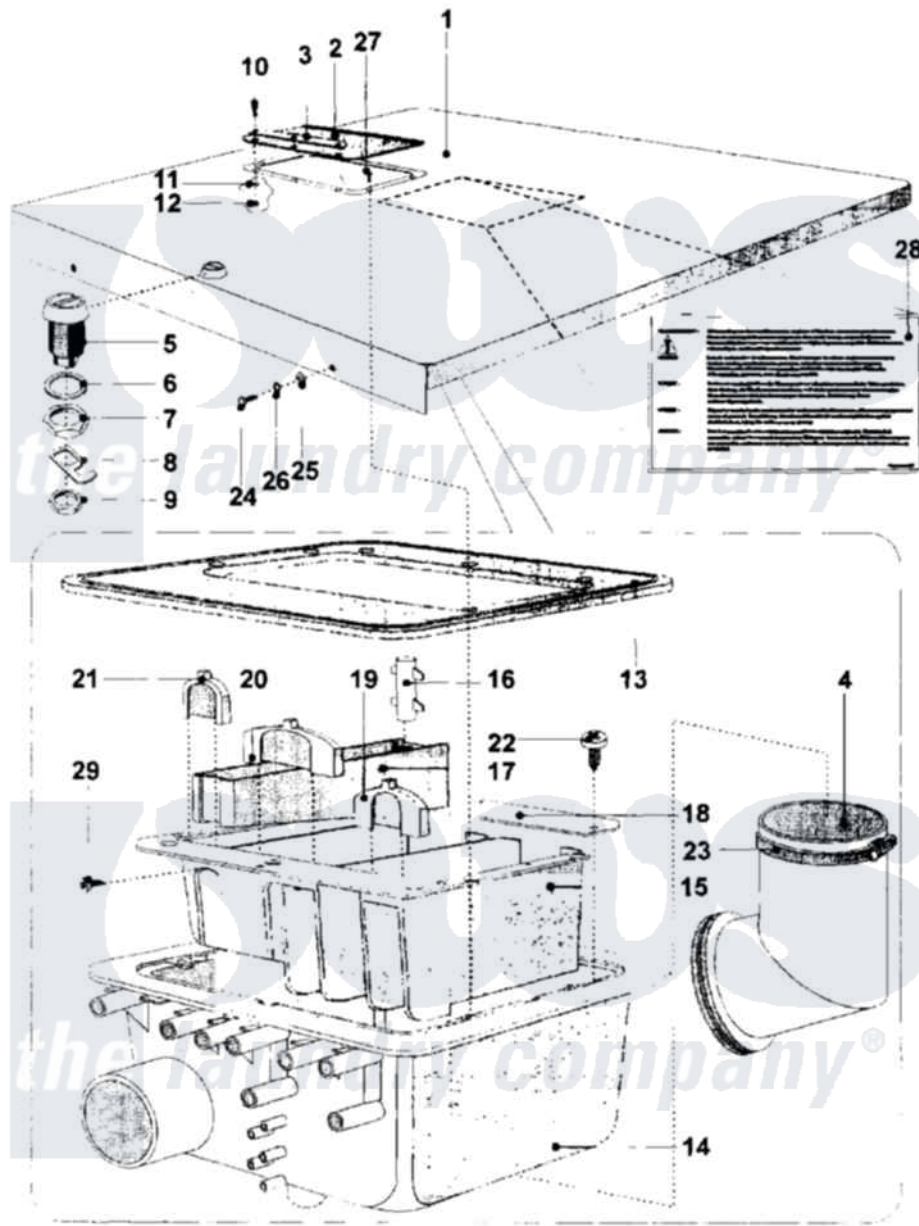

# Maytag MFR25PCATS 14 - SOAP BOX & TOP COVER ASSY. (SERIES 11)

Maytag Commercial Maytag MFR25PCATS Washer Parts Diagram 14 - SOAP BOX & TOP COVER ASSY. (SERIES 11)

[Click on the part number to view part](#)

Item	Original Part Number	Replaced By	Status	Part Description
001	NLA		Not Available	COVER, SOAP HOPPER
002	<a href="#">23001003</a>			Rubber Cover, Soap Box
003	<a href="#">23002893</a>			Lath, Rubber Cover Soap Hopper
004	<a href="#">23001005</a>			Rubber Hose, Soap Box
005	<a href="#">23001006</a>			Lock, Top Panel
006	<a href="#">23001007</a>			Washer M21x27x1
007	<a href="#">23001008</a>			Nut, Lock
008	<a href="#">23001009</a>			Hook, Lock
009	<a href="#">23001011</a>			Nut
010	<a href="#">23001012</a>			Screw
011	23001636	<a href="#">23002674</a>		Spring, Lock Washer
012	<a href="#">23002652</a>			Nut
013	<a href="#">23001015</a>			Rubber Seal, Soap Box
014	<a href="#">23001016</a>			External Soap Hopper
015	<a href="#">23001017</a>			Soap Hopper Insert

016	<a href="#">23001018</a>		Syphon Hose
017	<a href="#">23001019</a>		Fabric Softner Insert
018	<a href="#">23001020</a>		Insert Retainer
019	<a href="#">23001021</a>		Prewash Diverter
020	<a href="#">23001022</a>		Mainwash Diverter
021	<a href="#">23001021</a>		Prewash Diverter
022	23001024	<a href="#">23003782</a>	Screw 3 Stainless Steel Lu
023	<a href="#">23001025</a>		Clamp, Hose
024	<a href="#">23002461</a>		Screw
025	<a href="#">23001027</a>		Washer
026	23001734	<a href="#">23002425</a>	Locker Washer M6
027	23002894	<a href="#">23003484</a>	Screw
028	NLA	Not Available	LABEL (SERV. WARNING)
029	<a href="#">23002318</a>		Screw, Pan Head