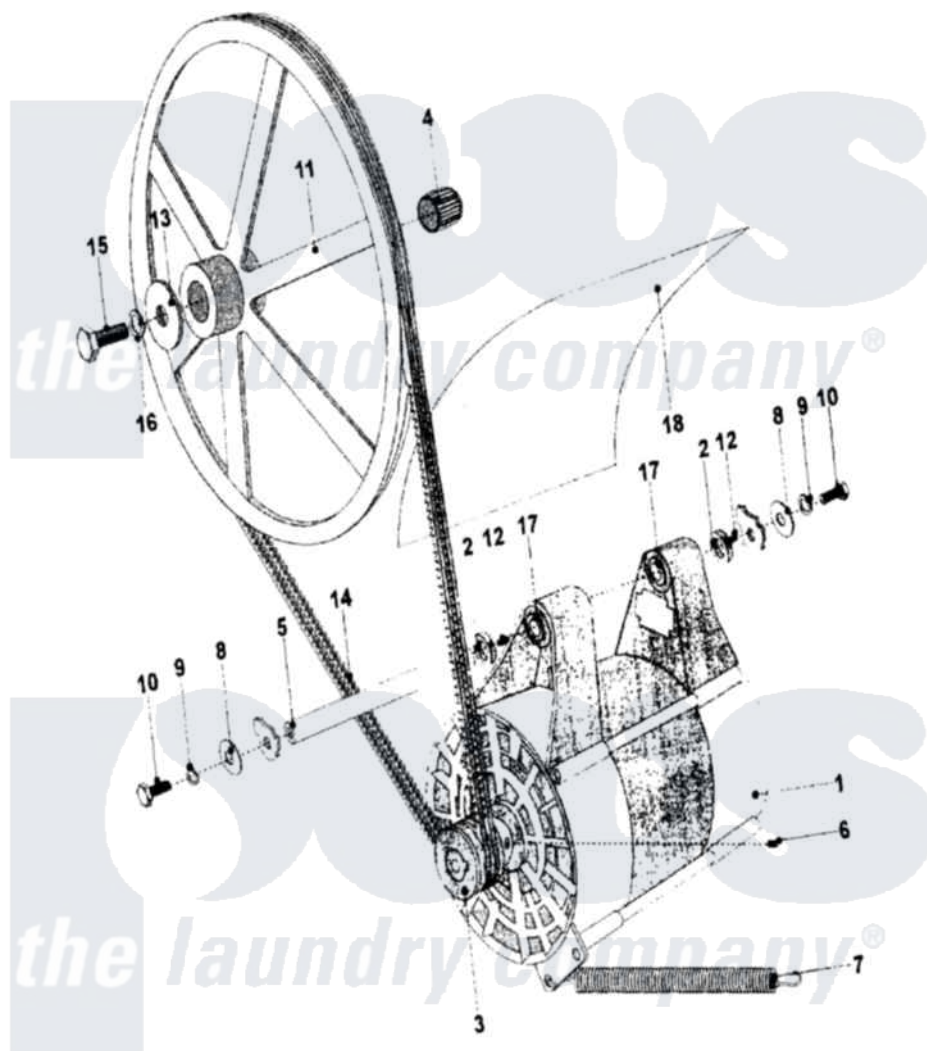

Maytag MFR25PCATS 21 - MOTOR & BASKET PULLEY (SERIES 11)

Maytag [Commercial Maytag MFR25PCATS Washer Parts](#) Parts Diagram 21 - MOTOR & BASKET PULLEY (SERIES 11)

[Click on the part number to view part](#)

Item	Original Part Number	Replaced By	Status	Part Description
001	23001406			Motor
"	23001407			Motor
002	23003329			Ring, Sliding
003	23001409			V-Pulley
004	23001410			Ring, Tolerance
005	23003330			Shaft, Motor
006	23002929			Screw, Socket Set
007	23001413			Motor, Spring
008	23002655			Washer
009	23001400			Lock Washer, Spring
010	23001905			Bolt M10x25
011	23001415			Pulley, Basket
012	23003267			Pulley Set Screw
013	23001282			Washer
014	23001417			V-Belt
015	23003332	23001418		Bolt

016 [23002658](#)

Washer

017 [23001420](#)

Motor, Suspension Rubber

018 NLA

Not Available

COVER, PLASTIC