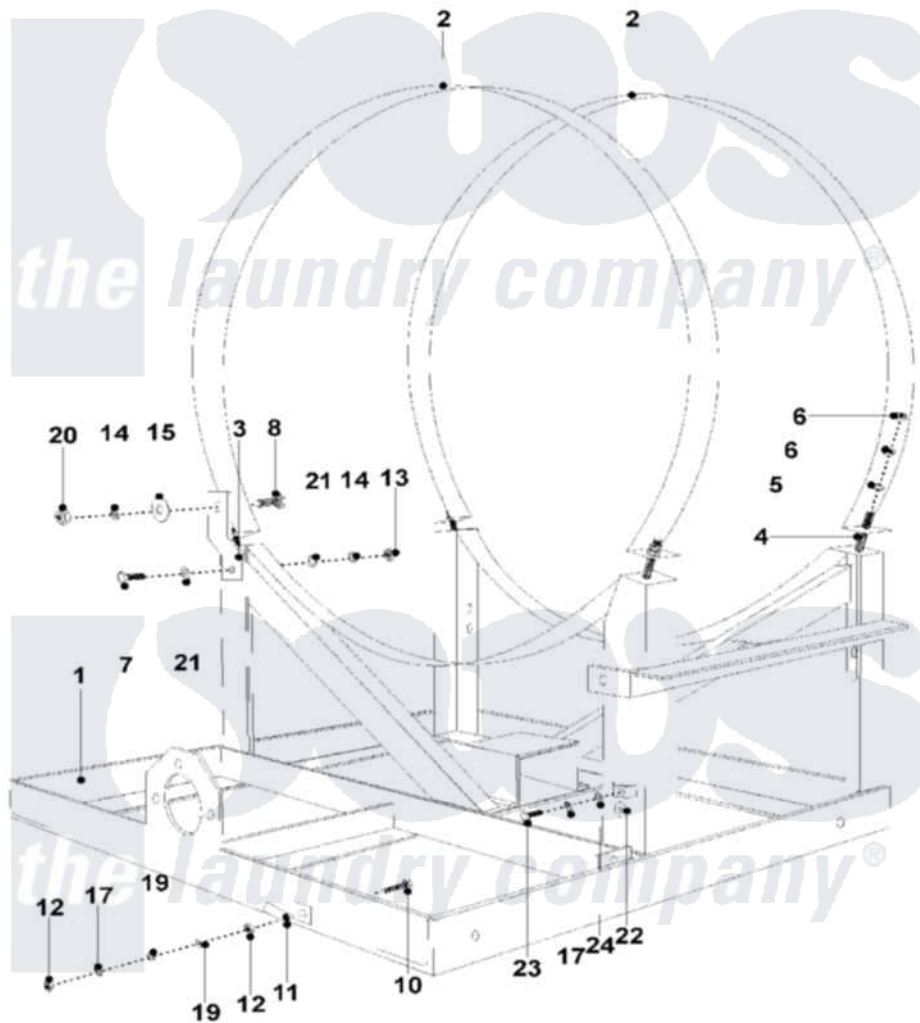

Maytag MFR25PDATS 01 - BASE FRAME

Maytag [Commercial Maytag MFR25PDATS Washer Parts](#) Parts Diagram 01 - BASE FRAME
 Click on the part number to view part

Item	Original Part Number	Replaced By	Status	Part Description
001	NLA		Not Available	FRAME (MFR25)
002	NLA		Not Available	CLAMP, TUB
003	NLA		Not Available	BRACE, TUB SUPPORT
004	23003285			Bolt
005	23002654			Washer
006	23003764	23001661		Nut M10
007	23003765			Bolt M8x35
008	23002847	23001205		Bolt
010	23002806			Screw
011	23001308			Hardware, Grounding
012	23002651	23001312		Mut M6
013	NLA		Not Available	NUT M8
014	23002358			LOCK WASHER M8
015	NLA		Not Available	WASHER (DIA. 30 X 8.5 X 2.5)
017	23002425			Locker Washer M6
019	23003767			Washer Brass

020	NLA		Not Available	NUT M8
021	23003769	23001203		Washer
022	NLA		Not Available	PLATE, INDEX
023	23002422	23001157		Bolt
024	23002424			Washer M6.4