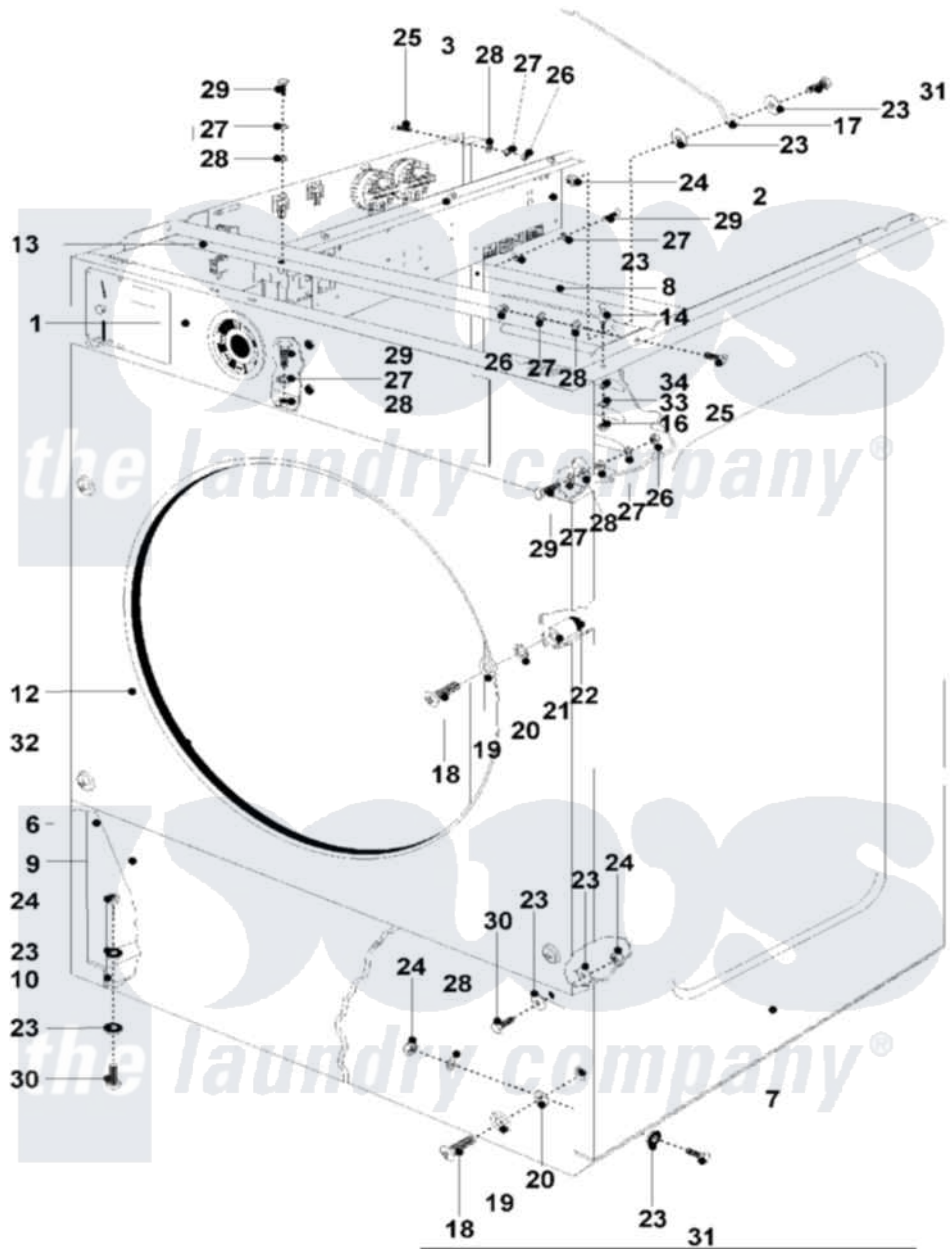

# Maytag MFR25PDATS 02 - CABINET

Maytag [Commercial Maytag MFR25PDATS Washer Parts](#) Parts Diagram 02 - CABINET

[Click on the part number to view part](#)

Item	Original Part Number	Replaced By	Status	Part Description
001	NLA		Not Available	PANEL, CONTROL (W/MKII)
002	NLA		Not Available	HOLDER, CONDENSER
003	NLA		Not Available	HOLDER, ELEC. COMPONENT BOX
006	23003292	<a href="#">23001431</a>		Panel, Side
007	<a href="#">23003294</a>			Panel, Side
008	<a href="#">23003296</a>			Panel, Rear
009	<a href="#">23001436</a>			Panel, Access
010	<a href="#">23003299</a>			Support, Side Panel
012	23003362	<a href="#">23003798</a>		Front Panel, 24 x 25 15/16
013	NLA		Not Available	HOLDER, COMPONENTS
014	<a href="#">23001332</a>			Alignment Pin
016	23002466	<a href="#">8184504</a>		Nut
017	<a href="#">23001330</a>			Rod, Top Panel Support
018	<a href="#">23003772</a>	<a href="#">23001446</a>		Screw
019	<a href="#">23001204</a>			Washer, Finishing
020	<a href="#">23001447</a>			Washer, Fiber

021	<a href="#">23002860</a>		Tube, Distance
022	<a href="#">23001448</a>		Nut, Rapid
023	23002469	<a href="#">23001309</a>	Washer Lu
024	23002471	<a href="#">23001310</a>	Nut, Self Locking
025	NLA	Not Available	BOLT (M6X16)
026	23003773	Not Available	NUT M6
027	<a href="#">23002440</a>		Washer, Spring Lock
028	23003774	<a href="#">23002756</a>	Lockwasher
029	<a href="#">23002461</a>		Screw
030	<a href="#">23002462</a>		Screw Lu
031	<a href="#">23002861</a>		Screw Lu
032	<a href="#">23002473</a>		Rubber, Protective
033	23002465	<a href="#">23004485</a>	Lock Washer M5
034	23002862	<a href="#">23001708</a>	Washer