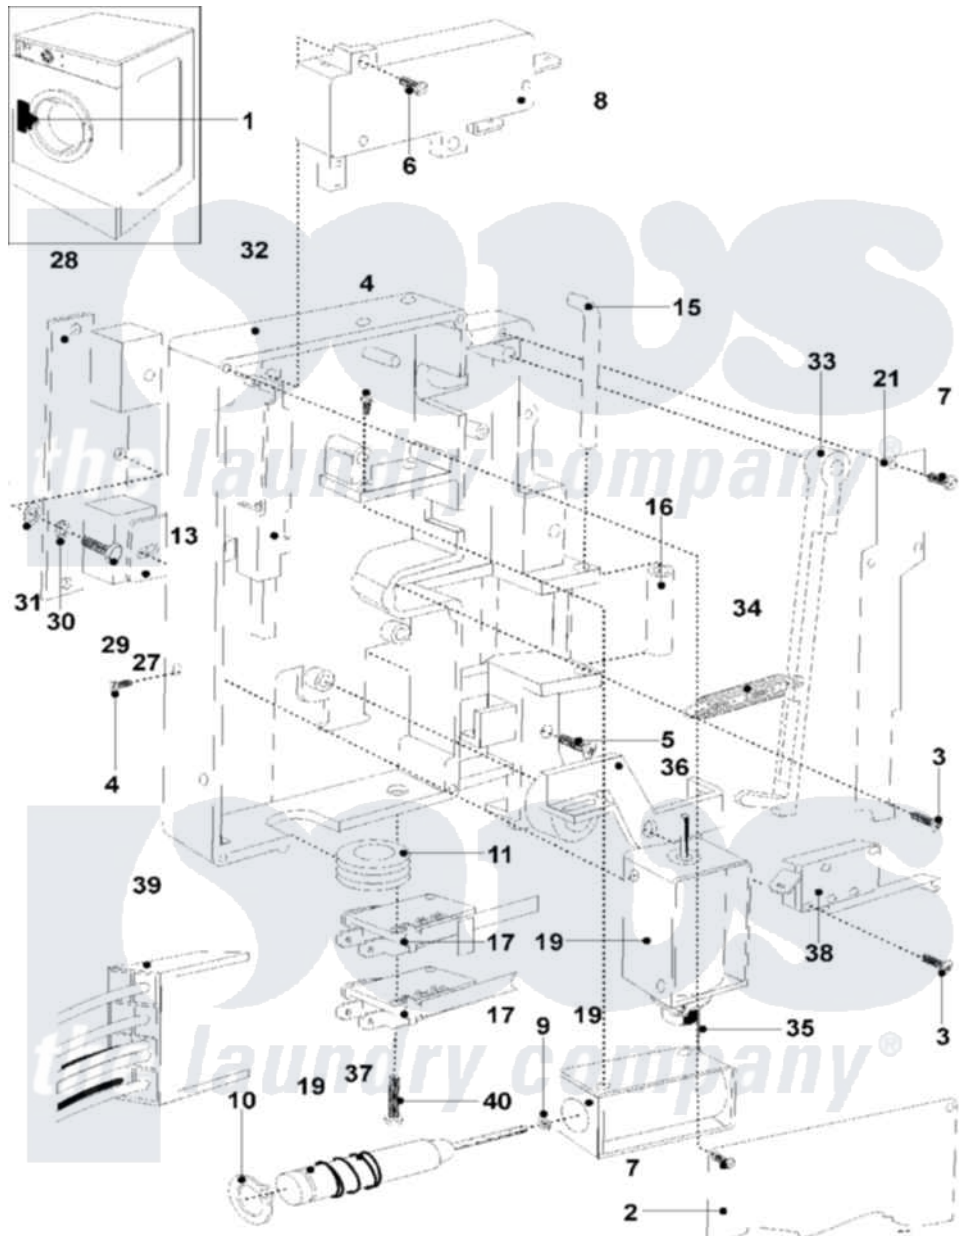

# Maytag MFR25PDATS 05 - DOOR LOCK

Maytag Commercial Maytag MFR25PDATS Washer Parts Diagram 05 - DOOR LOCK  
 Click on the part number to view part

Item	Original Part Number	Replaced By	Status	Part Description
001	<a href="#">Y23002897</a>			Door Lock Assembly
002	<a href="#">23001130</a>			Plate, Cover
003	23003115	<a href="#">23001131</a>		Screw
004	<a href="#">23002869</a>			Screw
005	23003784	<a href="#">23001133</a>		Screw
006	<a href="#">23003114</a>			Screw Lu
007	23003113	<a href="#">23002869</a>		Screw
008	<a href="#">23001135</a>			Bimetal, Actuator
009	<a href="#">23001136</a>			Washer
010	<a href="#">23001137</a>			Ring, Retaining
011	<a href="#">23001138</a>			Bushing, Cable Passage
013	<a href="#">23001140</a>			Small Lock Hook
015	<a href="#">23001142</a>			Retainer, Lock Tube
016	<a href="#">23001143</a>			Tube, Lock
017	<a href="#">23001144</a>			Microswitch, Lever
019	<a href="#">23001146</a>			Coil

"	<a href="#">23001147</a>		Coil
021	<a href="#">23001149</a>		Leaf Spring, Latch Bar
027	23001155	<a href="#">23001368</a>	Shim, Hinge Base
028	<a href="#">23001156</a>		Spacer, Lock
029	23002422	<a href="#">23001157</a>	Bolt
030	<a href="#">23002440</a>		Washer, Spring Lock
031	<a href="#">23002424</a>		Washer M6.4
032	<a href="#">Y23002898</a>		Ground, Plate Lock
033	<a href="#">23002899</a>		Handle, Locking Part
034	<a href="#">23002900</a>		Spring, Locking Part
035	23002901	<a href="#">23001152</a>	Cord, Emergency Opening
036	NLA	Not Available	LEVEL, OPENING
037	<a href="#">23002903</a>		Spring, Locking Part
038	<a href="#">23002337</a>		Microswitch, Lever
039	<a href="#">23002905</a>		Wiring Harness, Doorlock
040	<a href="#">23002906</a>		Screw